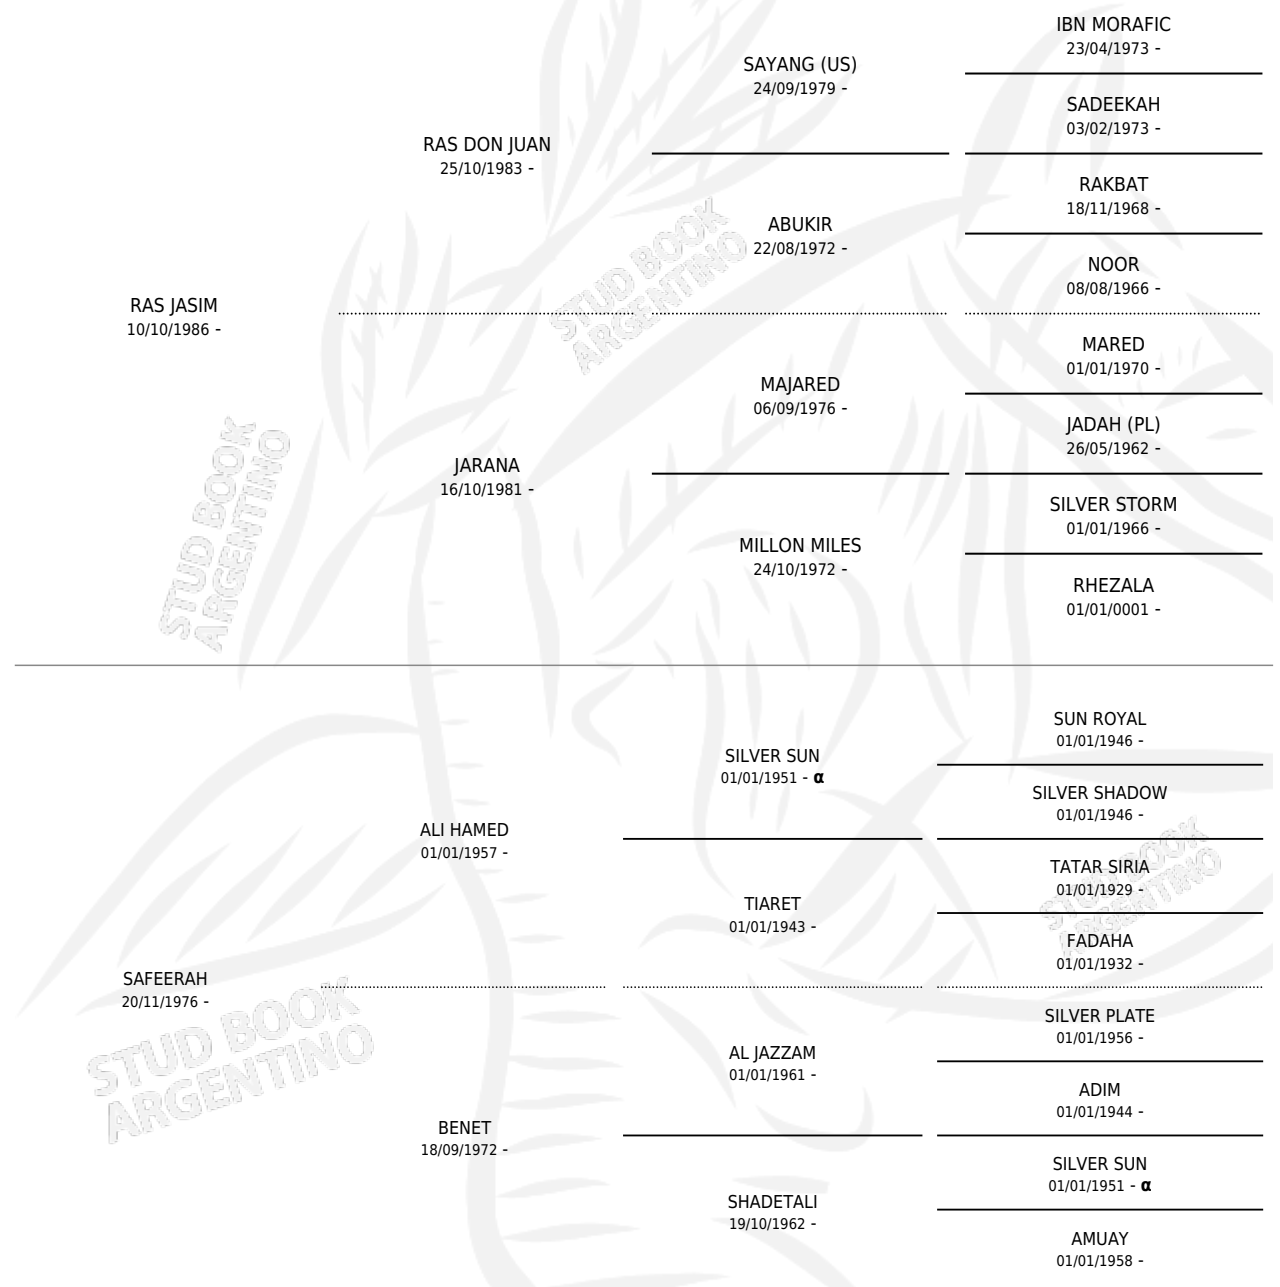

GREG ALI TATAR

por RAS JASIM y SAFEERAH por ALI HAMED

PEDIGREE

Argentina · Macho · Tordillo · AP · 29/11/1994
Familia · Volumen 35

ESTADO

TIPIFICACIÓN SANGUÍNEA	X
TIPIFICACIÓN POR ADN	X
PASAPORTE	X
IDENTIFICACIÓN POR MICROCHIP	X
REPRODUCTOR	X

Lugar de nacimiento: Don Gregorio

Criador: Sin dato

INBREEDING : α

GREG ALI TATAR

Datos oficiales del Stud Book Argentino

Documento generado el 05/05/2026

studbook.org.ar