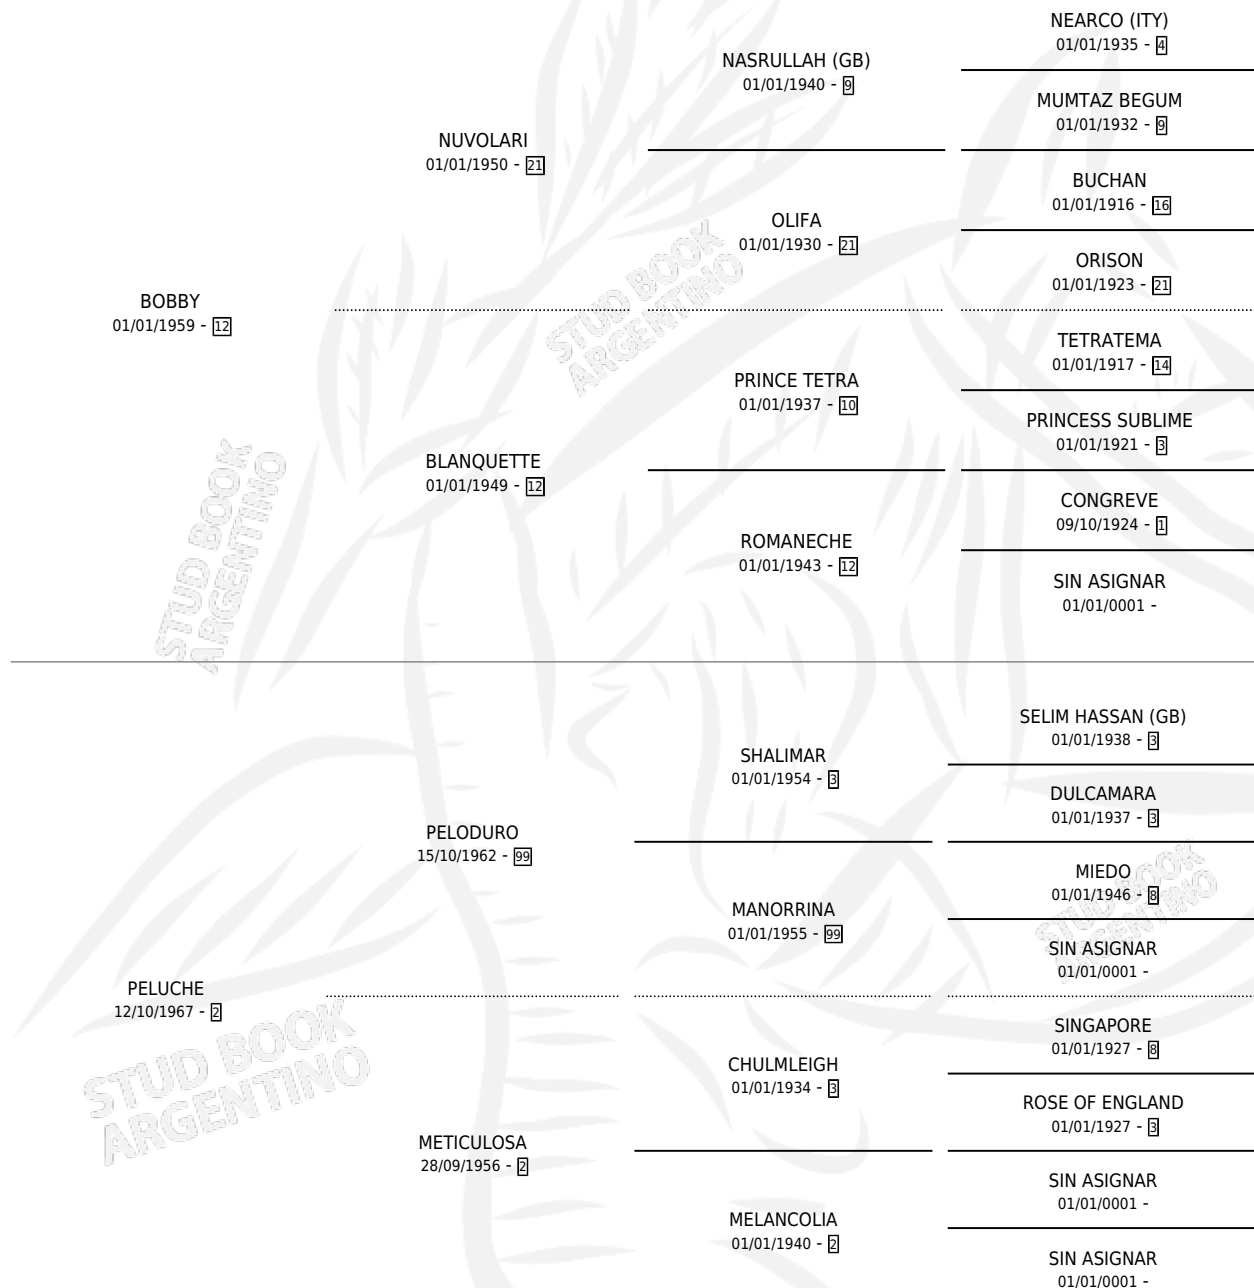

BIDEZKO

por **BOBBY** y **PELUCHE** por **PELODURO**

Argentina · Macho · Zaino · SP · 30/09/1972
Familia 2-a · Volumen 28

ESTADO

TIPIFICACIÓN SANGUÍNEA	X
TIPIFICACIÓN POR ADN	X
PASAPORTE	X
IDENTIFICACIÓN POR MICROCHIP	X
REPRODUCTOR	X

Lugar de nacimiento: Campo particular

Criador: Sin dato

PEDIGREE