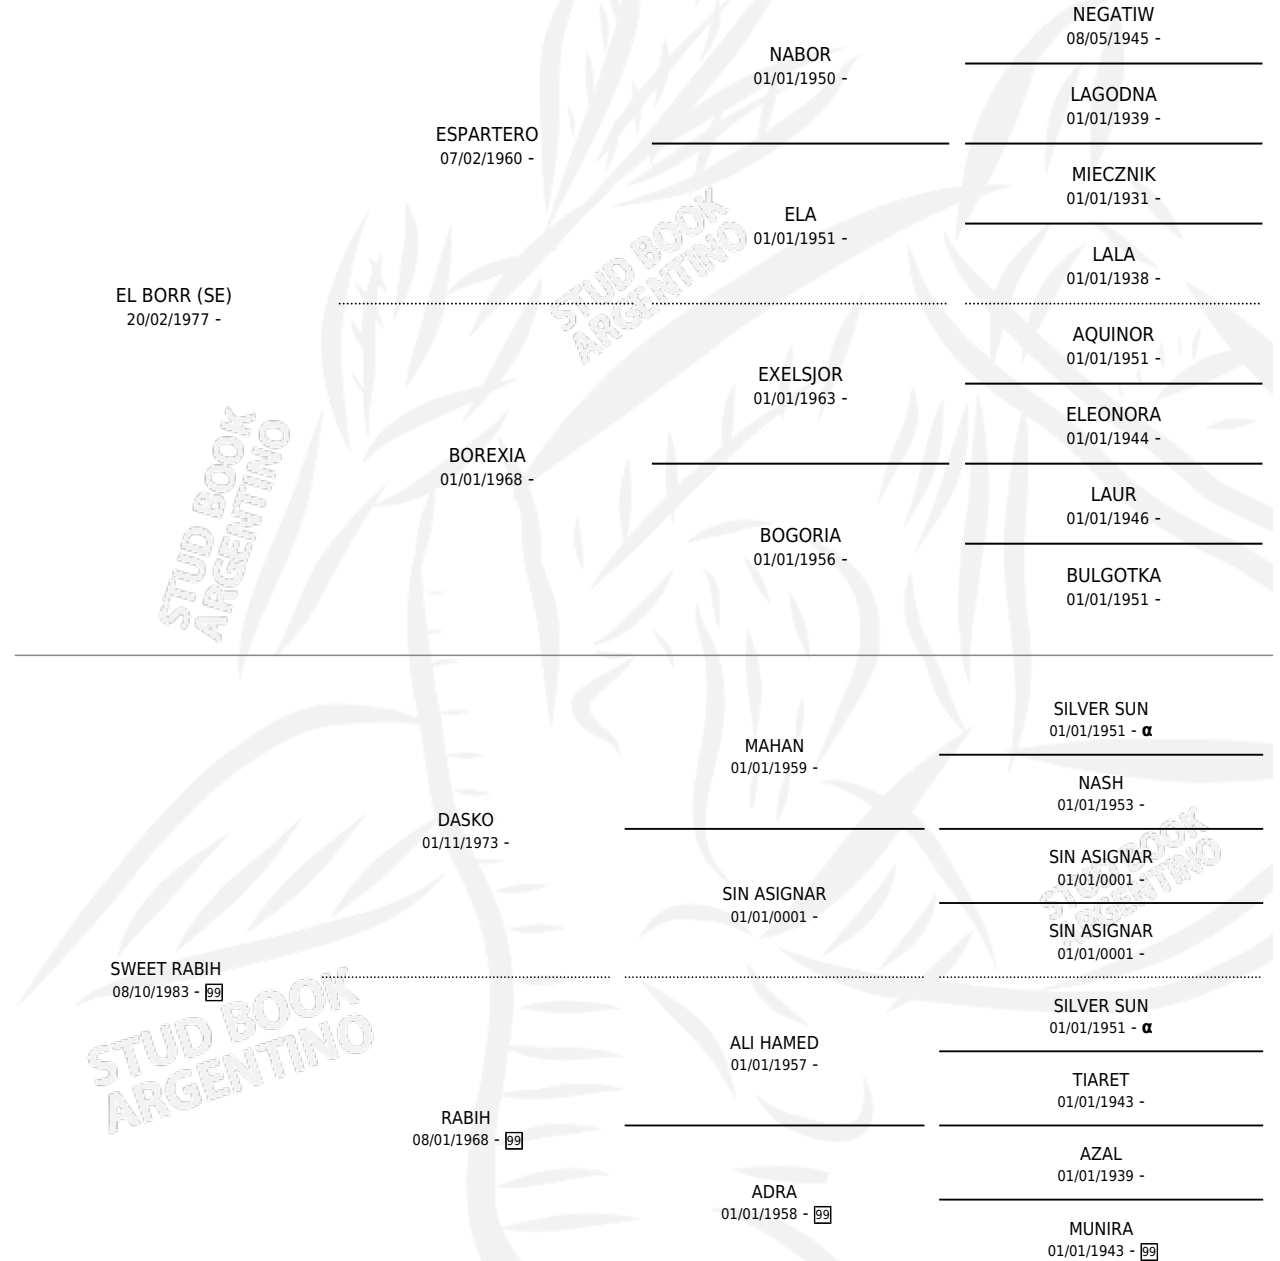

CG SWEBOOR

por **EL BORR (SE)** y **SWEET RABIH** por **DASKO**

Argentina · Hembra · Tordillo · AP · 08/11/1994
Familia 99 · Volumen 35

ESTADO

TIPIFICACIÓN SANGUÍNEA	✓
TIPIFICACIÓN POR ADN	✓
PASAPORTE	X
IDENTIFICACIÓN POR MICROCHIP	X
REPRODUCTOR	✓

Lugar de nacimiento: Coe Pora
Criador: Sin dato

~

HIJOS

	MACHOS	HEMBRAS
8 NACIERON	3	5
SIN ACTUACIONES		

PEDIGREE

INBREEDING : α

S

cimientos 8 / Efectividad 61.54%

PADRILLO	PRODUCTO	CRIADOR	1ER SERVICIO	ÚLTIMO SERVICIO
CG POLDAMABORR	CG POLBOOR (M TA, 14/11/2019)	COE PORA	28/11/2018	28/11/2018
CG SWEBOOR	∅		14/11/2017	14/11/2017
CG GAFTARIA	∅		17/12/2016	17/12/2016
CG GAFTARIA	∅		29/11/2015	29/11/2015
CG GAFTARIA	CG SWEGAF (H T, 13/11/2015)	COE PORA	03/12/2014	03/12/2014
CG GAFTARIA	CG GAFTASWE (M T, 08/11/2013)	COE PORA	06/12/2012	06/12/2012
CG GAFTARIA	CG SWETARIA (H ZN, 02/11/2011)	COE PORA	15/11/2010	15/11/2010
CG GAFTARIA	CG SWEBORIA (H ZT, 30/11/2009)	COE PORA	05/11/2008	27/12/2008
CG JELFARAH	CG SWEJELFAR (H T, 24/10/2007)	COE PORA	18/08/2006	06/11/2006
CG JELFARAH	∅		09/12/2005	09/12/2005
OFIR POLSKI (FR)	∅		22/08/2001	22/08/2001
ZT GAFLUDJIN	CG LUDSWE (M T, 16/07/2001)	COE PORA	18/08/2000	18/08/2000
EL BORR (SE)	CG SWELBORR (H T, 10/08/1998)	SIN DATO	03/09/1997	03/09/1997