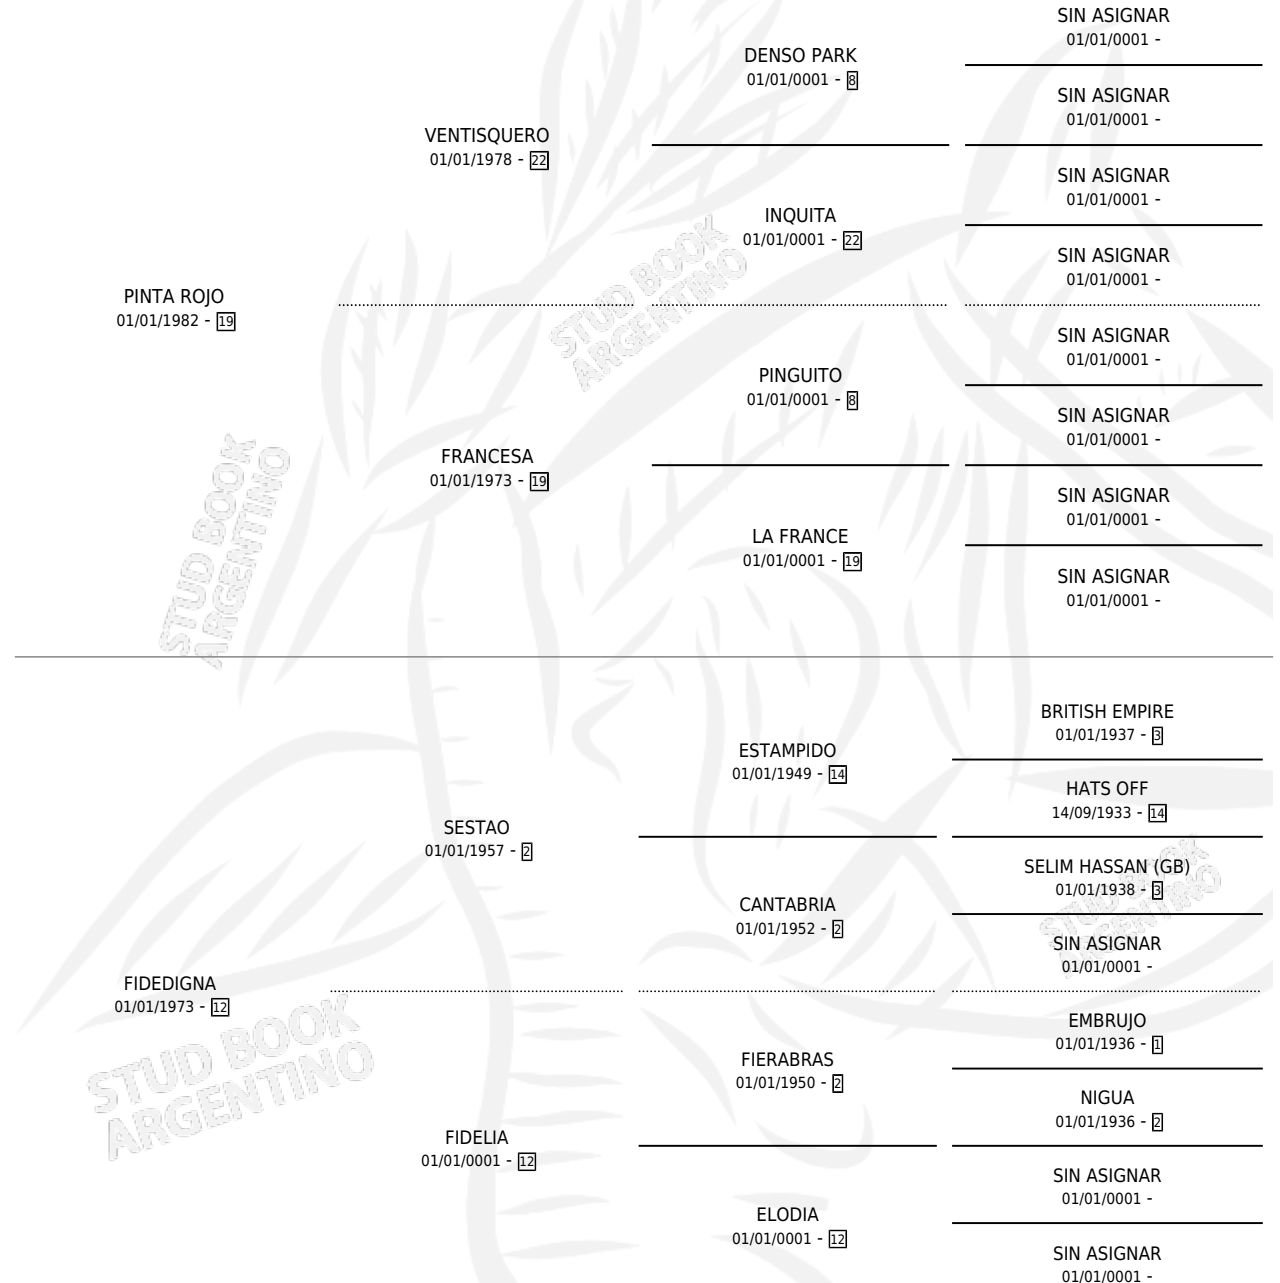

CLARA Y SERENA (URU)

por PINTA ROJO y FIDEDIGNA por SESTAO

Uruguay · Hembra · Zaino · SP · 05/10/1988
Familia 12 · Volumen web

ESTADO

TIPIFICACIÓN SANGUÍNEA	X
TIPIFICACIÓN POR ADN	X
PASAPORTE	X
IDENTIFICACIÓN POR MICROCHIP	X
REPRODUCTOR	✓

Lugar de nacimiento: Uruguay

Criador: Extranjero

PEDIGREE

EXPORTACIÓN / IMPORTACIÓN

FECHA	MOVIMIENTO	PAÍS
05/01/1995	IMPORTADO	URUGUAY

~

CAMPAÑA

Solo carreras oficiales de Argentina