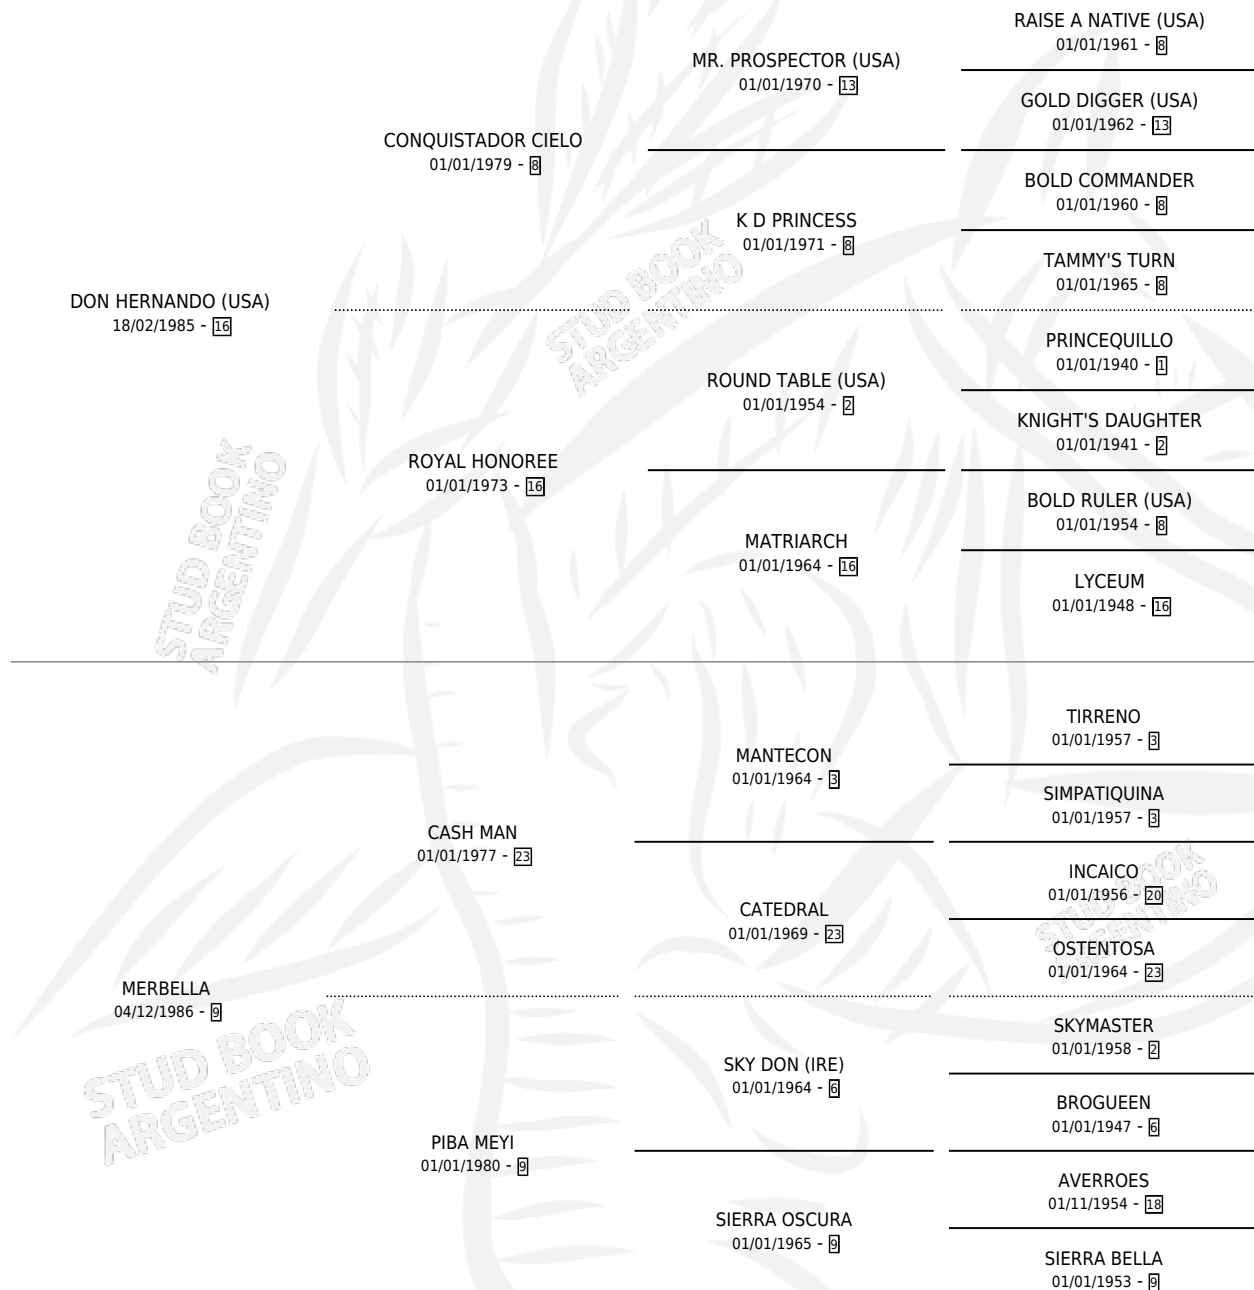

DONNA MERBELLA

por **DON HERNANDO (USA)** y **MERBELLA** por **CASH MAN**

Argentina · Hembra · Alazan · SP · 18/10/1994
Familia 9-g · Volumen 35

ESTADO

TIPIFICACIÓN SANGUÍNEA	✓
TIPIFICACIÓN POR ADN	✓
PASAPORTE	X
IDENTIFICACIÓN POR MICROCHIP	X
REPRODUCTOR	✓

Lugar de nacimiento: Don Yeye
Criador: Nordio Victor Hugo

~

HIJOS

	MACHOS	HEMBRAS
1 NACIERON	0	1

SIN ACTUACIONES

PEDIGREE

CAMPAÑA

Solo carreras oficiales de Argentina