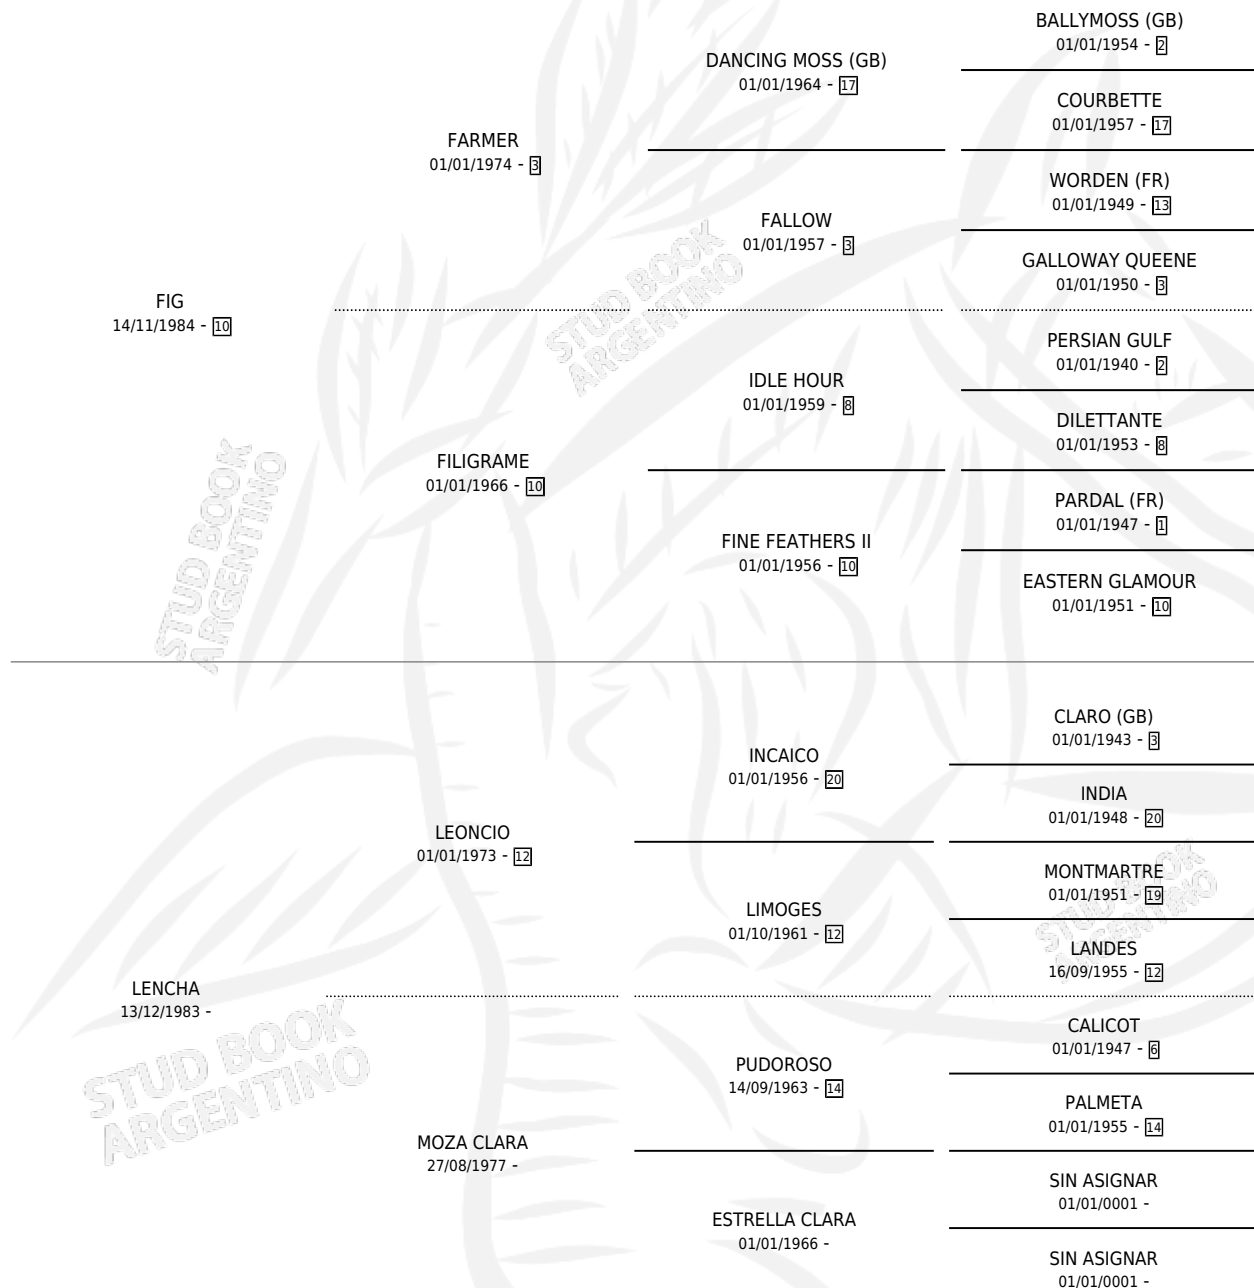

LA RAMBLONERA

por FIG y LENCHA por LEONCIO

Argentina · Hembra · Zaino · SP · 26/11/1994
Familia · Volumen 35

ESTADO

TIPIFICACIÓN SANGUÍNEA	X
TIPIFICACIÓN POR ADN	X
PASAPORTE	X
IDENTIFICACIÓN POR MICROCHIP	X
REPRODUCTOR	X

Lugar de nacimiento: Don Viyo

Criador: Sin dato

PEDIGREE

LA RAMBLONERA

Datos oficiales del Stud Book Argentino

Documento generado el 11/05/2026

studbook.org.ar