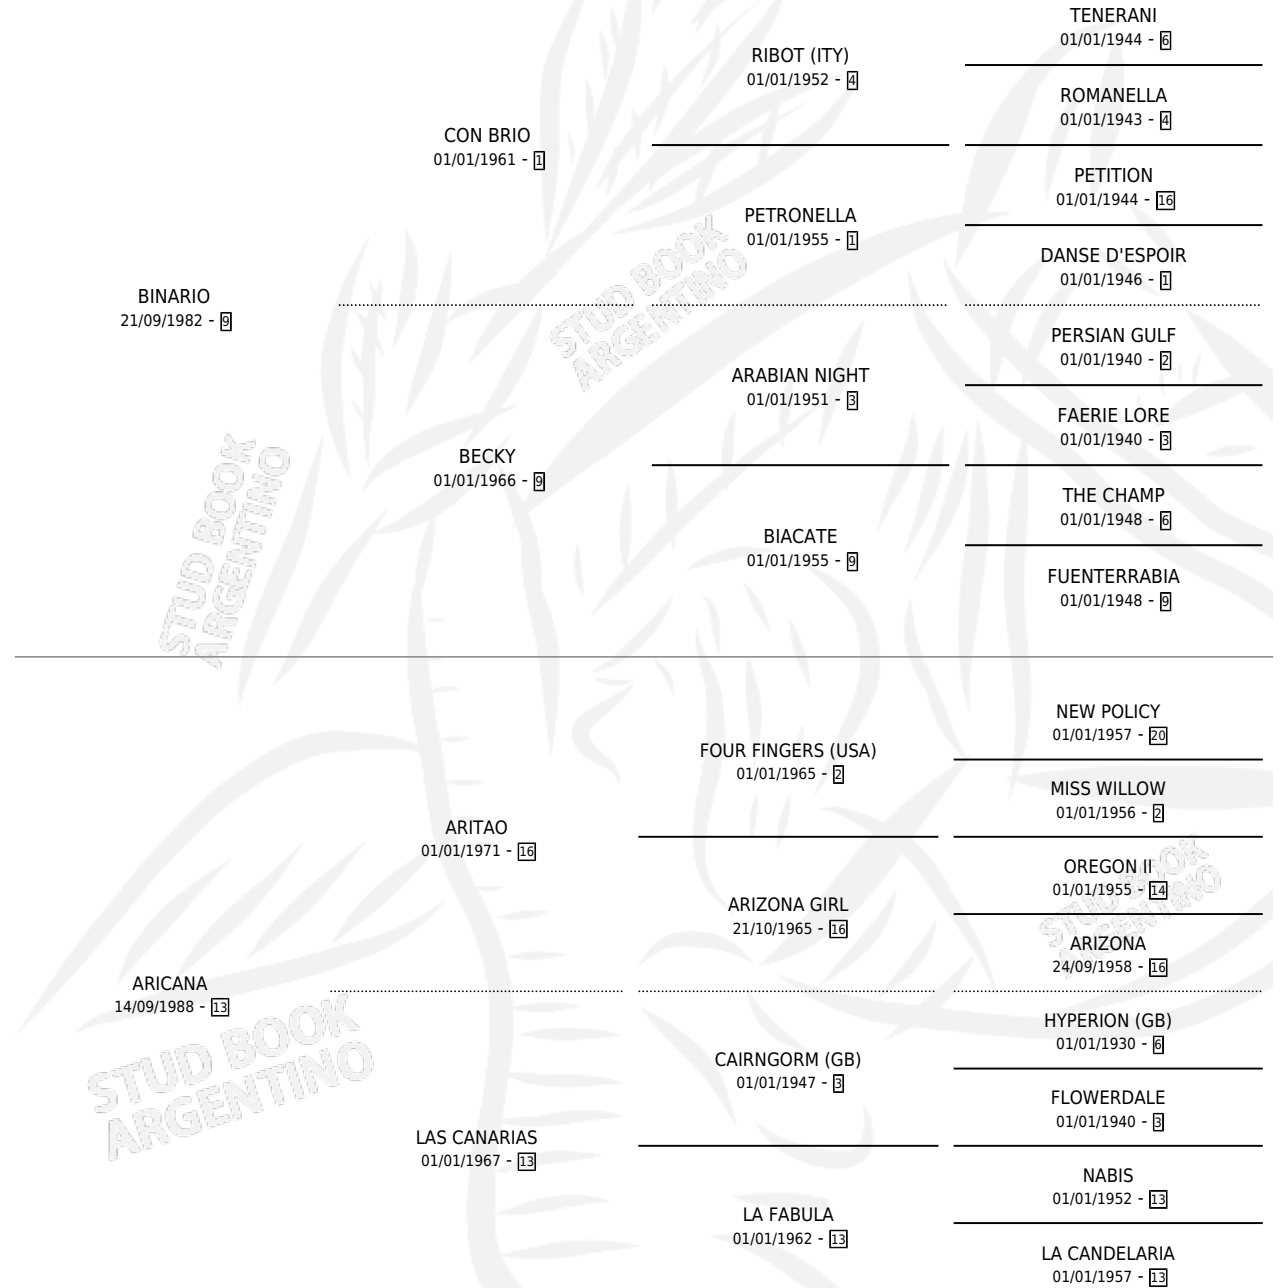

# ARINARIO

por BINARIO y ARICANA por ARITAO

Argentina · Macho · Alazan · SP · 23/11/1994  
Familia 13-c · Volumen 35

## ESTADO

TIPIFICACIÓN SANGUÍNEA	X
TIPIFICACIÓN POR ADN	X
PASAPORTE	X
IDENTIFICACIÓN POR MICROCHIP	X
REPRODUCTOR	X

**Lugar de nacimiento:** Campo particular

**Criador:** Sin dato

## PEDIGREE