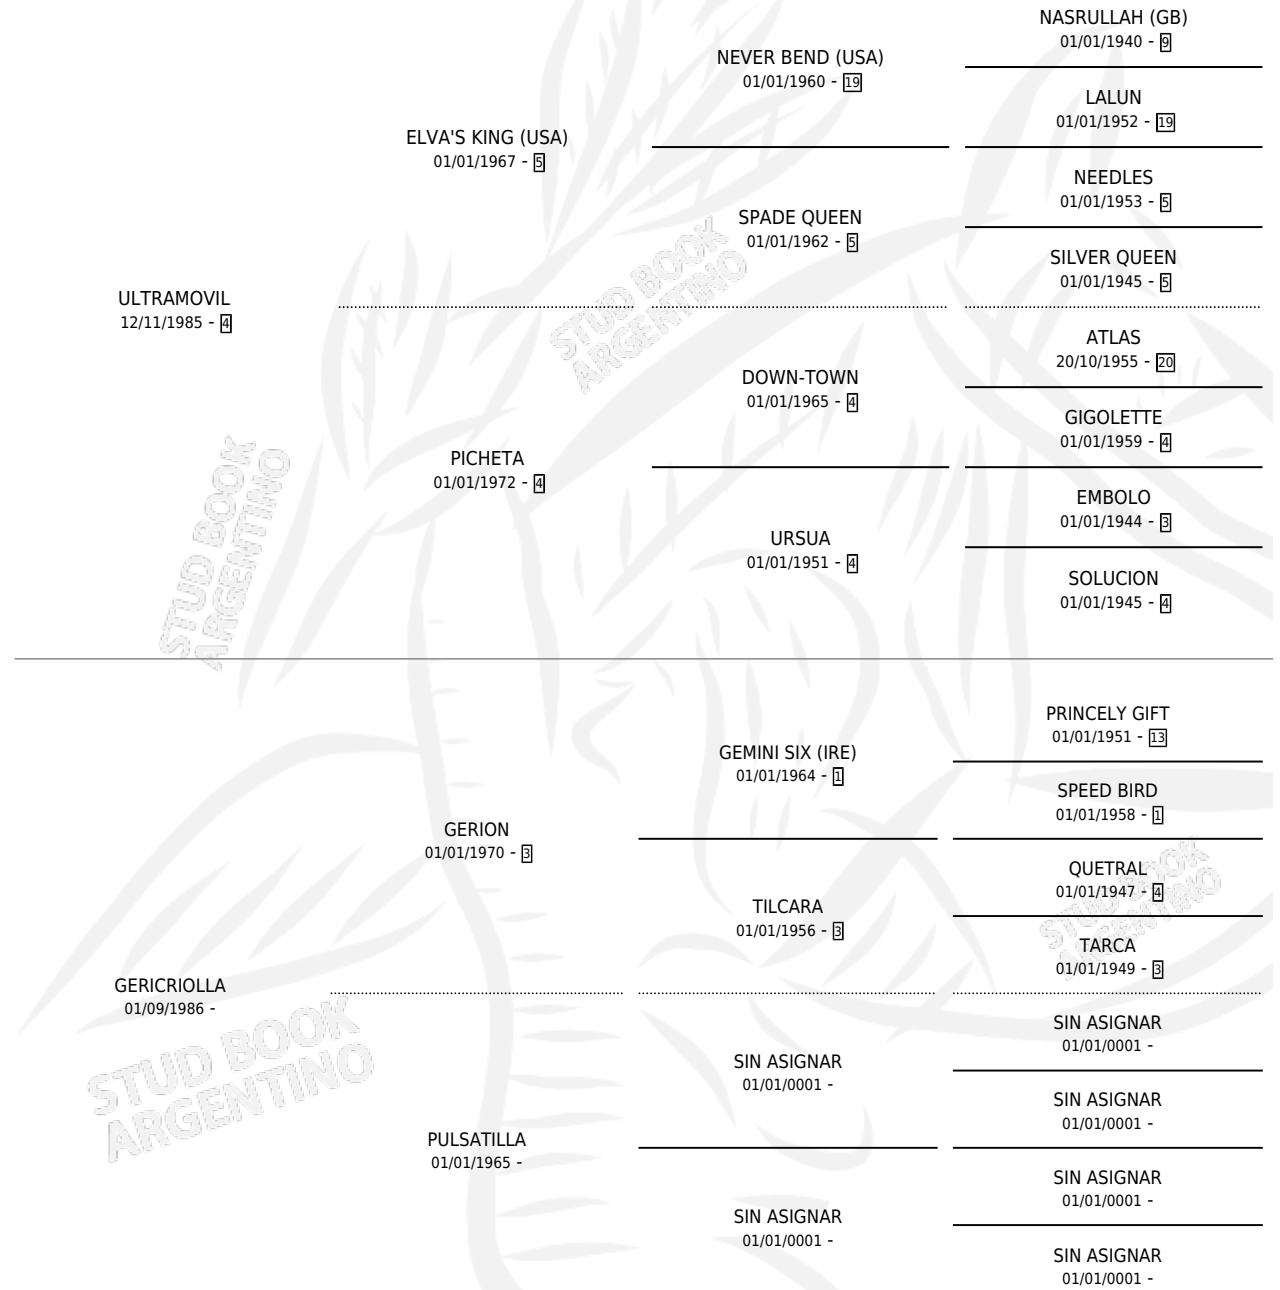

ULTRA CRIOLLA

por **ULTRAMOVI** y **GERICRIOLLA** por **GERION**

Argentina · Hembra · Alazan · SP · 28/11/1994
Familia · Volumen 35

ESTADO

TIPIFICACIÓN SANGUÍNEA	X
TIPIFICACIÓN POR ADN	X
PASAPORTE	X
IDENTIFICACIÓN POR MICROCHIP	X
REPRODUCTOR	X

Lugar de nacimiento: Traslasierra

Criador: Sin dato

PEDIGREE

ULTRA CRIOLLA

Datos oficiales del Stud Book Argentino

Documento generado el 11/06/2026

studbook.org.ar