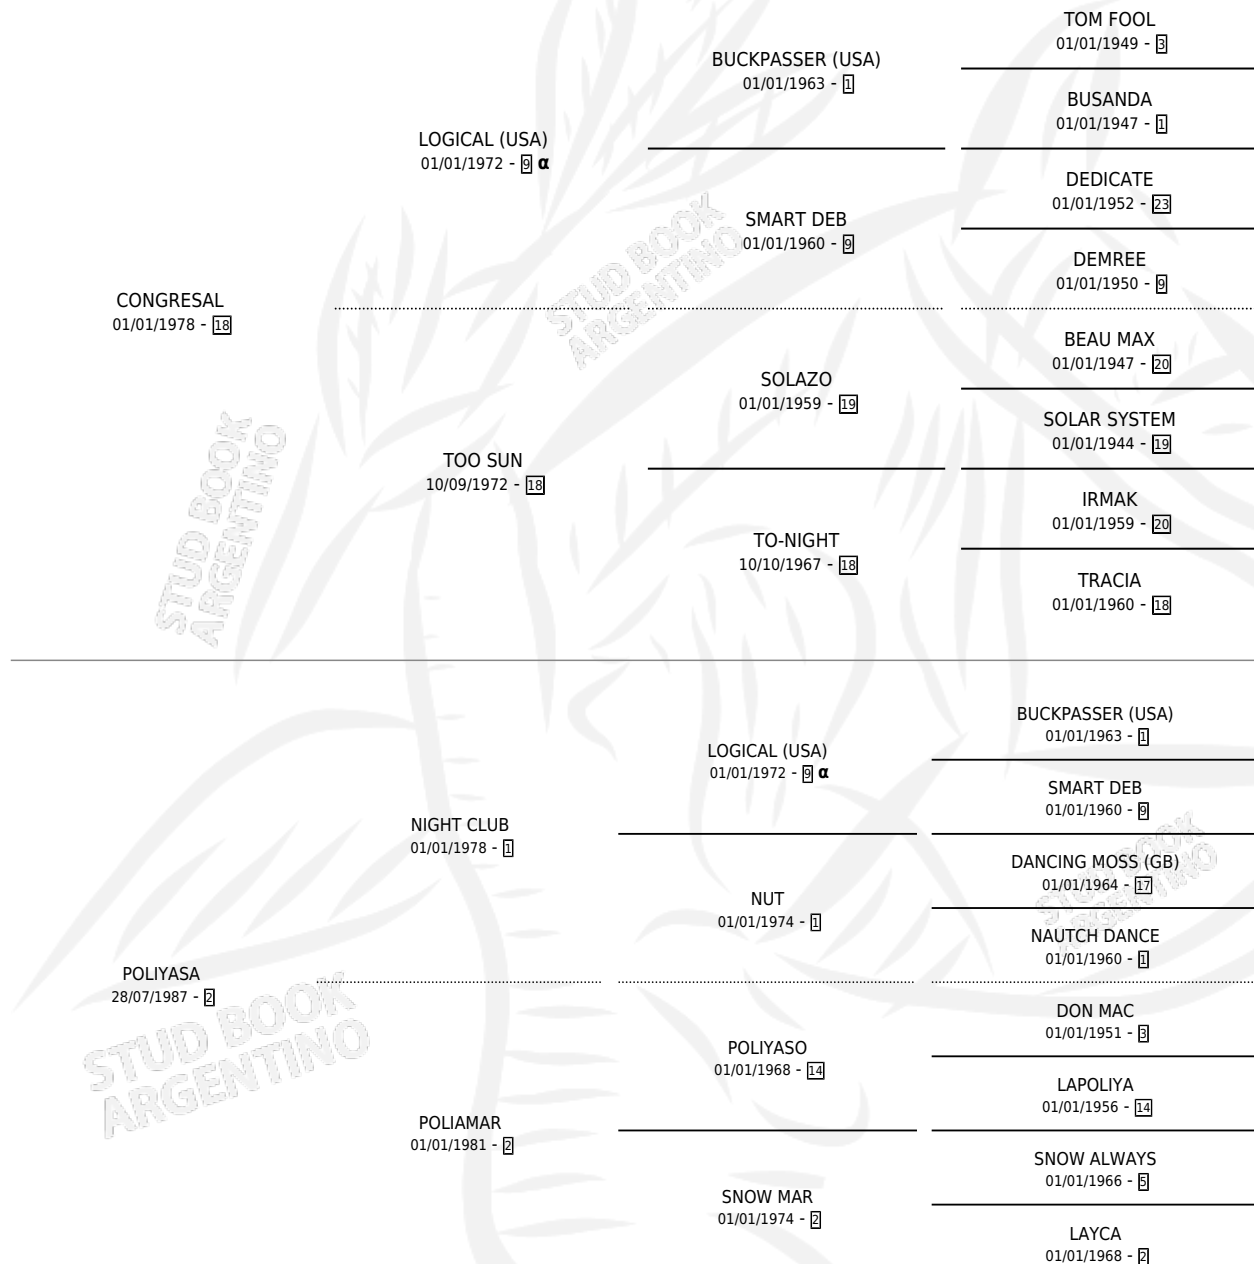

NOTROS CON TITOLO

por CONGRESAL y POLIYASA por NIGHT CLUB

Argentina · Macho · Alazan · SP · 18/09/1994
Familia 2 · Volumen 35

ESTADO

TIPIFICACIÓN SANGUÍNEA	✓
TIPIFICACIÓN POR ADN	X
PASAPORTE	X
IDENTIFICACIÓN POR MICROCHIP	X
REPRODUCTOR	✓

Lugar de nacimiento: Los Notros

Criador: Sin dato

~

HIJOS

	MACHOS	HEMBRAS
3 NACIERON	1	2
SIN ACTUACIONES		

PEDIGREE

INBREEDING : α

CAMPAÑA

Solo carreras oficiales de Argentina

POR EDAD

EDAD	CC	1°	2°	3°	4°	5°	NP	CLC	CLG	CLCG1	CLGG1	IMPORTE	GANANCIA / CC
3 AÑOS	2	0	0	0	0	0	2	0	0	0	0	\$0	\$0
5 AÑOS	1	0	0	0	0	0	1	0	0	0	0	\$0	\$0
TOTALES	3	0	0	0	0	0	3	0	0	0	0	\$0	\$0
%		0.0%	0.0%	0.0%	0.0%	0.0%	100%	0.0%	0.0%	0.0%	0.0%		