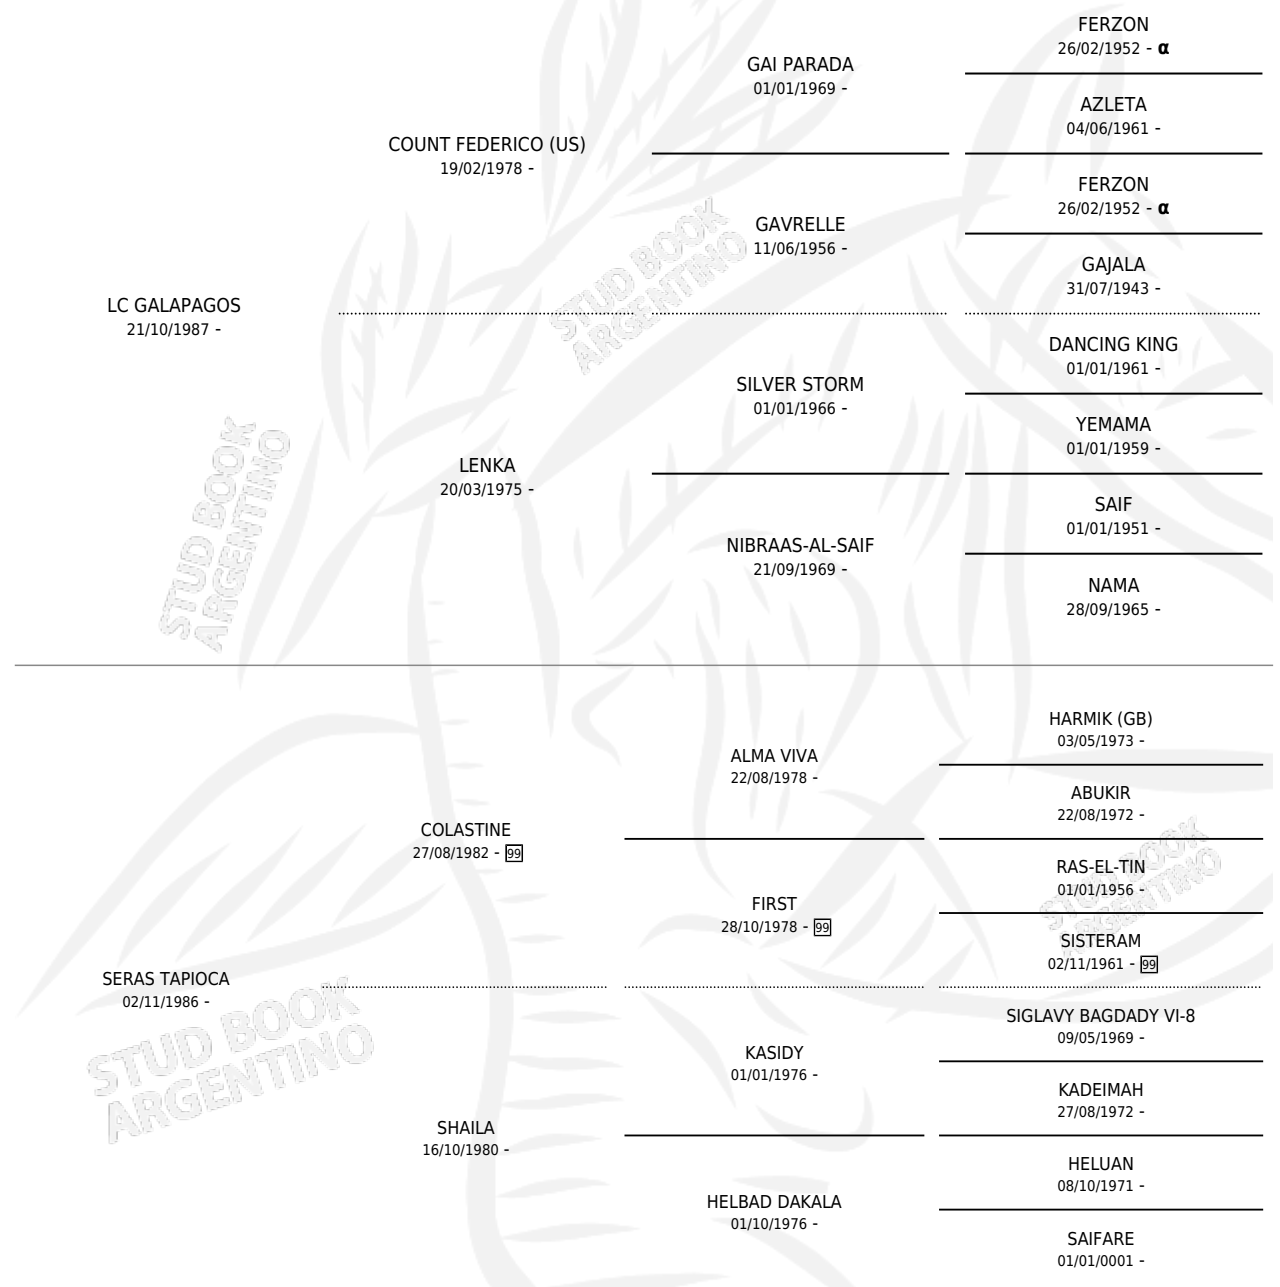

BOX MAGA

PEDIGREE

por LC GALAPAGOS y SERAS TAPIOCA por COLASTINE

INBREEDING : α

Argentina · Hembra · Alazan · AP · 27/11/1994
Familia · Volumen 35

ESTADO

TIPIFICACIÓN SANGUÍNEA	✓
TIPIFICACIÓN POR ADN	✓
PASAPORTE	✓
IDENTIFICACIÓN POR MICROCHIP	X
REPRODUCTOR	✓

Lugar de nacimiento: San Felipe

Criador: Chas De Muriel Maria Josefina y Muriel Jose Luis Felipe

~

HIJOS

	MACHOS	HEMBRAS
2 NACIERON	0	2
SIN ACTUACIONES		

S

mientos 2 / Efectividad 50.00%

PADRILLO	PRODUCTO	CRIADOR	1ER SERVICIO	ÚLTIMO SERVICIO
RO IVAN	Ø		15/12/2018	20/12/2018
BOX MAGA	Ø		18/12/2017	22/12/2017
Datos oficiales del Stud Book Argentino				
Documento generado el 05/05/2016	BOX PALOMA (H A, 31/01/2016)	CHAS DE MURIEL MARIA JOSEFINA MURIEL JOSE LUIS FELIPE	22/02/2015	26/02/2015
studbook.org.ar NAFAK NA (BR)	BOX PALOMA (H AT, 01/02/2007)	CHAS DE MURIEL MARIA JOSEFINA MURIEL JOSE LUIS FELIPE	01/03/2006	03/03/2006