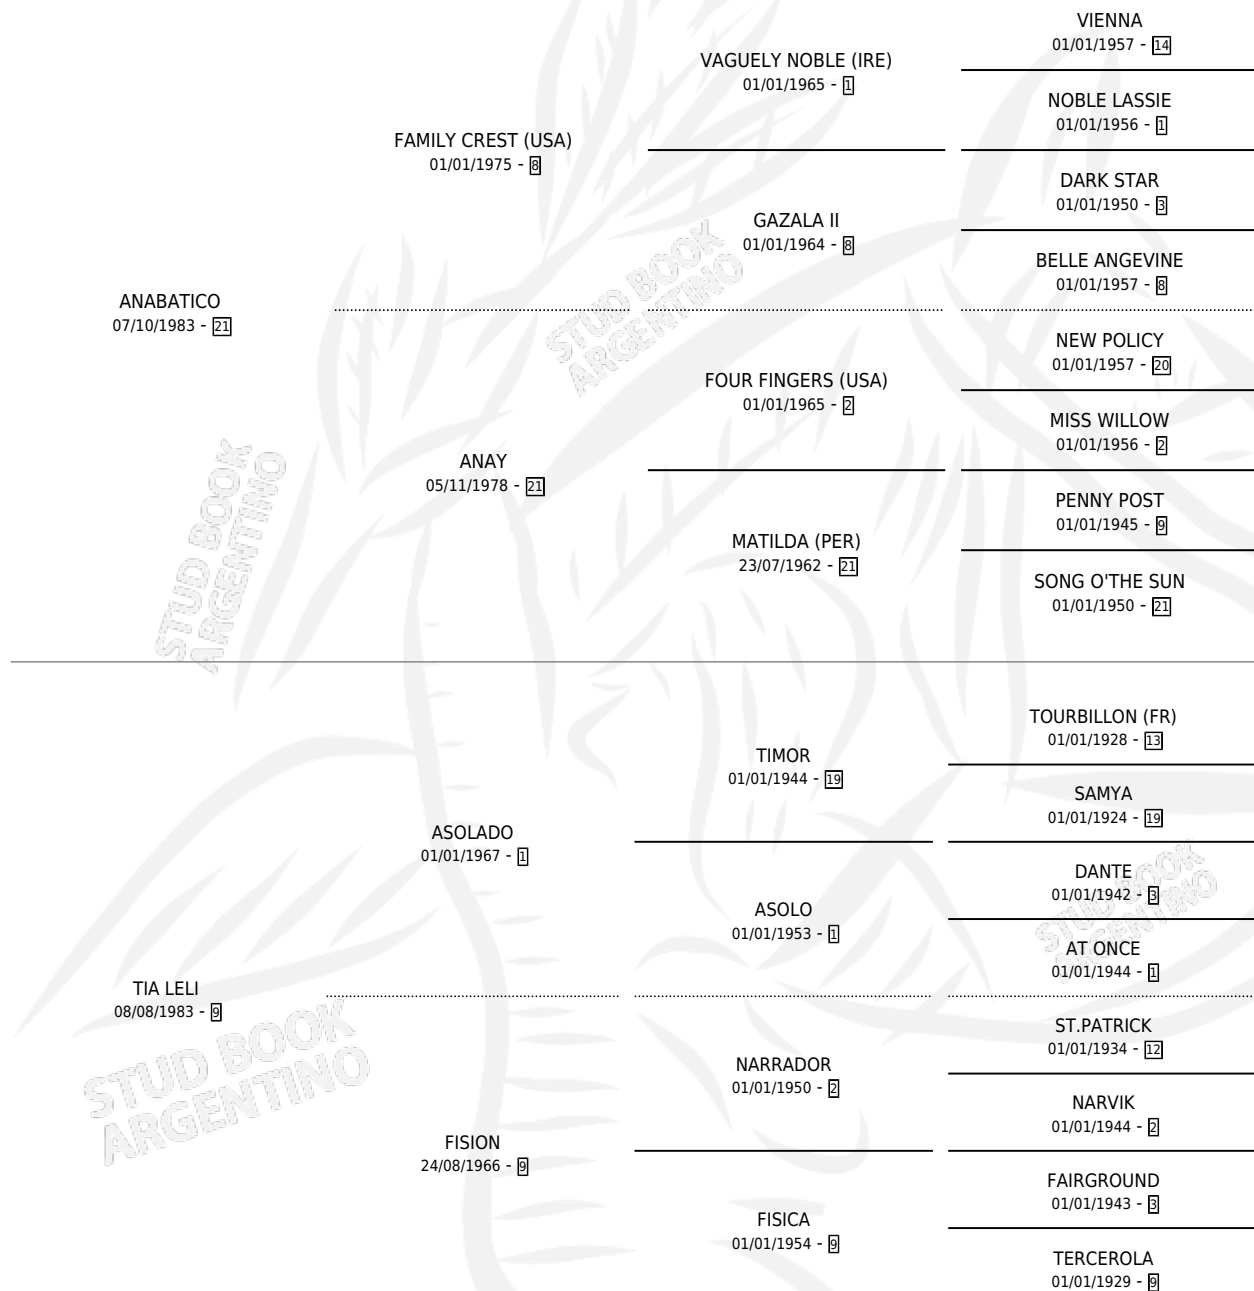

LUNATICO BIS

por ANABATICO y TIA LELI por ASOLADO

Argentina · Macho · Zaino Colorado · SP · 29/10/1994
Familia 9-b · Volumen 35

ESTADO

TIPIFICACIÓN SANGUÍNEA	X
TIPIFICACIÓN POR ADN	X
PASAPORTE	X
IDENTIFICACIÓN POR MICROCHIP	X
REPRODUCTOR	X

Lugar de nacimiento: Campo particular

Criador: Luna Julio Manuel

PEDIGREE

CAMPAÑA

Solo carreras oficiales de Argentina

POR EDAD

EDAD	CC	1°	2°	3°	4°	5°	NP	CLC	CLG	CLCG1	CLGG1	IMPORTE	GANANCIA / CC
6 AÑOS	5	0	0	0	0	0	5	0	0	0	0	\$0	\$0
TOTALES	5	0	0	0	0	0	5	0	0	0	0	\$0	\$0
%		0.0%	0.0%	0.0%	0.0%	0.0%	100%	0.0%	0.0%	0.0%	0.0%		