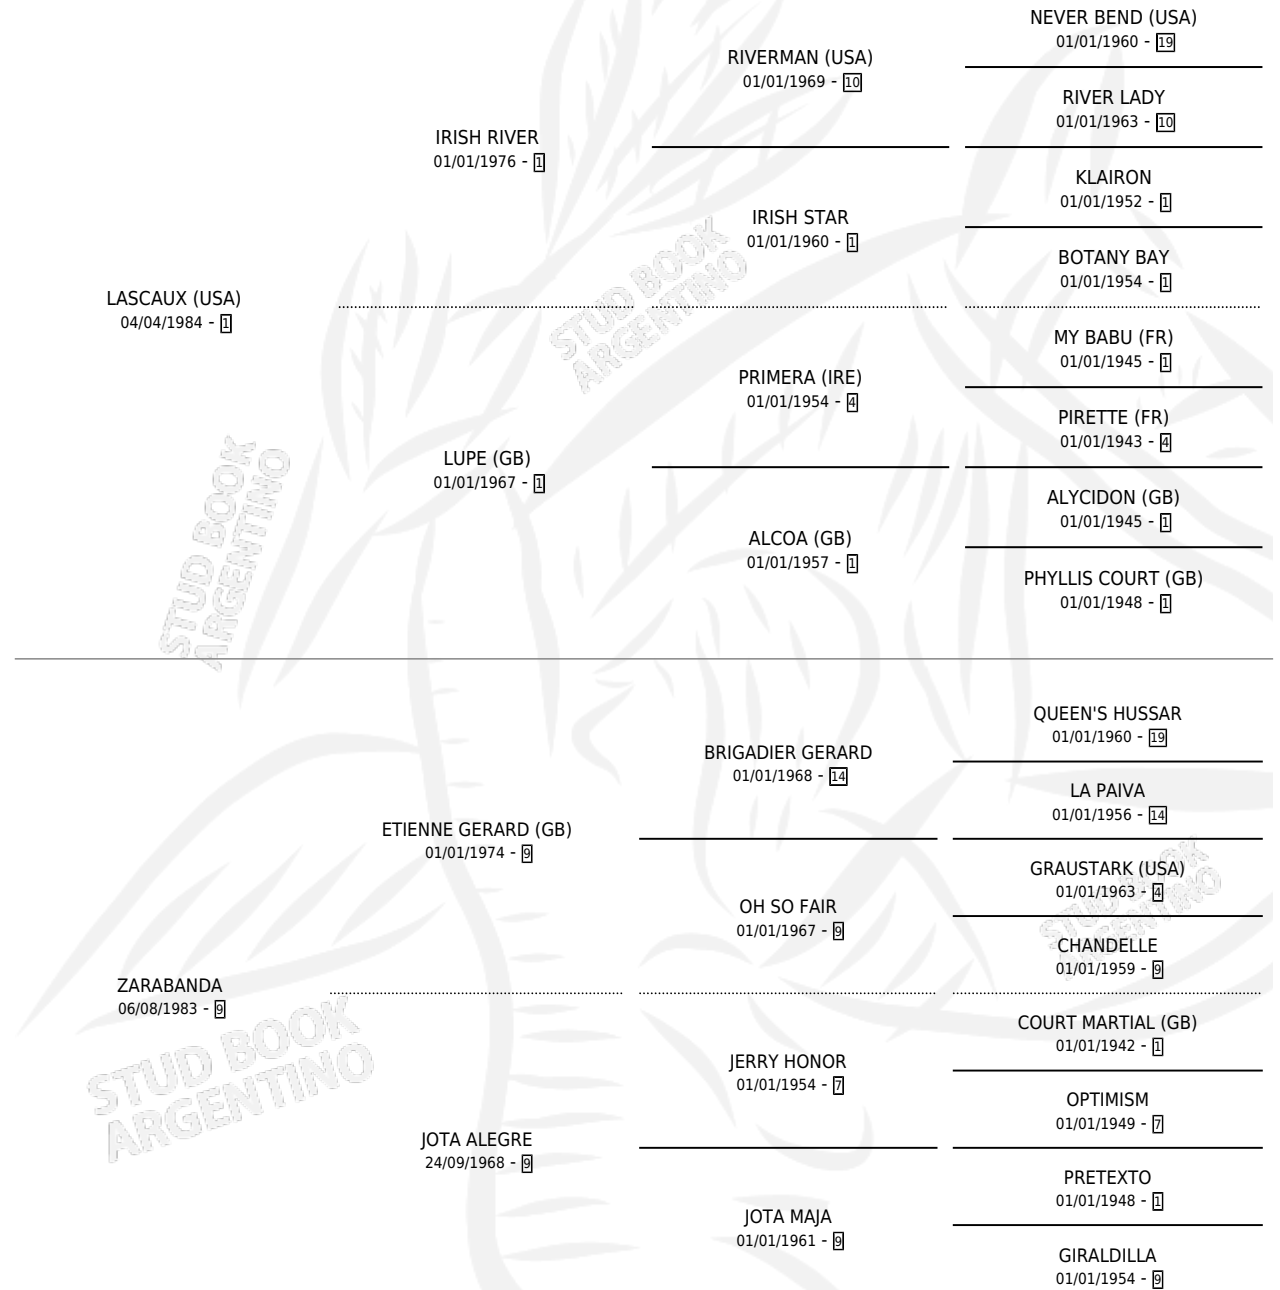

RAPILAS

por **LASCAUX (USA)** y **ZARABANDA** por **ETIENNE GERARD (GB)**

Argentina · Hembra · Zaino · SP · 02/11/1994
Familia 9-g · Volumen 35

ESTADO

TIPIFICACIÓN SANGUÍNEA	X
TIPIFICACIÓN POR ADN	X
PASAPORTE	X
IDENTIFICACIÓN POR MICROCHIP	X
REPRODUCTOR	X

Lugar de nacimiento: Los Cerrillos

Criador: Sin dato

PEDIGREE

CAMPAÑA

Solo carreras oficiales de Argentina

POR EDAD

EDAD	CC	1°	2°	3°	4°	5°	NP	CLC	CLG	CLCG1	CLGG1	IMPORTE	GANANCIA / CC
4 AÑOS	3	0	0	0	0	0	3	0	0	0	0	\$0	\$0
5 AÑOS	1	0	0	0	0	0	1	0	0	0	0	\$0	\$0
TOTALES	4	0	0	0	0	0	4	0	0	0	0	\$0	\$0
%		0.0%	0.0%	0.0%	0.0%	0.0%	100%	0.0%	0.0%	0.0%	0.0%		