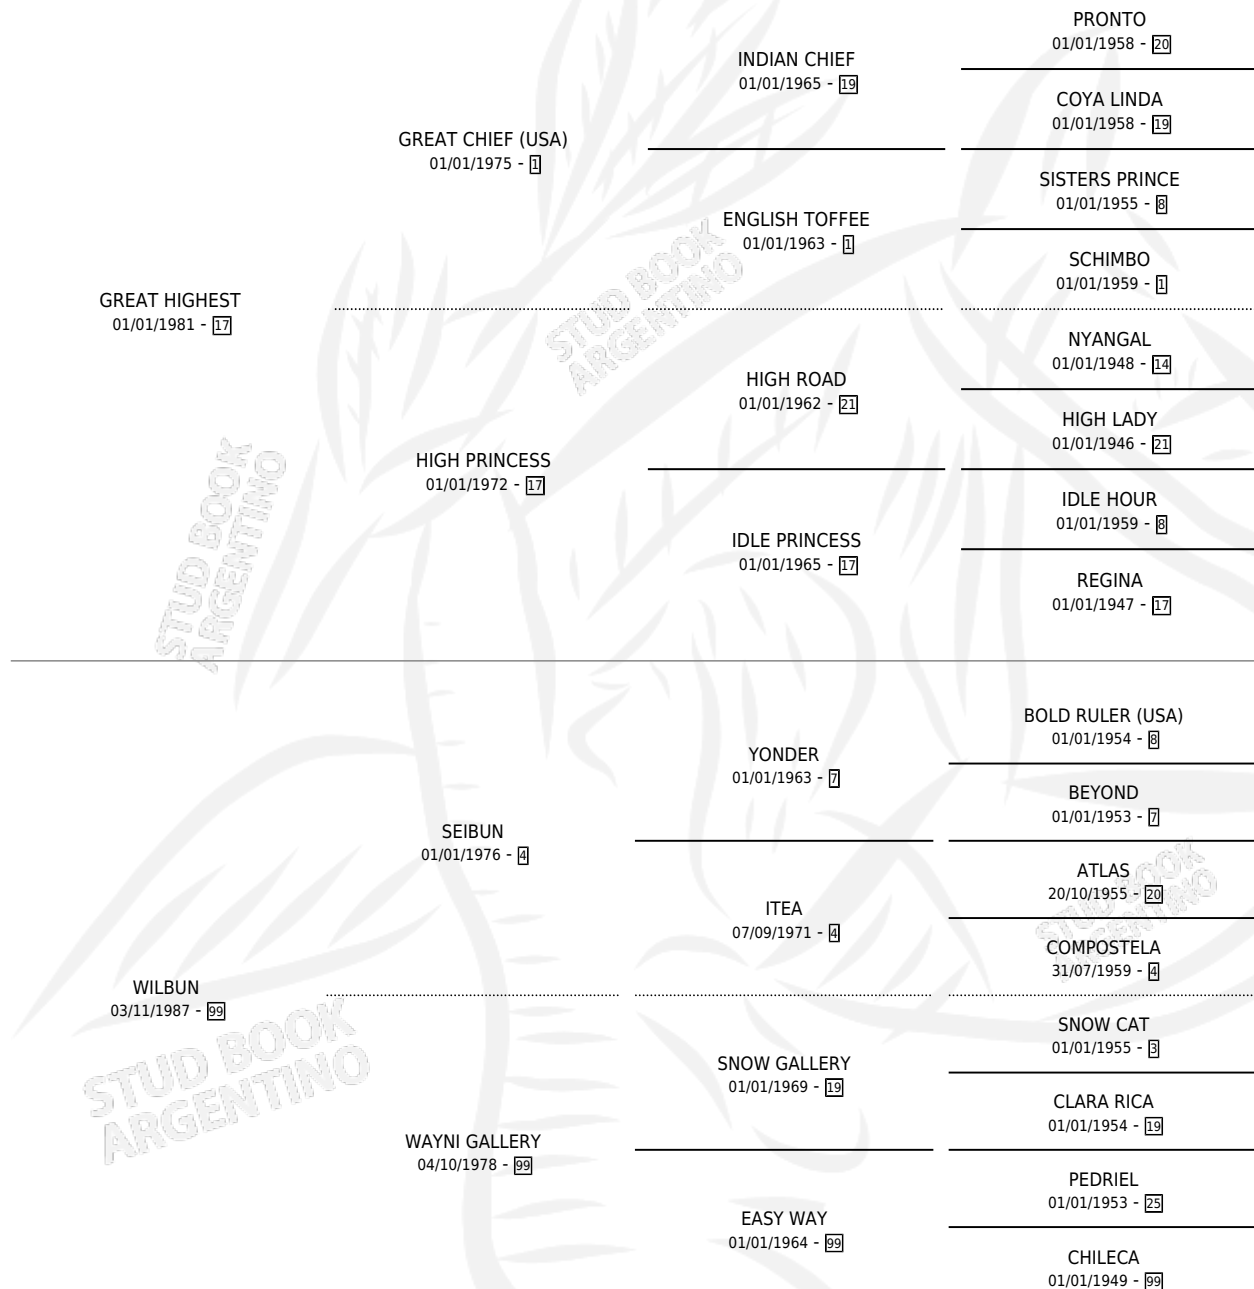

FLAUTERO ALEGRE

por GREAT HIGHEST y WILBUN por SEIBUN

Argentina · Macho · Zaino · SP · 24/11/1994
Familia 99 · Volumen 35

ESTADO

TIPIFICACIÓN SANGUÍNEA	X
TIPIFICACIÓN POR ADN	X
PASAPORTE	X
IDENTIFICACIÓN POR MICROCHIP	X
REPRODUCTOR	X

Lugar de nacimiento: Campo particular

Criador: Testa Edgardo Ernesto y Testa Hugo Alberto

PEDIGREE

FLAUTERO ALEGRE

Datos oficiales del Stud Book Argentino

Documento generado el 12/05/2026

studbook.org.ar