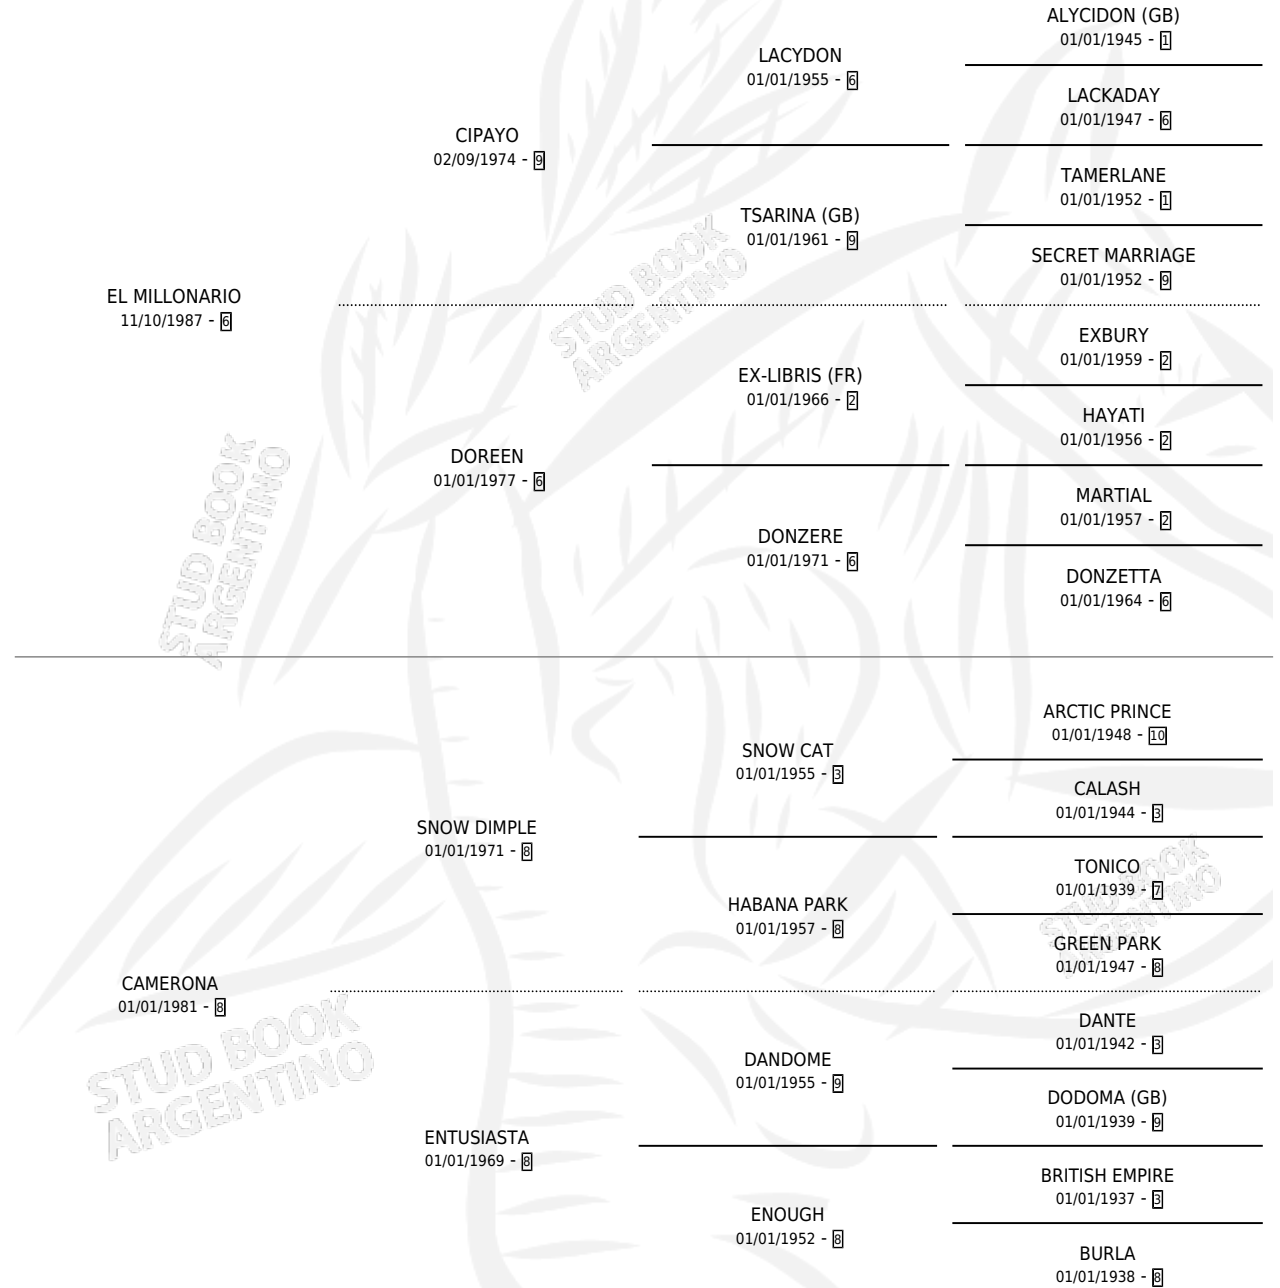

MI LLORONA

por EL MILLONARIO y CAMERONA por SNOW DIMPLE

Argentina · Hembra · Alazan · SP · 20/11/1994
Familia 8-g · Volumen 35

ESTADO

TIPIFICACIÓN SANGUÍNEA	X
TIPIFICACIÓN POR ADN	X
PASAPORTE	X
IDENTIFICACIÓN POR MICROCHIP	X
REPRODUCTOR	X

Lugar de nacimiento: Heptagono

Criador: Brescacin Rafael Enrique

PEDIGREE

MI LLORONA

Datos oficiales del Stud Book Argentino

Documento generado el 12/06/2026

studbook.org.ar