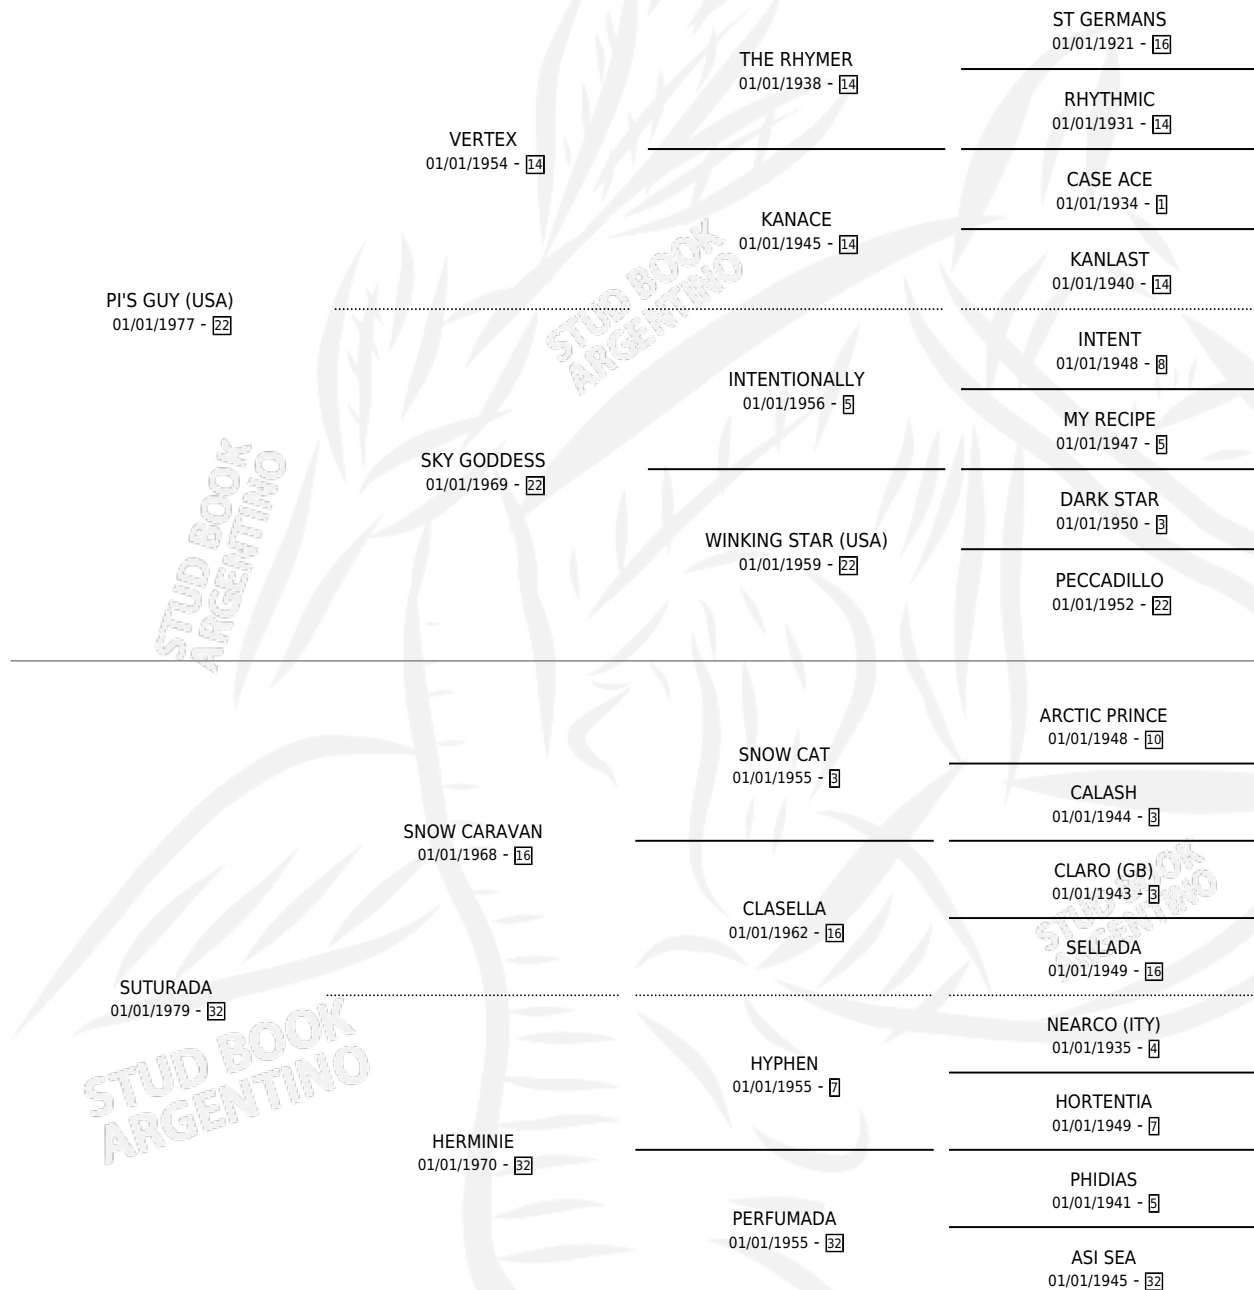

SPECTACULAR GUY

por PI'S GUY (USA) y SUTURADA por SNOW CARAVAN

Argentina · Macho · Alazan · SP · 27/11/1994
Familia 32 · Volumen 35

ESTADO

TIPIFICACIÓN SANGUÍNEA	X
TIPIFICACIÓN POR ADN	X
PASAPORTE	X
IDENTIFICACIÓN POR MICROCHIP	X
REPRODUCTOR	X

Lugar de nacimiento: Caco

Criador: Sin dato

PEDIGREE

CAMPAÑA

Solo carreras oficiales de Argentina

POR EDAD

EDAD	CC	1°	2°	3°	4°	5°	NP	CLC	CLG	CLCG1	CLGG1	IMPORTE	GANANCIA / CC
3 AÑOS	9	0	0	2	0	1	6	0	0	0	0	\$1,548	\$172
4 AÑOS	4	0	0	0	1	0	3	0	0	0	0	\$312	\$78
TOTALES	13	0	0	2	1	1	9	0	0	0	0	\$1,860	\$143
%		0.0%	0.0%	15.4%	7.7%	7.7%	69.2%	0.0%	0.0%	0.0%	0.0%		