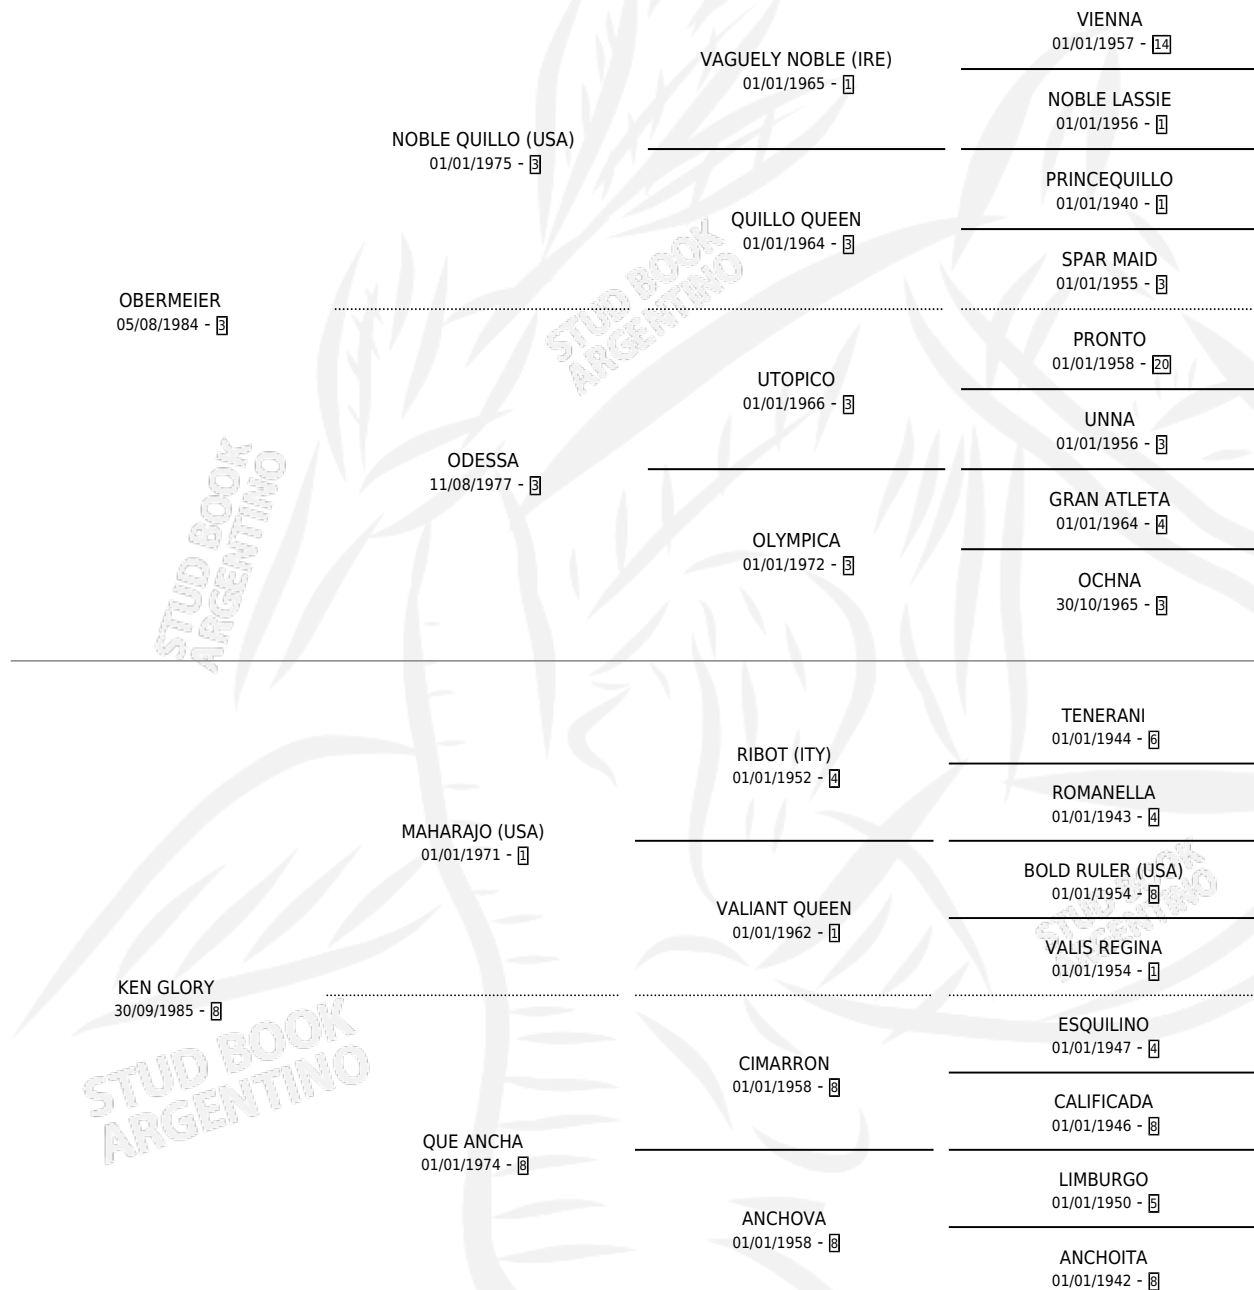

ESTRELLA MEIER

por OBERMEIER y KEN GLORY por MAHARAJO (USA)

Argentina · Hembra · Zaino · SP · 12/12/1994
Familia 8-a · Volumen 35

ESTADO

TIPIFICACIÓN SANGUÍNEA	X
TIPIFICACIÓN POR ADN	X
PASAPORTE	X
IDENTIFICACIÓN POR MICROCHIP	X
REPRODUCTOR	X

Lugar de nacimiento: De Chacabuco

Criador: Sin dato

PEDIGREE