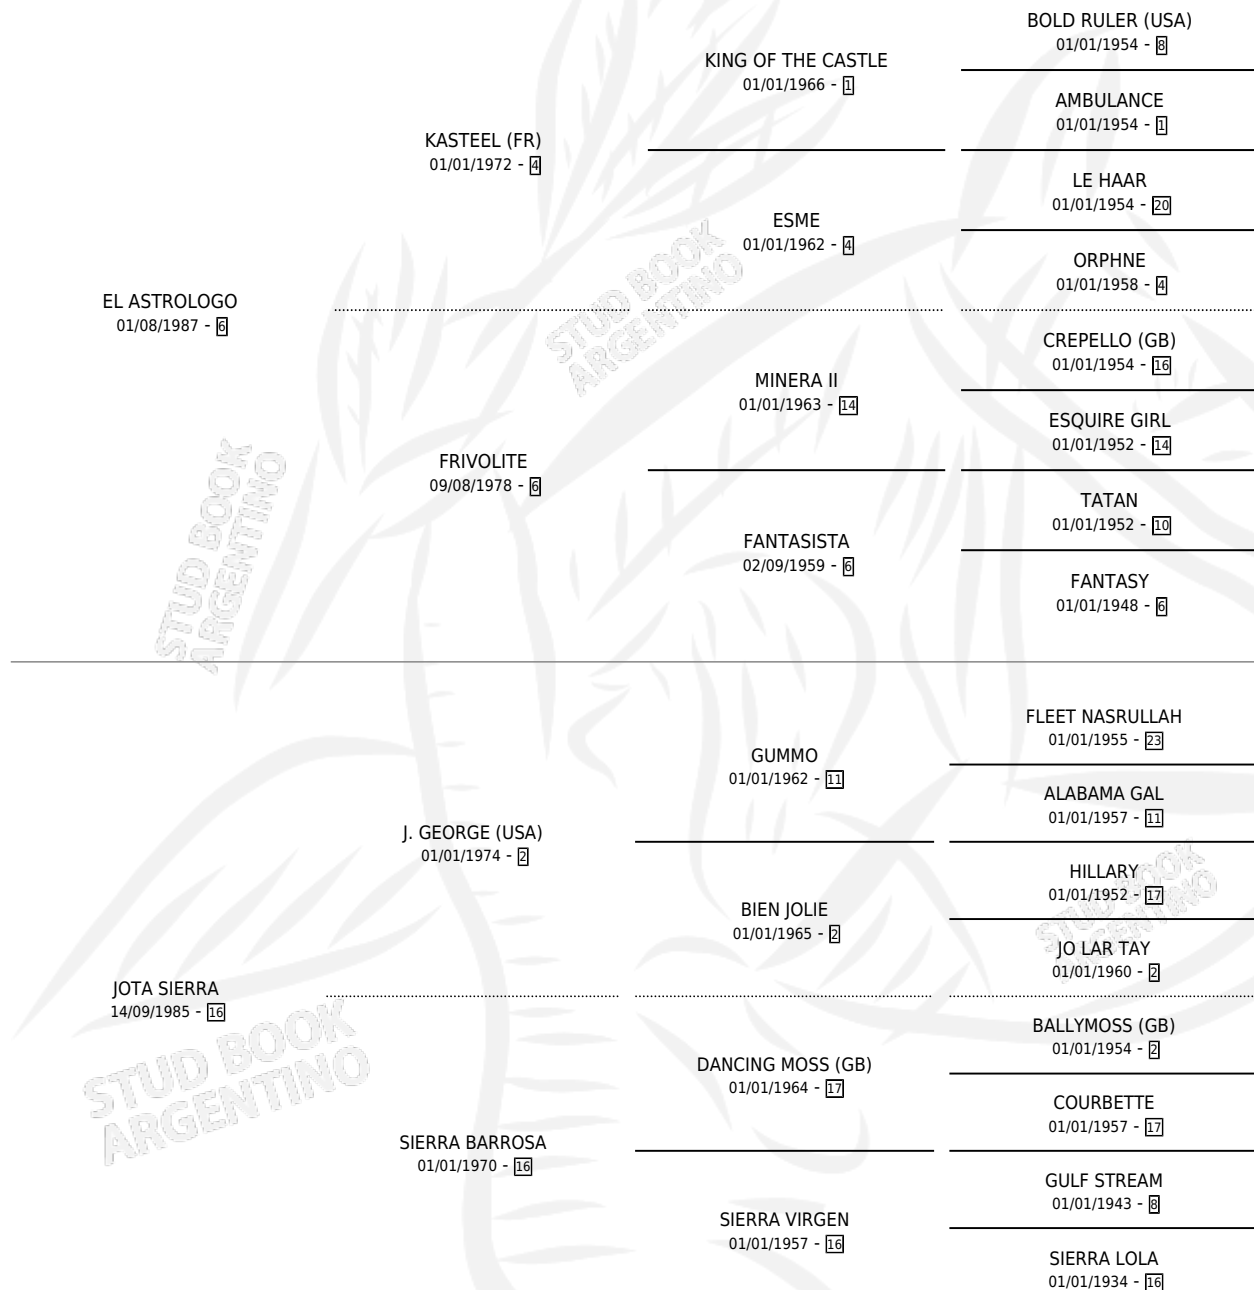

AFTER GEORGE

por EL ASTROLOGO y JOTA SIERRA por J. GEORGE (USA)

Argentina · Macho · Zaino Colorado · SP · 13/11/1994
Familia 16-e · Volumen 35

ESTADO

TIPIFICACIÓN SANGUÍNEA	X
TIPIFICACIÓN POR ADN	X
PASAPORTE	X
IDENTIFICACIÓN POR MICROCHIP	X
REPRODUCTOR	X

Lugar de nacimiento: Trebolar

Criador: Sin dato

PEDIGREE

AFTER GEORGE

Datos oficiales del Stud Book Argentino

Documento generado el 11/05/2026

studbook.org.ar