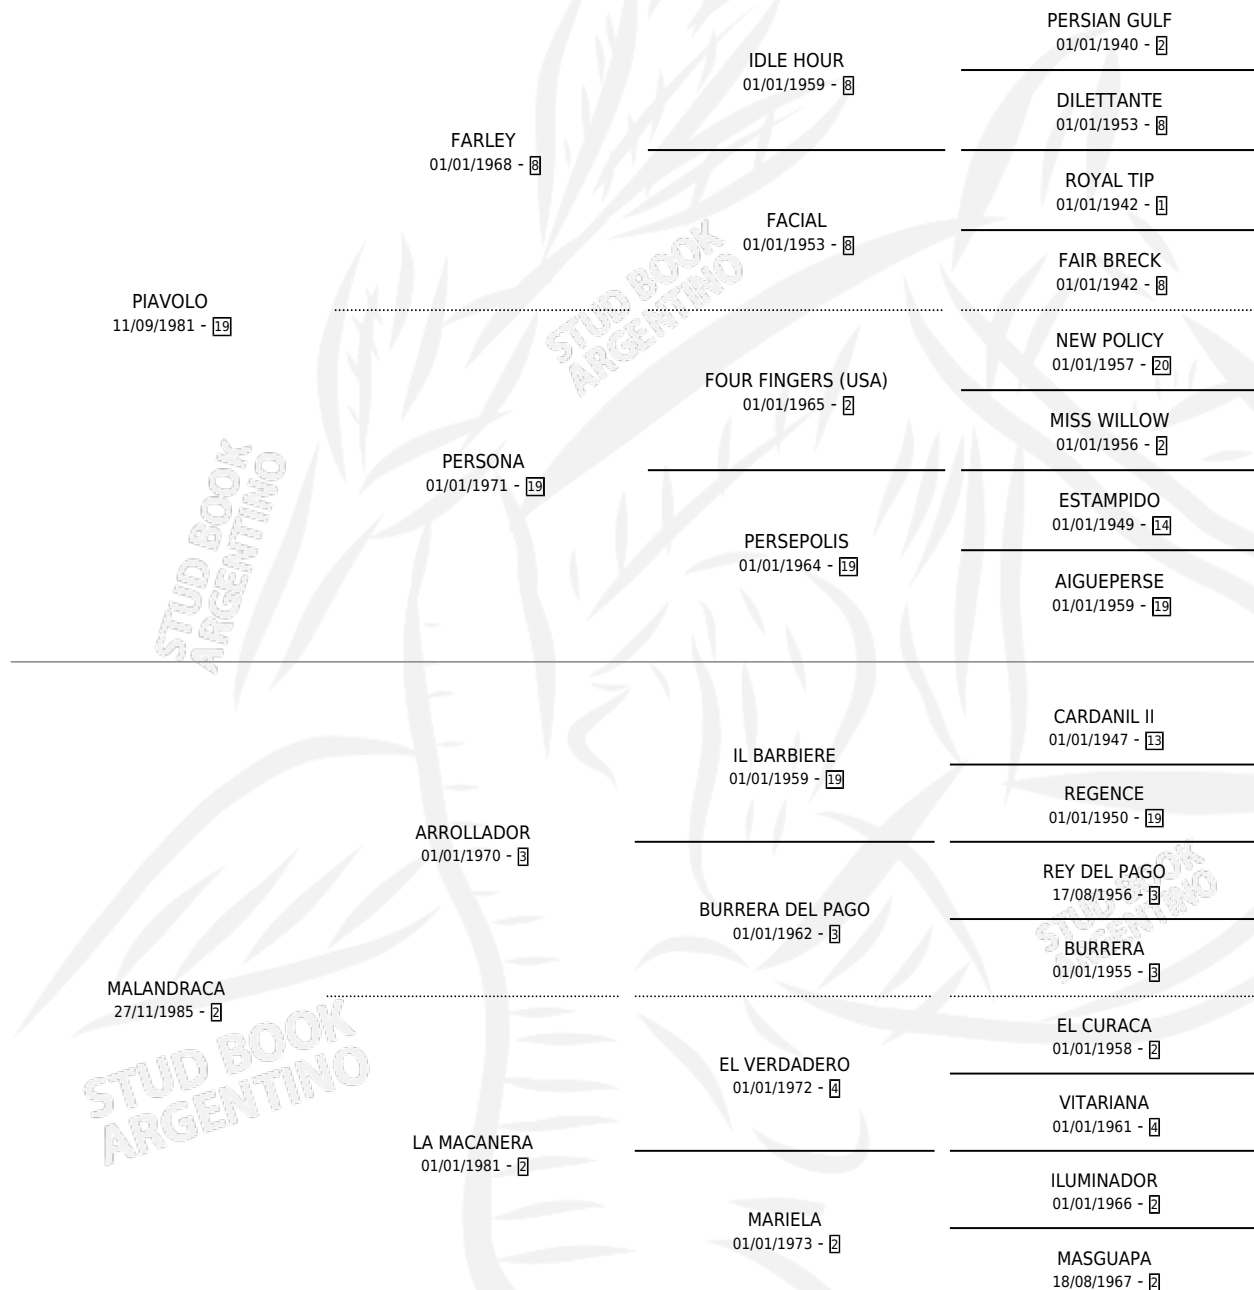

EL UNICO

por PIAVOLO y MALANDRACA por ARROLLADOR

Argentina · Macho · Alazan · SP · 31/10/1994
Familia 2-m · Volumen 35

ESTADO

TIPIFICACIÓN SANGUÍNEA	X
TIPIFICACIÓN POR ADN	X
PASAPORTE	X
IDENTIFICACIÓN POR MICROCHIP	X
REPRODUCTOR	X

Lugar de nacimiento: Campo particular

Criador: Sin dato

PEDIGREE

EL UNICO

Datos oficiales del Stud Book Argentino

Documento generado el 09/06/2026

studbook.org.ar