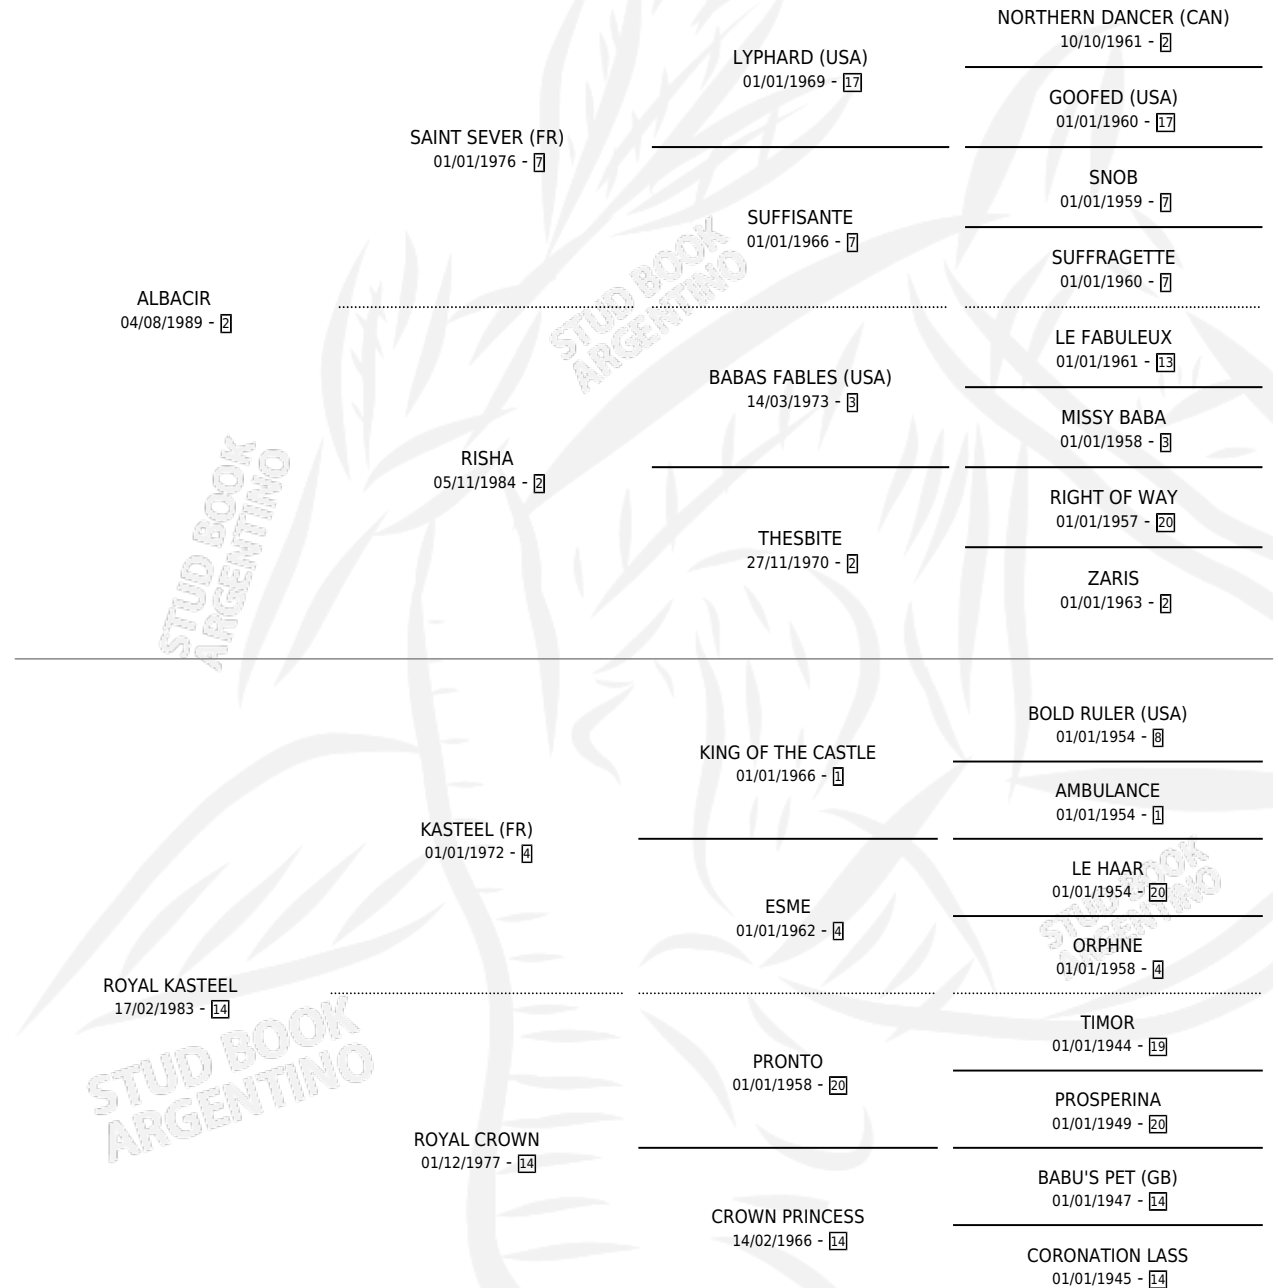

ROYAL BORG

por ALBACIR y ROYAL KASTEEL por KASTEEL (FR)

Argentina · Hembra · Zaino · SP · 03/12/1994
Familia 14-c · Volumen 35

ESTADO

TIPIFICACIÓN SANGUÍNEA	X
TIPIFICACIÓN POR ADN	X
PASAPORTE	X
IDENTIFICACIÓN POR MICROCHIP	X
REPRODUCTOR	X

Lugar de nacimiento: Los Potros

Criador: Sin dato

PEDIGREE

ROYAL BORG

Datos oficiales del Stud Book Argentino

Documento generado el 10/05/2026

studbook.org.ar