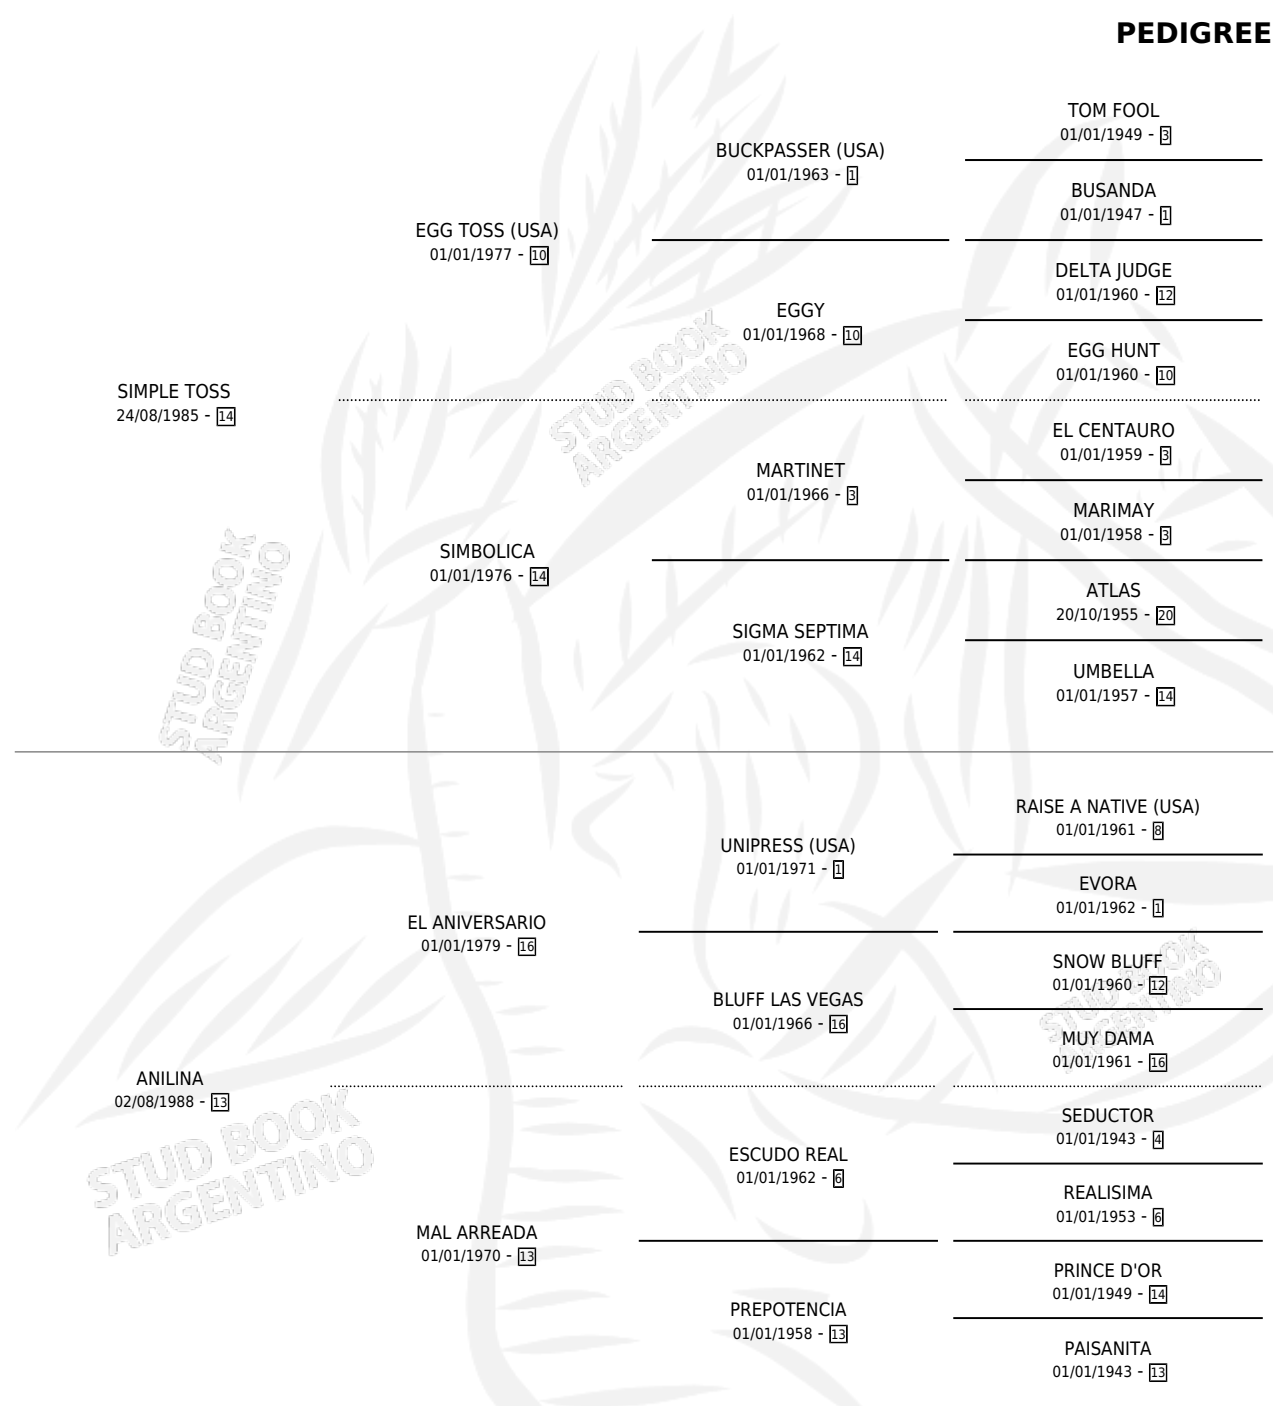

ANITA TOSS

por SIMPLE TOSS y ANILINA por EL ANIVERSARIO

Argentina · Hembra · Alazan · SP · 31/10/1994
Familia 13-c · Volumen 35

ESTADO

TIPIFICACIÓN SANGUÍNEA	X
TIPIFICACIÓN POR ADN	X
PASAPORTE	X
IDENTIFICACIÓN POR MICROCHIP	X
REPRODUCTOR	X

Lugar de nacimiento: Las Dos H

Criador: Las Dos H

PEDIGREE