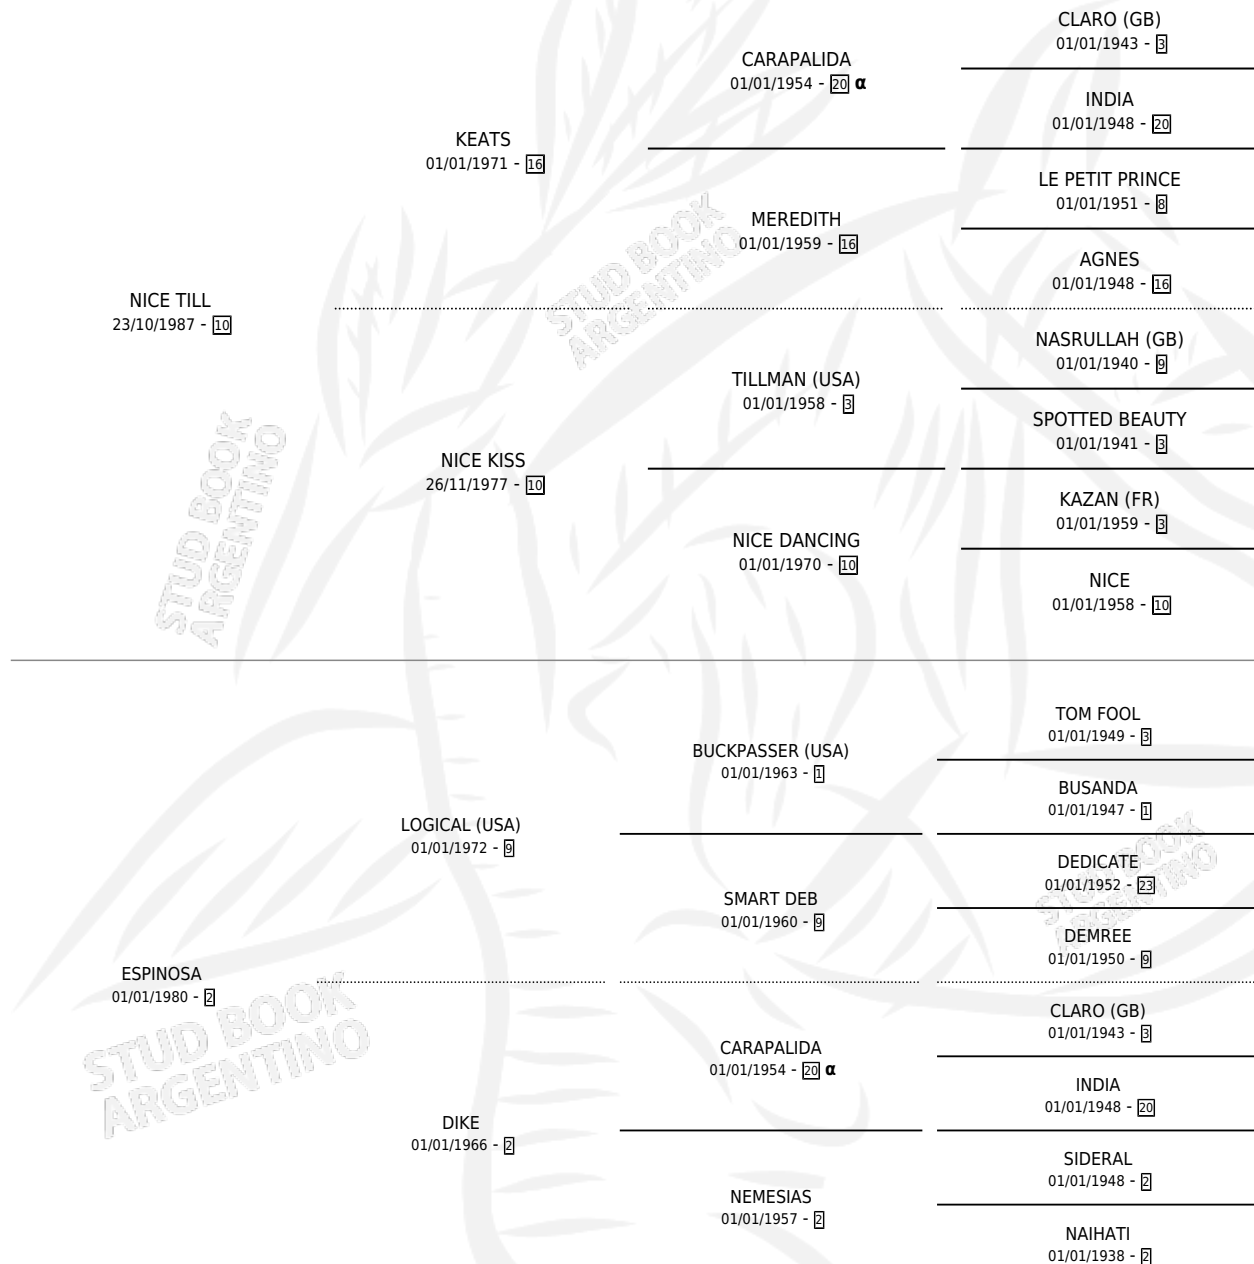

NEGRO ZELAYA

por NICE TILL y ESPINOSA por LOGICAL (USA)

Argentina · Macho · Alazan · SP · 02/12/1994
Familia 2-h · Volumen 35

ESTADO

TIPIFICACIÓN SANGUÍNEA	X
TIPIFICACIÓN POR ADN	X
PASAPORTE	X
IDENTIFICACIÓN POR MICROCHIP	X
REPRODUCTOR	X

Lugar de nacimiento: Mercedita

Criador: Sin dato

PEDIGREE

INBREEDING : α

NEGRO ZELAYA

Datos oficiales del Stud Book Argentino

Documento generado el 14/05/2026

studbook.org.ar