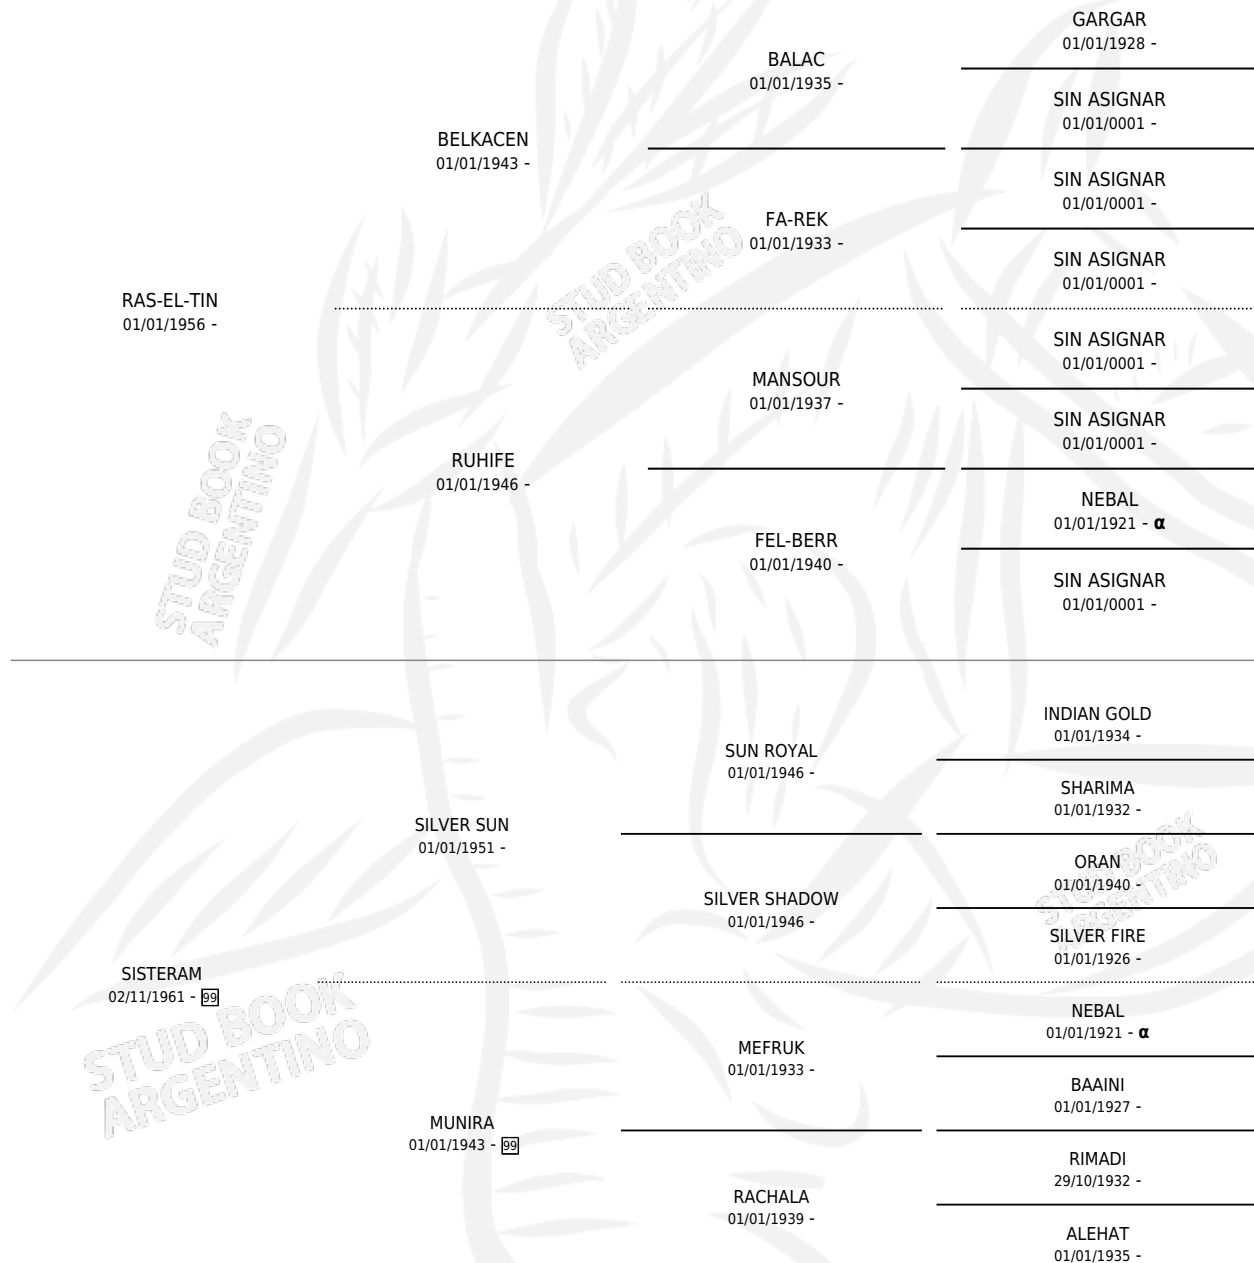

BLIKA

por RAS-EL-TIN y SISTERAM por SILVER SUN

Argentina · Hembra · Tordillo · AP · 02/09/1972
Familia 99 · Volumen 28

ESTADO

TIPIFICACIÓN SANGUÍNEA	✓
TIPIFICACIÓN POR ADN	X
PASAPORTE	X
IDENTIFICACIÓN POR MICROCHIP	X
REPRODUCTOR	✓

Lugar de nacimiento: Campo particular

Criador: Estrugamou Maria Elena Gaviña Naon De Sucesion

~

HIJOS

	MACHOS	HEMBRAS
12 NACIERON	6	6
SIN ACTUACIONES		

PEDIGREE

INBREEDING : α

S

cimientos 9 / Efectividad 60.00%

PADRILLO	PRODUCTO	CRIADOR	1ER SERVICIO	ÚLTIMO SERVICIO
ZT SHAKGAL	∅		03/03/1999	06/03/1999
BLIKA ZT SHAKGAL	∅		09/09/1998	15/09/1998
Datos oficiales del Stud Book Argentino Documento generado el 04/05/2026 ZT SHAKGAL	∅		13/11/1997	17/11/1997
ZT SHAKGAL studbook.org.ar	∅		10/12/1996	13/12/1996
ZT HOLECTRA (UY)	GUAZU TAPALQUE (M T, 14/10/1996) •MURIÓ EL 01/01/2000•	LA ENCANDILADA	16/11/1995	19/11/1995
ZT HOLECTRA (UY)	GUAZU TANGARA (H T, 18/10/1995) •MURIÓ EL 02/10/2011•	LA ENCANDILADA	16/11/1994	19/11/1994
ZT HOLECTRA (UY)	GUAZU CAPIQUI (M Z, 06/09/1994) •MURIÓ EL 03/10/1998•	LA ENCANDILADA	07/09/1993	30/09/1993
ZT HOLECTRA (UY)	∅		13/09/1992	17/09/1992
ZT HOLECTRA (UY)	GUAZU RACEADOR (M TA, 06/09/1992) •MURIÓ EL 15/04/1998•	LA ENCANDILADA	05/10/1991	09/10/1991
HALAGO	GUAZU ESCAPADA (H T, 24/09/1991)	LA ENCANDILADA	24/10/1990	27/10/1990
ZT HOLECTRA (UY)	GUAZU YAGUANE (M T, 26/09/1990) •MURIÓ EL 06/08/2000•	LA ENCANDILADA	26/10/1989	30/10/1989
HALAGO	GUAZU PREPOTENTE (M T, 03/10/1989) •MURIÓ EL 29/04/1991•	LA ENCANDILADA	03/11/1988	07/11/1988
HALAGO	GUAZU ESTOCADA (H T, 05/08/1988)	LA ENCANDILADA	08/09/1987	11/09/1987
JAMAN	GUAZU SATANAS (M T, 27/08/1987) •MURIÓ EL 23/10/2011•	LA ENCANDILADA	25/09/1986	29/09/1986
HALAGO	∅		17/02/1986	19/02/1986