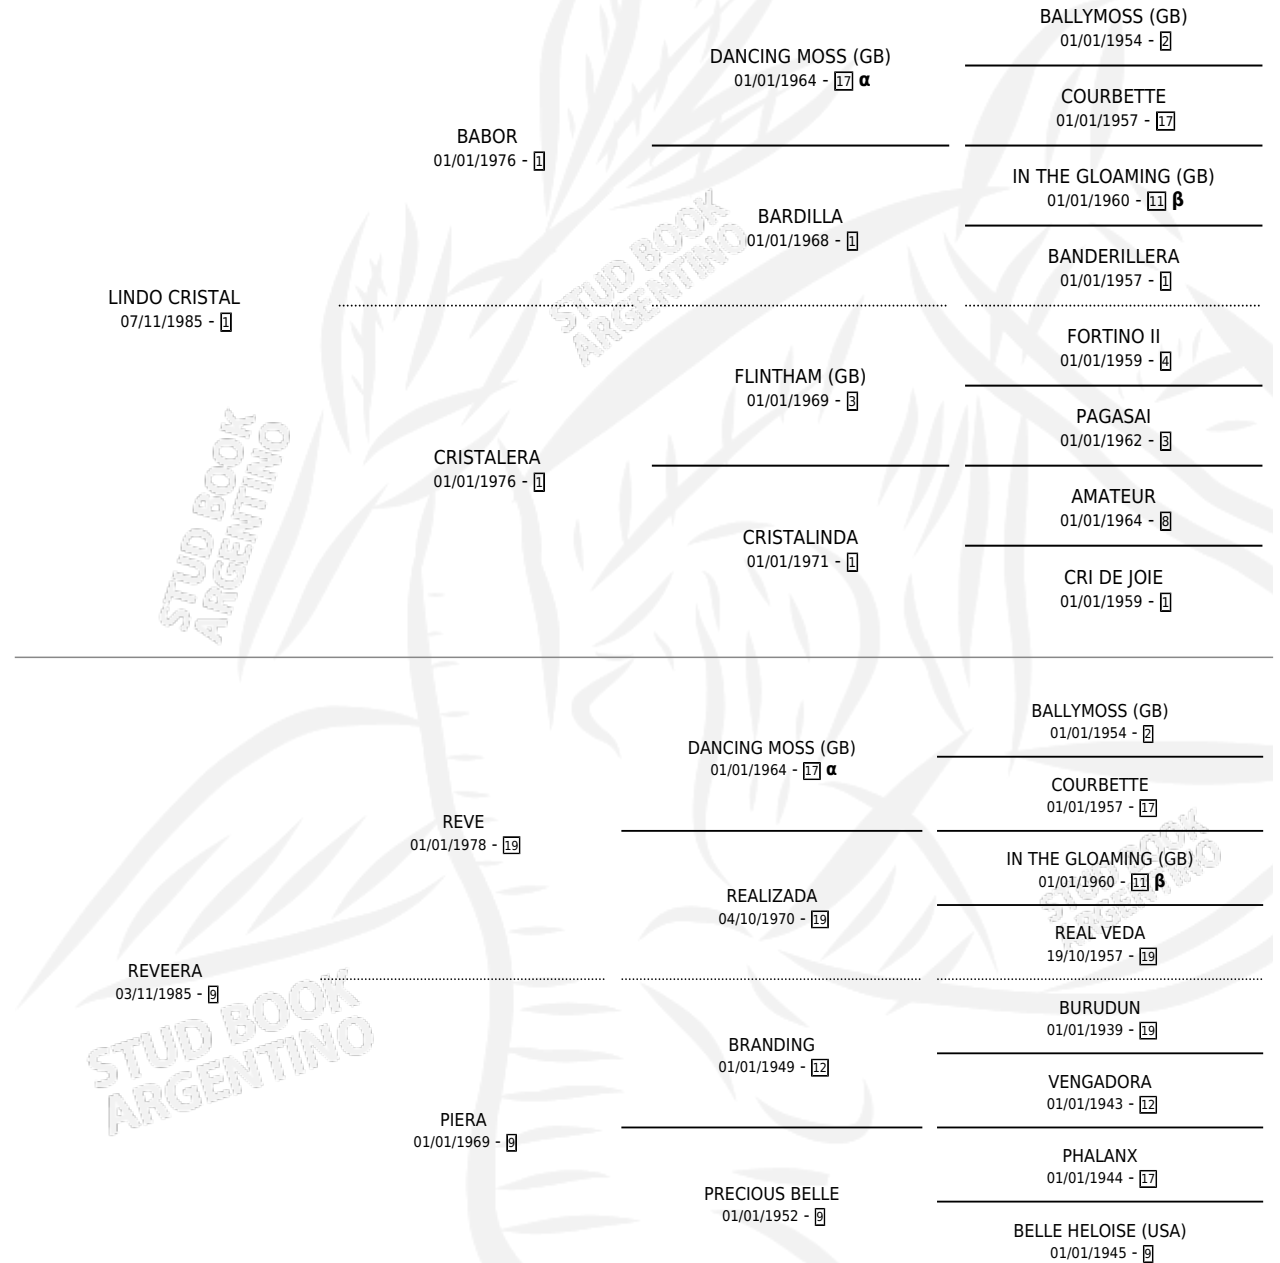

CANDELA CRIST

por LINDO CRISTAL y REVEERA por REVE

Argentina · Hembra · Alazan · SP · 12/11/1994
Familia 9-f · Volumen 35

ESTADO

TIPIFICACIÓN SANGUÍNEA	X
TIPIFICACIÓN POR ADN	X
PASAPORTE	X
IDENTIFICACIÓN POR MICROCHIP	X
REPRODUCTOR	X

Lugar de nacimiento: Abuelo Pedro
Criador: Sanchez Gustavo Javier

PEDIGREE

INBREEDING : α, β

CANDELA CRIST

Datos oficiales del Stud Book Argentino

Documento generado el 08/05/2026

studbook.org.ar