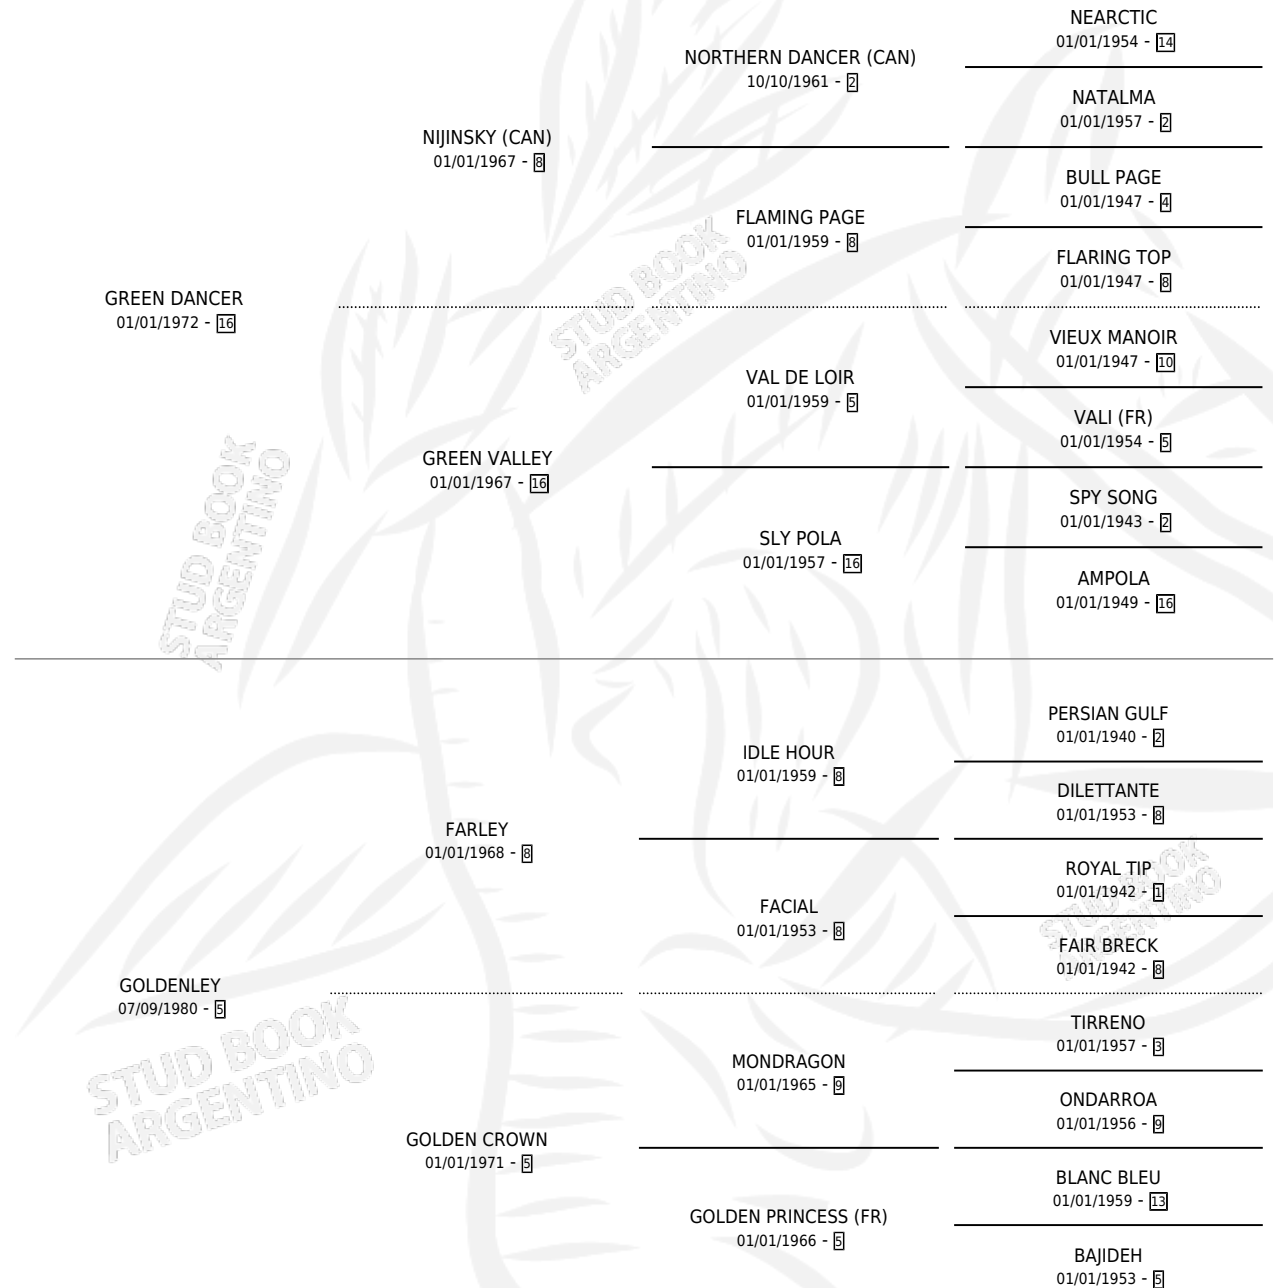

MEHTAR (USA)

por GREEN DANCER y GOLDENLEY por FARLEY

Estados Unidos · Hembra · Alazan · SP · 27/04/1987
Familia 5-e · Volumen web

ESTADO

TIPIFICACIÓN SANGUÍNEA	✓
TIPIFICACIÓN POR ADN	X
PASAPORTE	X
IDENTIFICACIÓN POR MICROCHIP	X
REPRODUCTOR	✓

Lugar de nacimiento: Estados Unidos

Criador: Extranjero

~

HIJOS

	MACHOS	HEMBRAS
6 NACIERON	3	3
6 CORRIERON	3	3
3 GANARON	2	1
0 GANADORES CL	0 GANADORES GR	0 GANADORES G1

PEDIGREE

EXPORTACIÓN / IMPORTACIÓN

FECHA	MOVIMIENTO	PAÍS
13/01/1994	IMPORTADO	ESTADOS UNIDOS