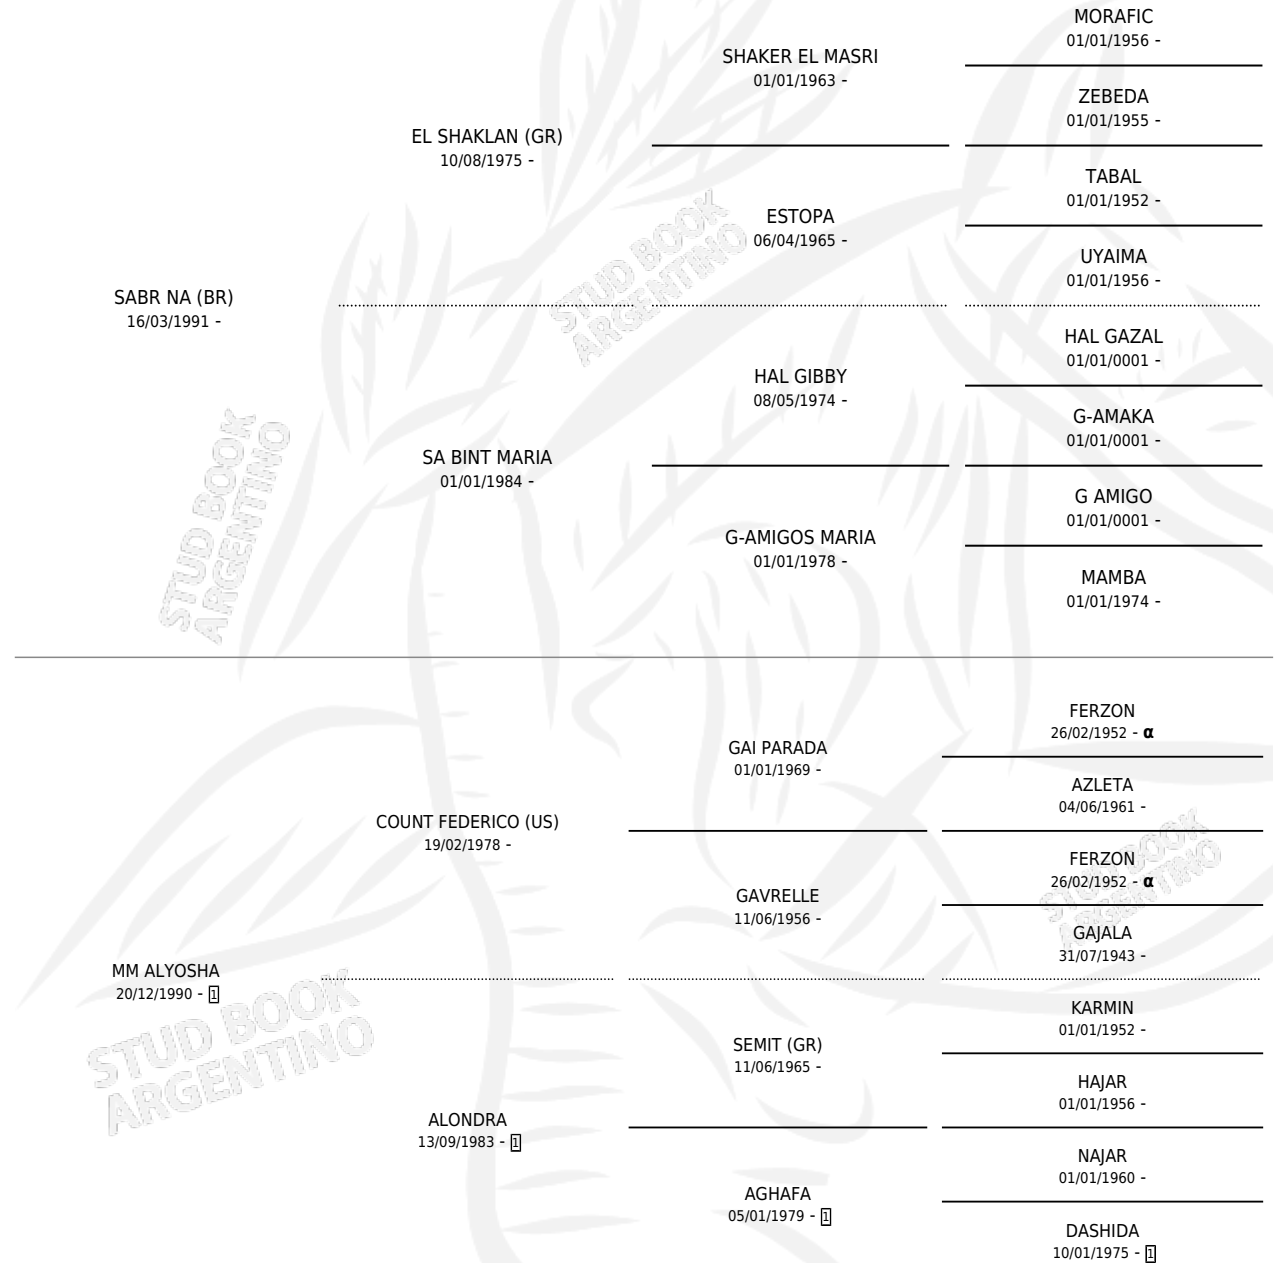

MM NAFAL

por **SABR NA (BR)** y **MM ALYOSHA** por **COUNT FEDERICO (US)**

Argentina · Macho · Alazan · AP · 23/12/1994
Familia 1 · Volumen 35

ESTADO

TIPIFICACIÓN SANGUÍNEA	X
TIPIFICACIÓN POR ADN	X
PASAPORTE	X
IDENTIFICACIÓN POR MICROCHIP	X
REPRODUCTOR	X

Lugar de nacimiento: San Andres Del Moro
Criador: Sin dato

PEDIGREE

INBREEDING : α

MM NAFAL

Datos oficiales del Stud Book Argentino

Documento generado el 12/05/2026

studbook.org.ar