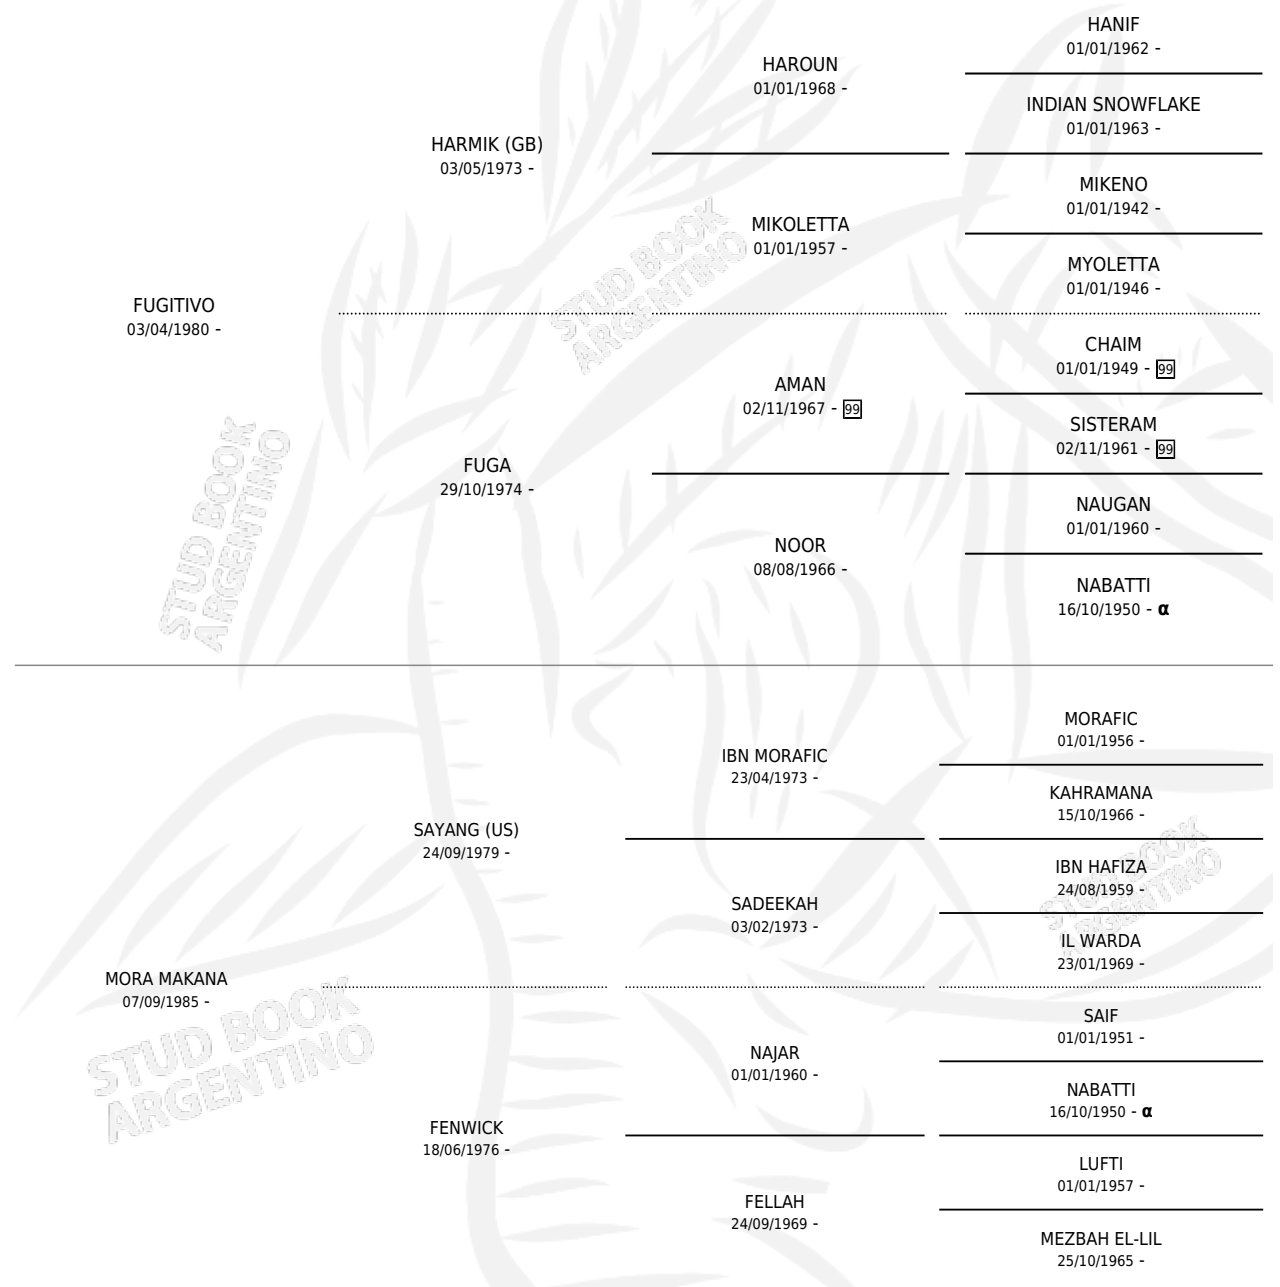

MORA MAKANUDA

por FUGITIVO y MORA MAKANA por SAYANG (US)

Argentina · Hembra · Tordillo · AP · 26/12/1994
Familia · Volumen 35

ESTADO

TIPIFICACIÓN SANGUÍNEA	✓
TIPIFICACIÓN POR ADN	X
PASAPORTE	X
IDENTIFICACIÓN POR MICROCHIP	X
REPRODUCTOR	X

Lugar de nacimiento: San Andres Del Moro

Criador: San Andres Del Moro

PEDIGREE

INBREEDING : α

EXPORTACIÓN / IMPORTACIÓN

FECHA	MOVIMIENTO	PAÍS
02/09/1999	EXPORTADO	EMIRATOS ARABES UNIDOS

~

CAMPAÑA

Ganadora de 2 carreras en San Isidro - \$10,100, a los 4 años, incluso Zt. Shahkar y La Moreneta, 4ta Mora Pretenciosa.

POR DISTANCIA

HIPODROMO	CC	1°	2°	3°	4°	5°	NP	CLC	CLG	CLCG1	CLGG1	IMPORTE
SAN ISIDRO	7	2	0	0	1	1	2	0	0	0	0	\$10,100
1400 MTS	4	2	0	0	1	1	0	0	0	0	0	\$10,100
1800 MTS	1	0	0	0	0	0	1	0	0	0	0	\$0
1600 MTS	2	0	0	0	0	0	1	0	0	0	0	\$0