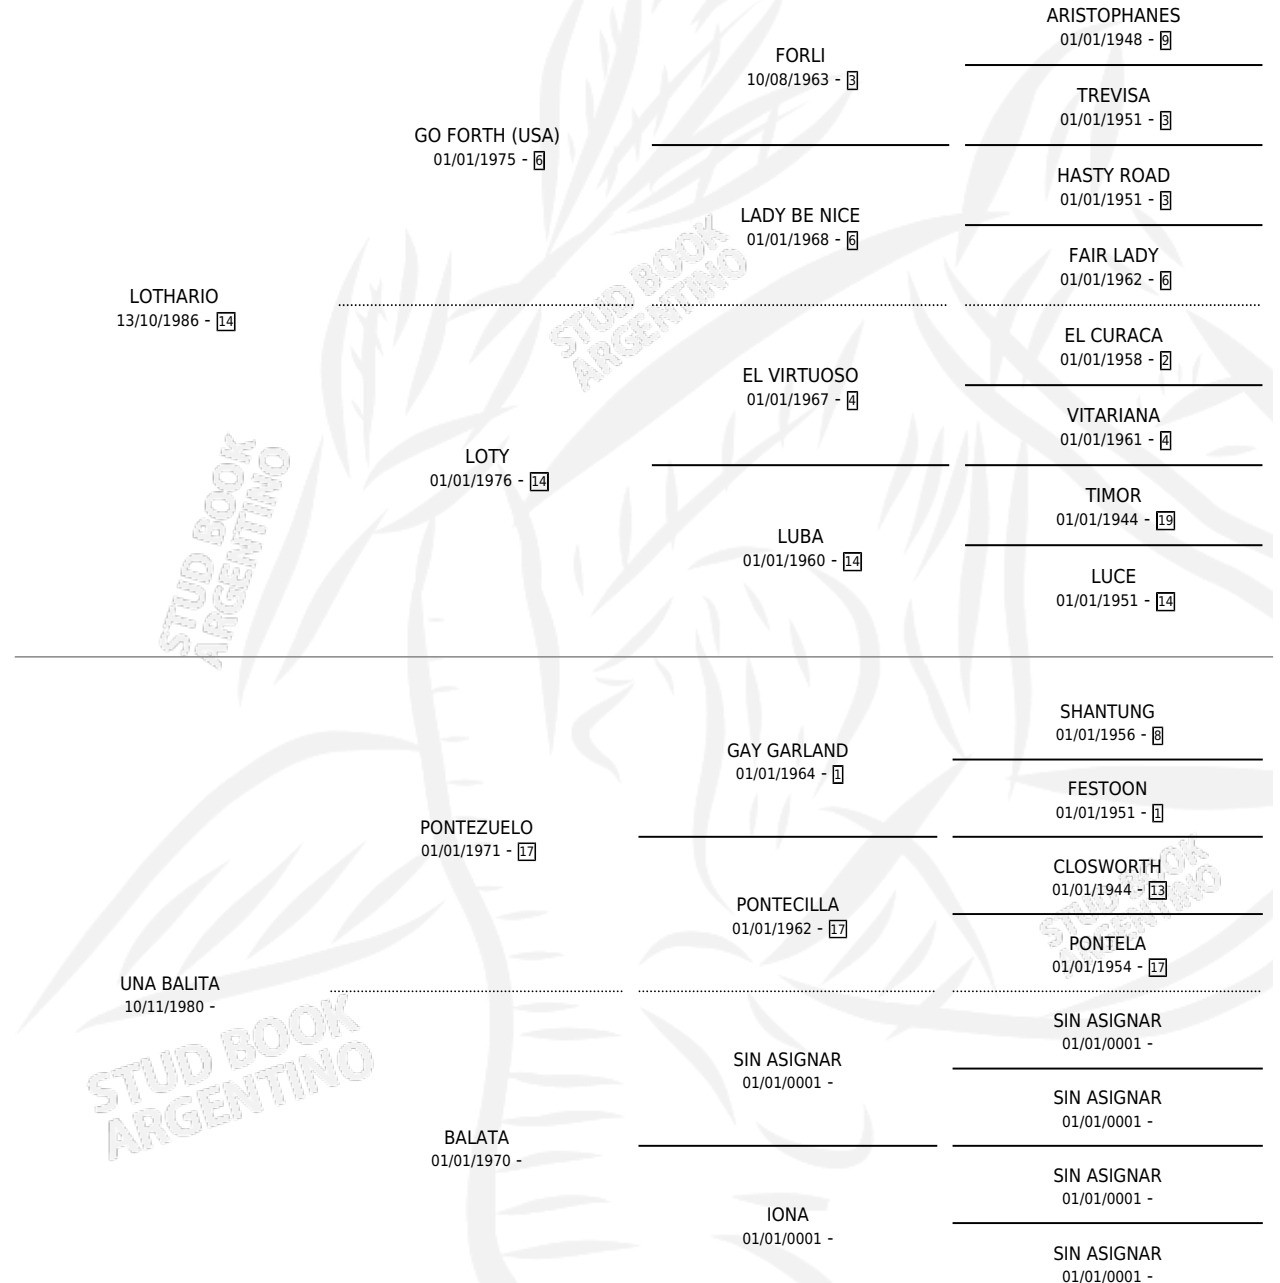

THARIO

por **LOTHARIO** y **UNA BALITA** por **PONTEZUELO**

Argentina · Macho · Zaino · SP · 15/12/1994
Familia · Volumen 35

ESTADO

TIPIFICACIÓN SANGUÍNEA	X
TIPIFICACIÓN POR ADN	X
PASAPORTE	X
IDENTIFICACIÓN POR MICROCHIP	X
REPRODUCTOR	X

Lugar de nacimiento: Las Mellizas

Criador: Sin dato

PEDIGREE

THARIO

Datos oficiales del Stud Book Argentino

Documento generado el 02/05/2026

studbook.org.ar