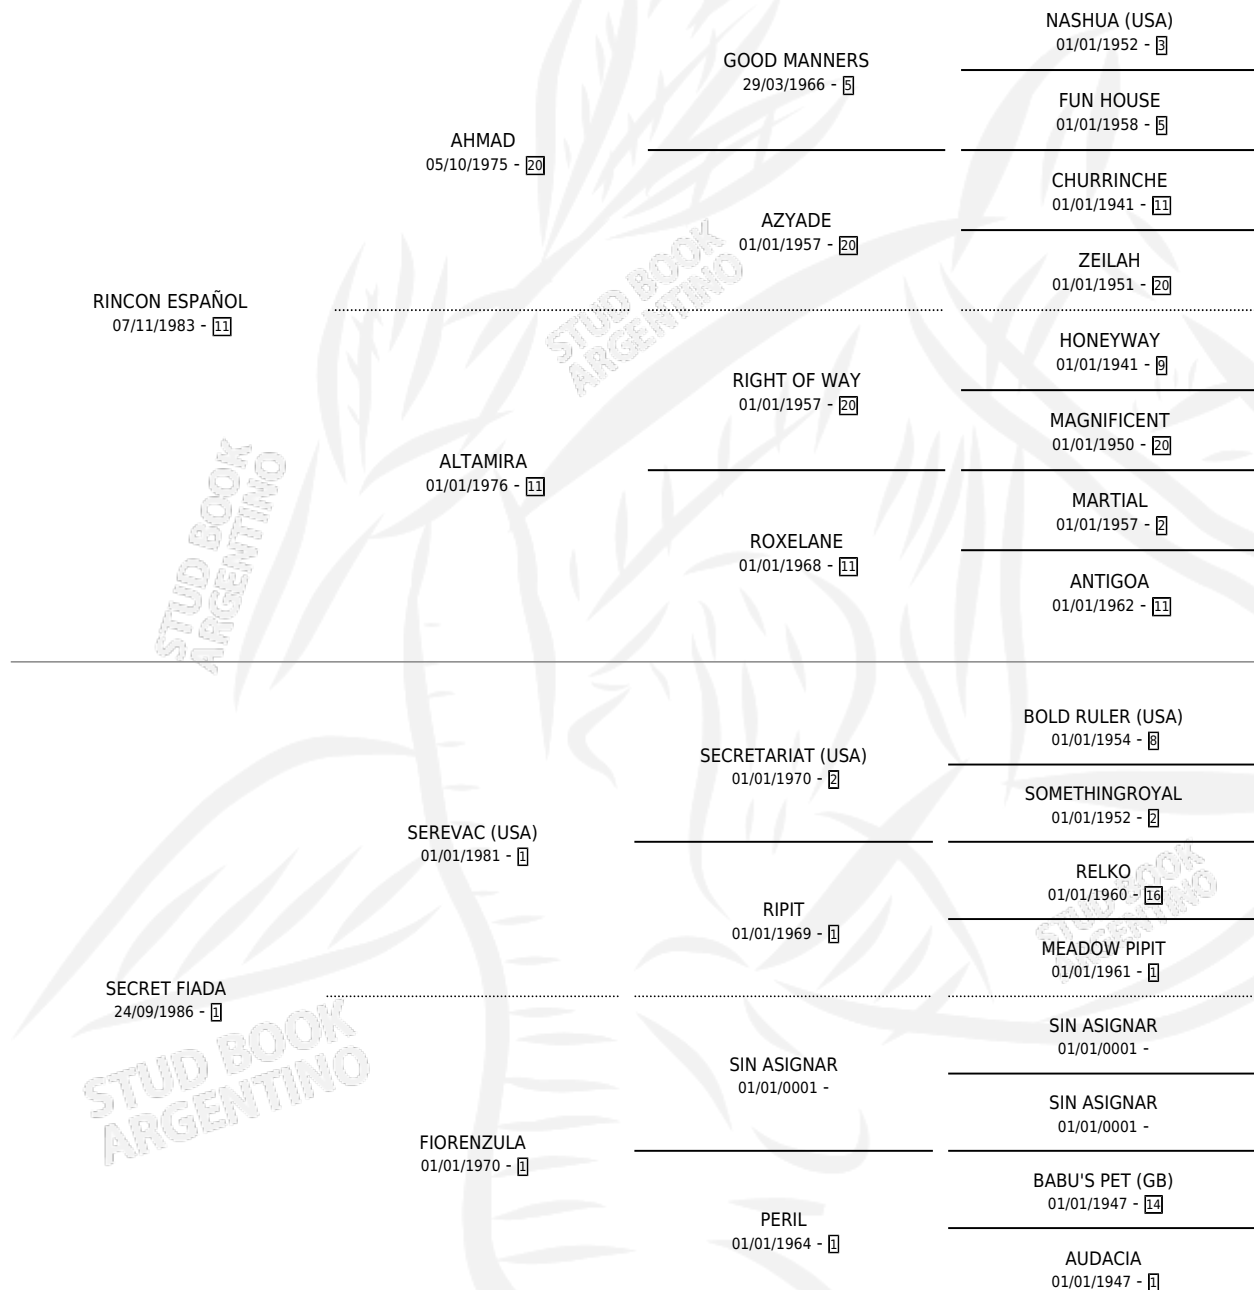

GAITA SECRETA

por RINCON ESPAÑOL y SECRET FIADA por SREEVAC (USA)

Argentina · Hembra · Zaino Doradillo · SP · 10/11/1994
Familia 1-o · Volumen 35

ESTADO

| | |
|------------------------------|---|
| TIPIFICACIÓN SANGUÍNEA | ✓ |
| TIPIFICACIÓN POR ADN | ✓ |
| PASAPORTE | X |
| IDENTIFICACIÓN POR MICROCHIP | X |
| REPRODUCTOR | ✓ |

Lugar de nacimiento: Capilla De La Sierra
Criador: Capilla De La Sierra

~

HIJOS

| | MACHOS | HEMBRAS |
|-------------|--------|---------|
| 3 NACIERON | 0 | 3 |
| 2 CORRIERON | 0 | 2 |

SIN ACTUACIONES

PEDIGREE

S

cimientos 3 / Efectividad 20.00%

| PADRILLO | PRODUCTO | CRIADOR | 1ER SERVICIO | ÚLTIMO SERVICIO |
|----------------------|------------------------------------------------------|----------------------|--------------|-----------------|
| BLACK HUMOUR | Ø | | 06/11/2013 | 01/12/2013 |
| GAITA SECRETA | | | 14/09/2011 | 18/09/2011 |
| LEVI S | PUNTA AMIGA (H ZC, 05/08/2011) | DON QUITO | 08/08/2010 | 10/08/2010 |
| SILVESTRE TOSS | Ø | | 24/10/2009 | 26/12/2009 |
| SILVESTRE TOSS | Ø | | 13/10/2008 | 15/10/2008 |
| SILVESTRE TOSS | Ø | | 07/08/2007 | 08/08/2007 |
| MR. ICE | Ø | | 19/10/2006 | 14/11/2006 |
| MR. ICE | Ø | | 26/11/2005 | 28/11/2005 |
| SILVESTRE TOSS | Ø | | 12/08/2004 | 14/08/2004 |
| SILVESTRE TOSS | Ø | | 06/11/2003 | 08/11/2003 |
| SILVESTRE TOSS | SECRET SILVESTRE (H ZD, 17/08/2003) | CAPILLA DE LA SIERRA | 11/09/2002 | 12/09/2002 |
| SILVESTRE TOSS | Ø | | 06/09/2001 | 07/09/2001 |
| CIP GENE | GEMA TUER (H Z, 24/08/2001) •MURIÓ EL 26/04/2012• | CAPILLA DE LA SIERRA | 20/09/2000 | 22/09/2000 |
| CIP GENE | Ø | | 27/10/1999 | 29/10/1999 |
| CIP GENE | Ø | | 01/10/1998 | 05/10/1998 |