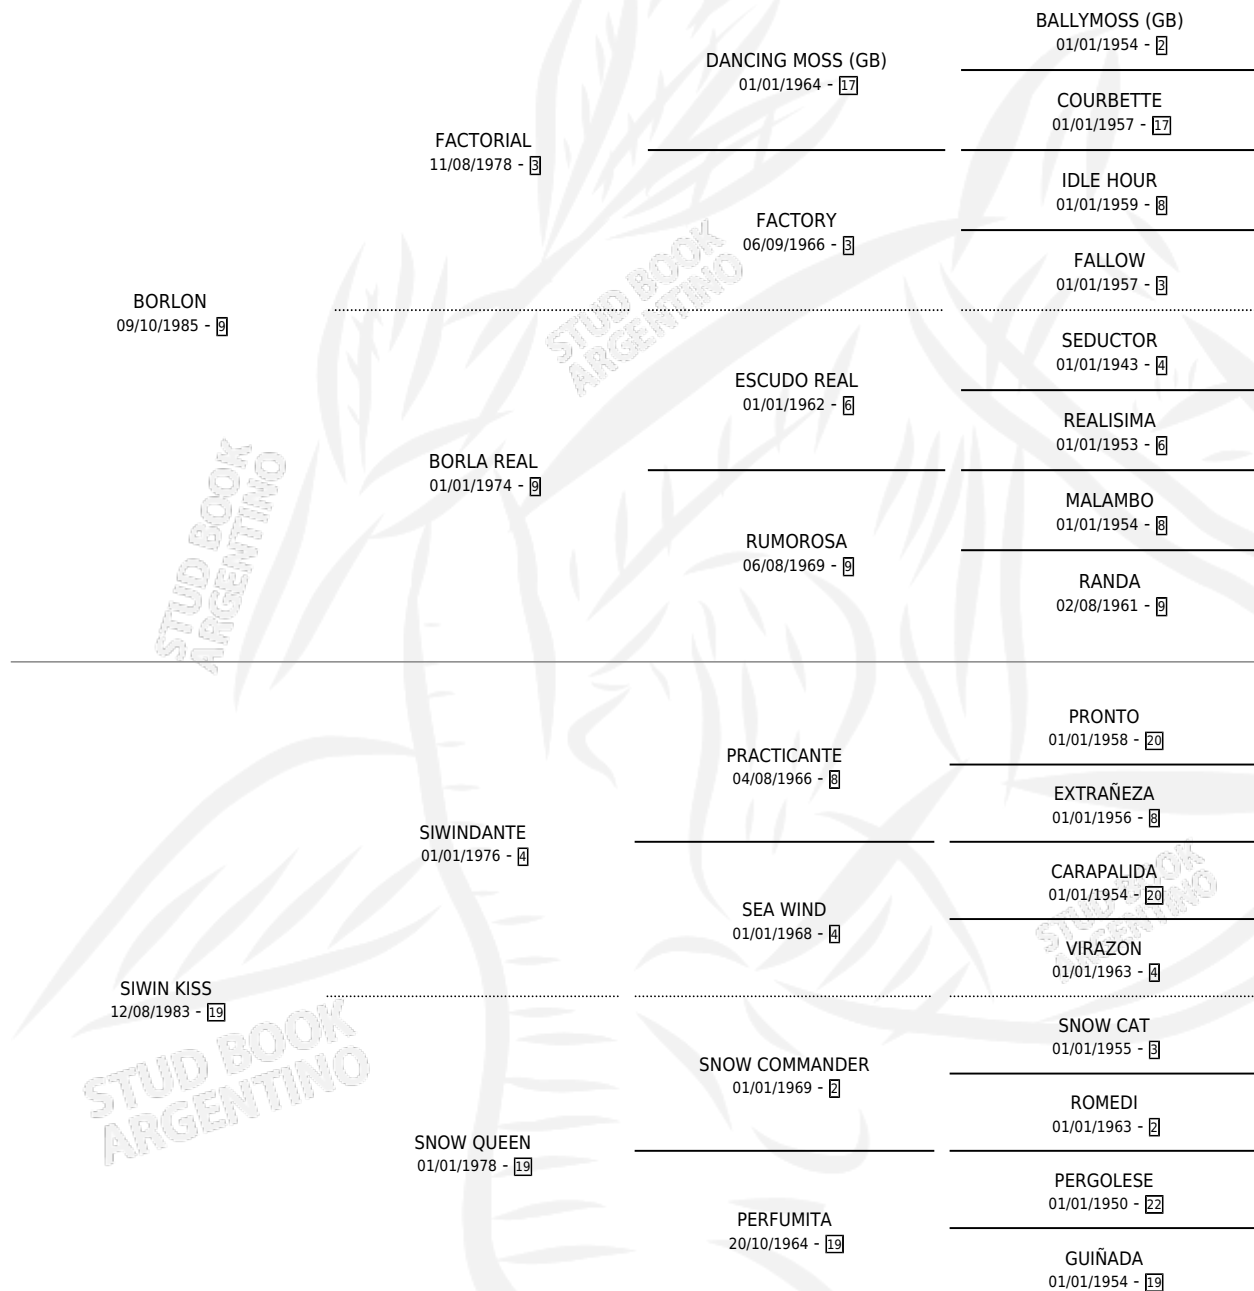

BORLON KISS

por BORLON y SIWIN KISS por SIWINDANTE

Argentina · Macho · Alazan · SP · 09/12/1994
Familia 19 · Volumen 35

ESTADO

TIPIFICACIÓN SANGUÍNEA	X
TIPIFICACIÓN POR ADN	X
PASAPORTE	X
IDENTIFICACIÓN POR MICROCHIP	X
REPRODUCTOR	X

Lugar de nacimiento: La Gloria de Pipinas

Criador: Sin dato

PEDIGREE

BORLON KISS

Datos oficiales del Stud Book Argentino

Documento generado el 10/06/2026

studbook.org.ar