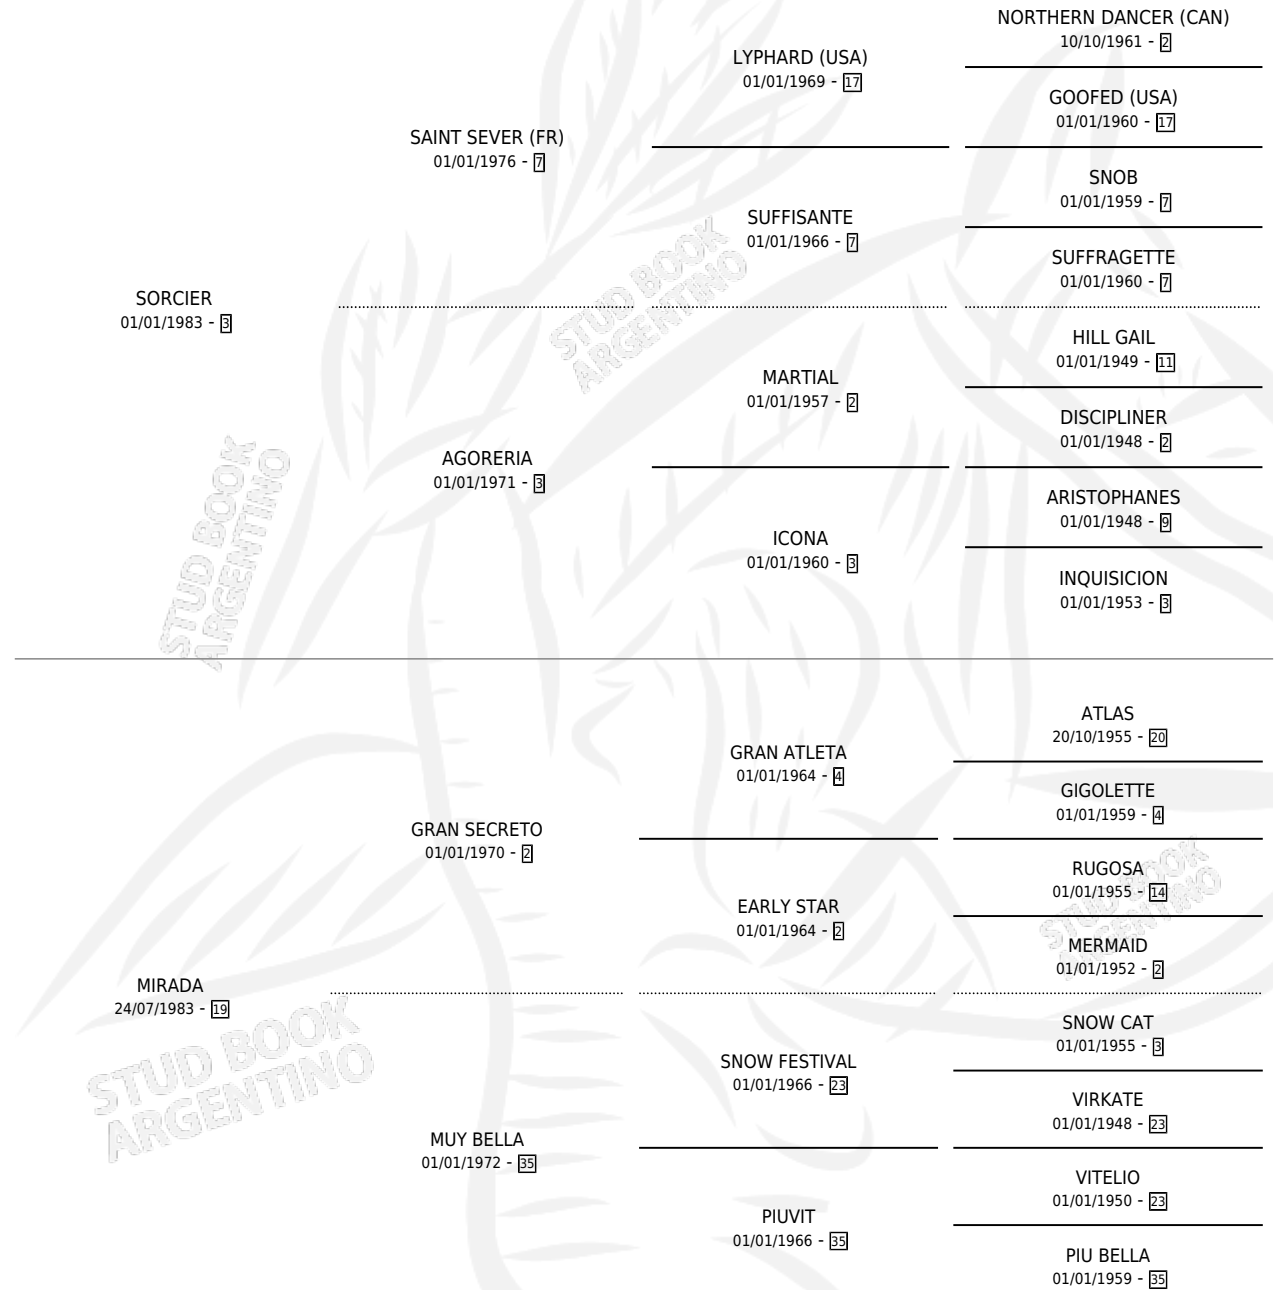

SORITES

por **SORCIER** y **MIRADA** por **GRAN SECRETO**

Argentina · Macho · Alazan · SP · 22/09/1994
Familia 19 · Volumen 35

ESTADO

TIPIFICACIÓN SANGUÍNEA	X
TIPIFICACIÓN POR ADN	X
PASAPORTE	X
IDENTIFICACIÓN POR MICROCHIP	X
REPRODUCTOR	X

Lugar de nacimiento: Alto Cerro

Criador: Sin dato

PEDIGREE

SORITES

Datos oficiales del Stud Book Argentino

Documento generado el 05/05/2026

studbook.org.ar