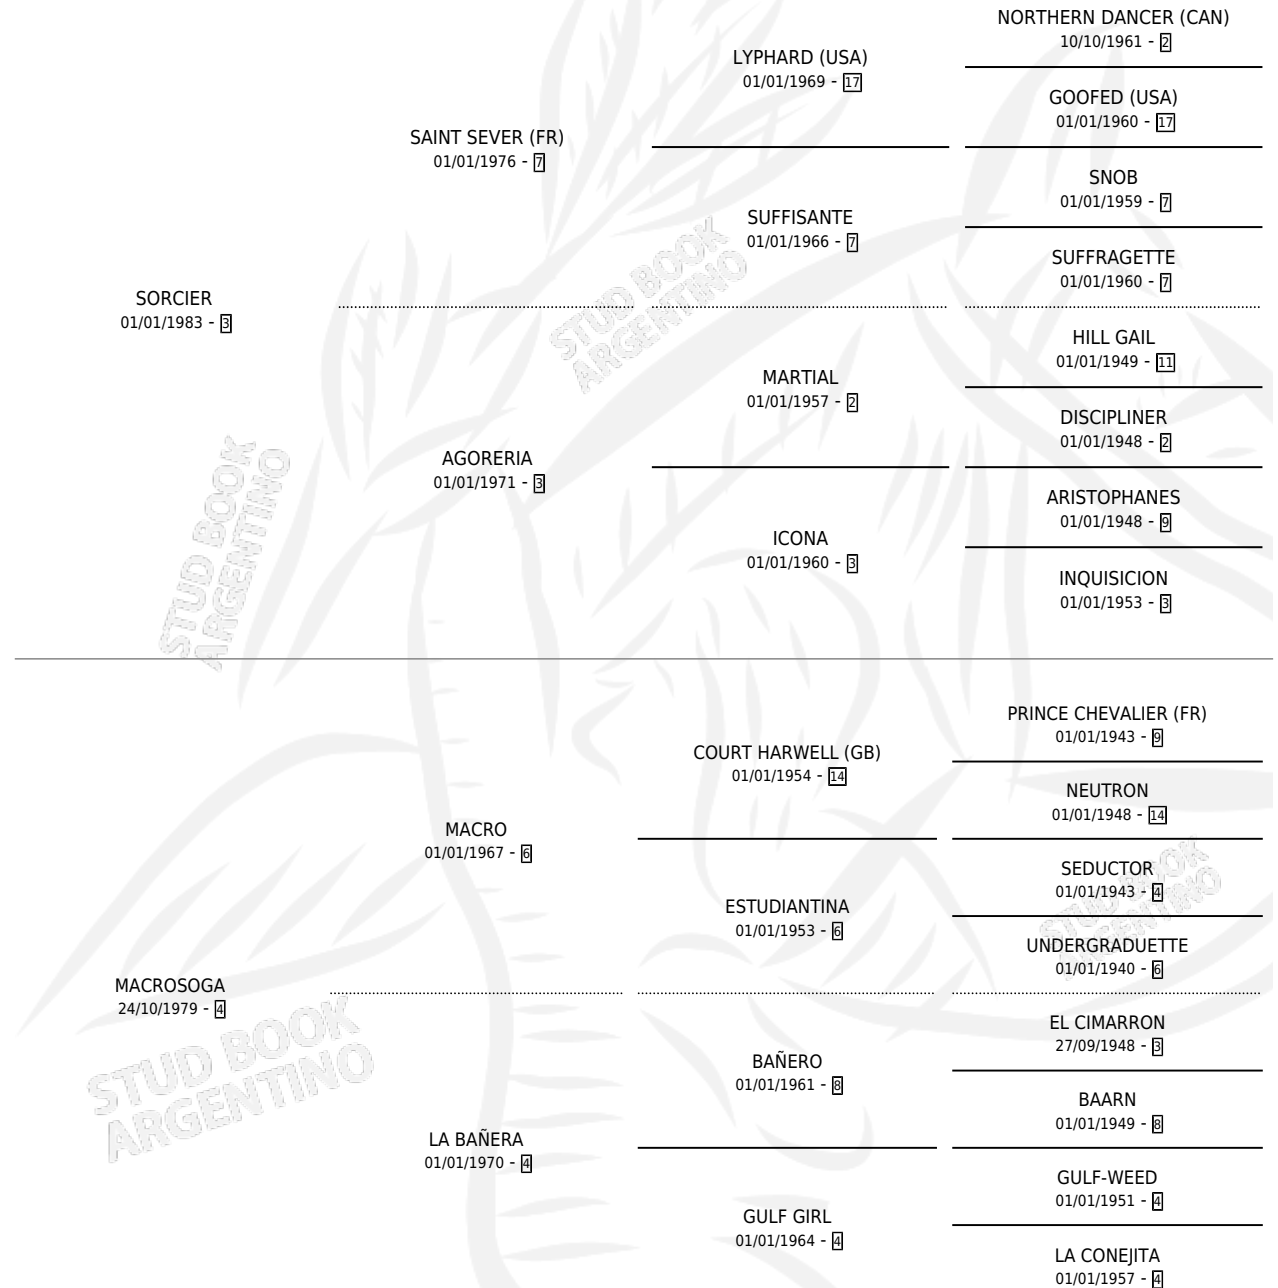

SORFA

por **SORCIER** y **MACROSOGA** por **MACRO**

Argentina · Macho · Zaino · SP · 21/09/1994
Familia 4-p · Volumen 35

ESTADO

TIPIFICACIÓN SANGUÍNEA	X
TIPIFICACIÓN POR ADN	X
PASAPORTE	X
IDENTIFICACIÓN POR MICROCHIP	X
REPRODUCTOR	X

Lugar de nacimiento: Alto Cerro
Criador: Sin dato

PEDIGREE

SORFA

Datos oficiales del Stud Book Argentino

Documento generado el 05/05/2026

studbook.org.ar