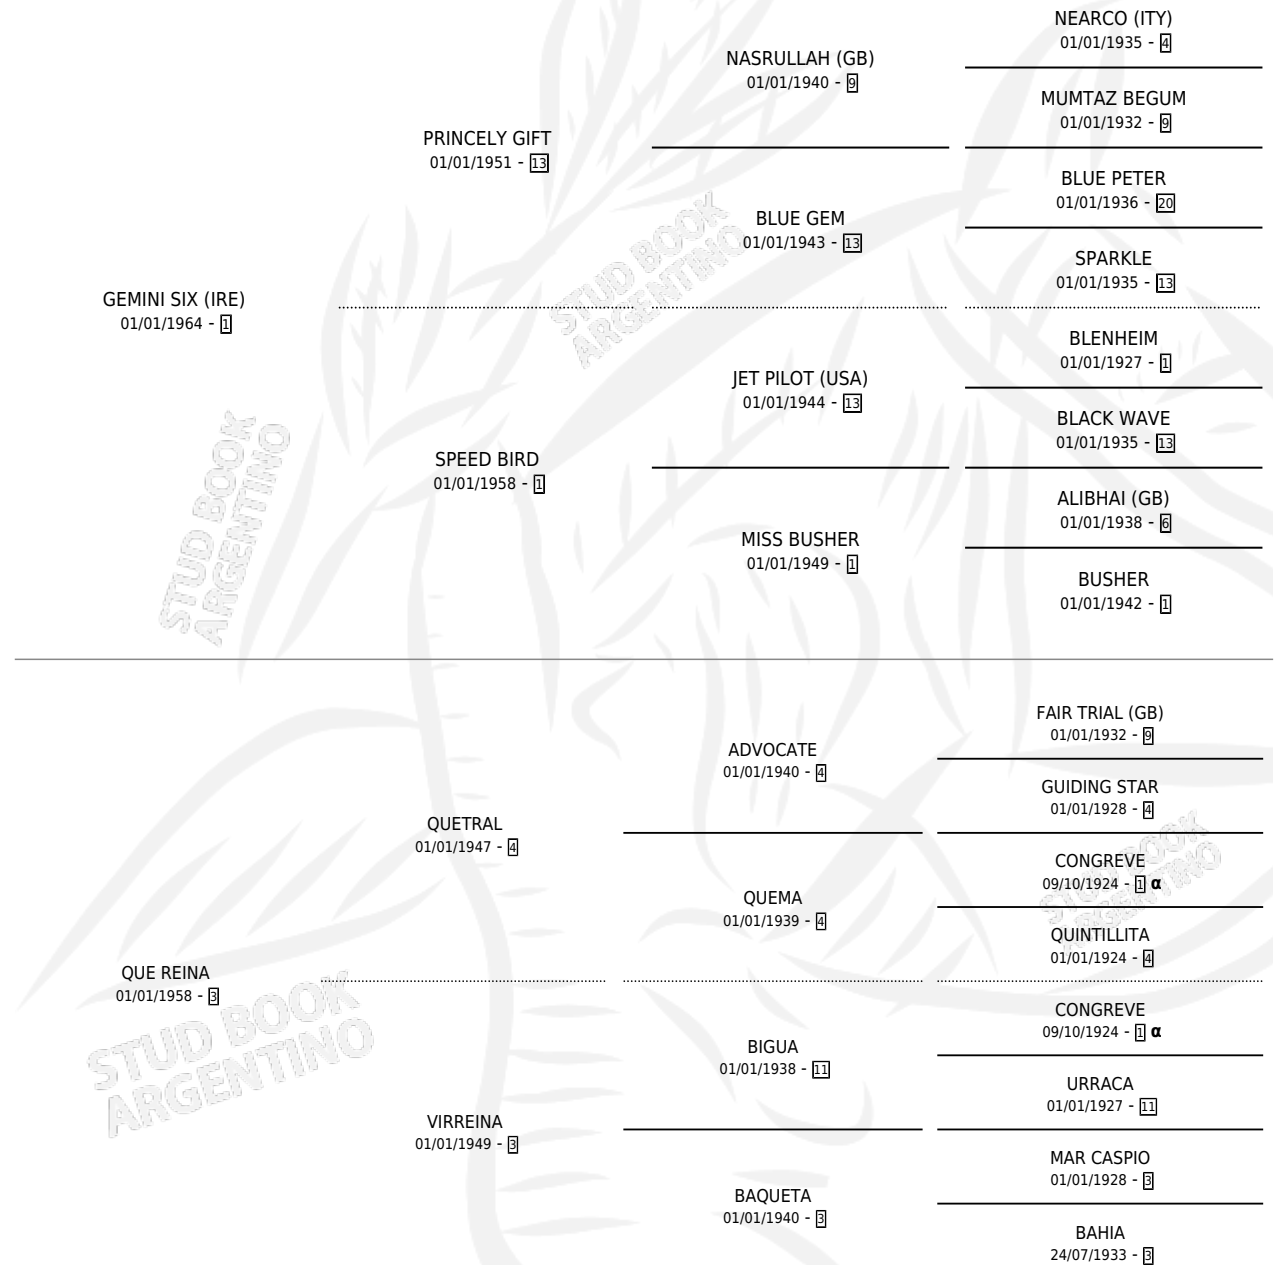

QUILLAGUA

por GEMINI SIX (IRE) y QUE REINA por QUETRAL

Argentina · Hembra · Zaino · SP · 01/01/1972
Familia 3-a · Volumen 28

ESTADO

TIPIFICACIÓN SANGUÍNEA	✓
TIPIFICACIÓN POR ADN	X
PASAPORTE	X
IDENTIFICACIÓN POR MICROCHIP	X
REPRODUCTOR	✓

Lugar de nacimiento: Campo particular

Criador: Sin dato

~

HIJOS

	MACHOS	HEMBRAS
9 NACIERON	5	4
5 CORRIERON	3	2
3 GANARON	3	0
0 GANADORES CL	0 GANADORES GR	0 GANADORES G1

PEDIGREE

INBREEDING : α

CAMPAÑA

Solo carreras oficiales de Argentina

POR EDAD

EDAD	CC	1°	2°	3°	4°	5°	NP	CLC	CLG	CLCG1	CLGG1	IMPORTE	GANANCIA / CC
6 AÑOS	1	1	0	0	0	0	0	0	0	0	0	\$0	\$0
TOTALES	1	1	0	0	0	0	0	0	0	0	0	\$0	\$0
%		100%	0.0%	0.0%	0.0%	0.0%	0.0%	0.0%	0.0%	0.0%	0.0%		

SERVICIOS

Servicios **13** / Nacimientos **7** / Efectividad **53.85%**

PADRILLO	PRODUCTO	CRIADOR	1ER SERVICIO	ÚLTIMO SERVICIO
FRANCK TOSS	∅		25/11/1996	26/12/1996
RUSPOLI	RUFA RUS (H ZD, 28/09/1996)	LAS TAPERAS	04/10/1995	08/10/1995
FRANCK TOSS	∅		26/11/1993	28/11/1993
FRANCK TOSS	QUILLA FRANCK (H Z, 11/11/1993)	LAS TAPERAS	20/11/1992	24/11/1992
FRANCK TOSS	AVION FRANCK (M Z, 14/11/1992)	GARAVENTA MARCELO EDUARDO	30/11/1991	30/11/1991
FRANCK TOSS	GRAN CASUALIDAD (H Z, 18/11/1991)	SIN DATO	10/12/1990	11/12/1990
GRAND PRESTIGE	LORRA KARINA (H Z, 10/12/1990)	SIN DATO	20/12/1989	24/12/1989
LE CANDIDAT	∅		09/08/1988	13/08/1988
LE CANDIDAT	∅		20/12/1987	26/12/1987
PRINCE WORTHY (USA)	PETER TOM (M Z, 02/10/1987)	SIN DATO	13/10/1986	15/10/1986
PEZ PILOTO	∅		02/10/1985	02/10/1985
PEZ PILOTO	∅			
SUNDAE	QUINDARE (M Z, 02/10/1984)	SIN DATO		