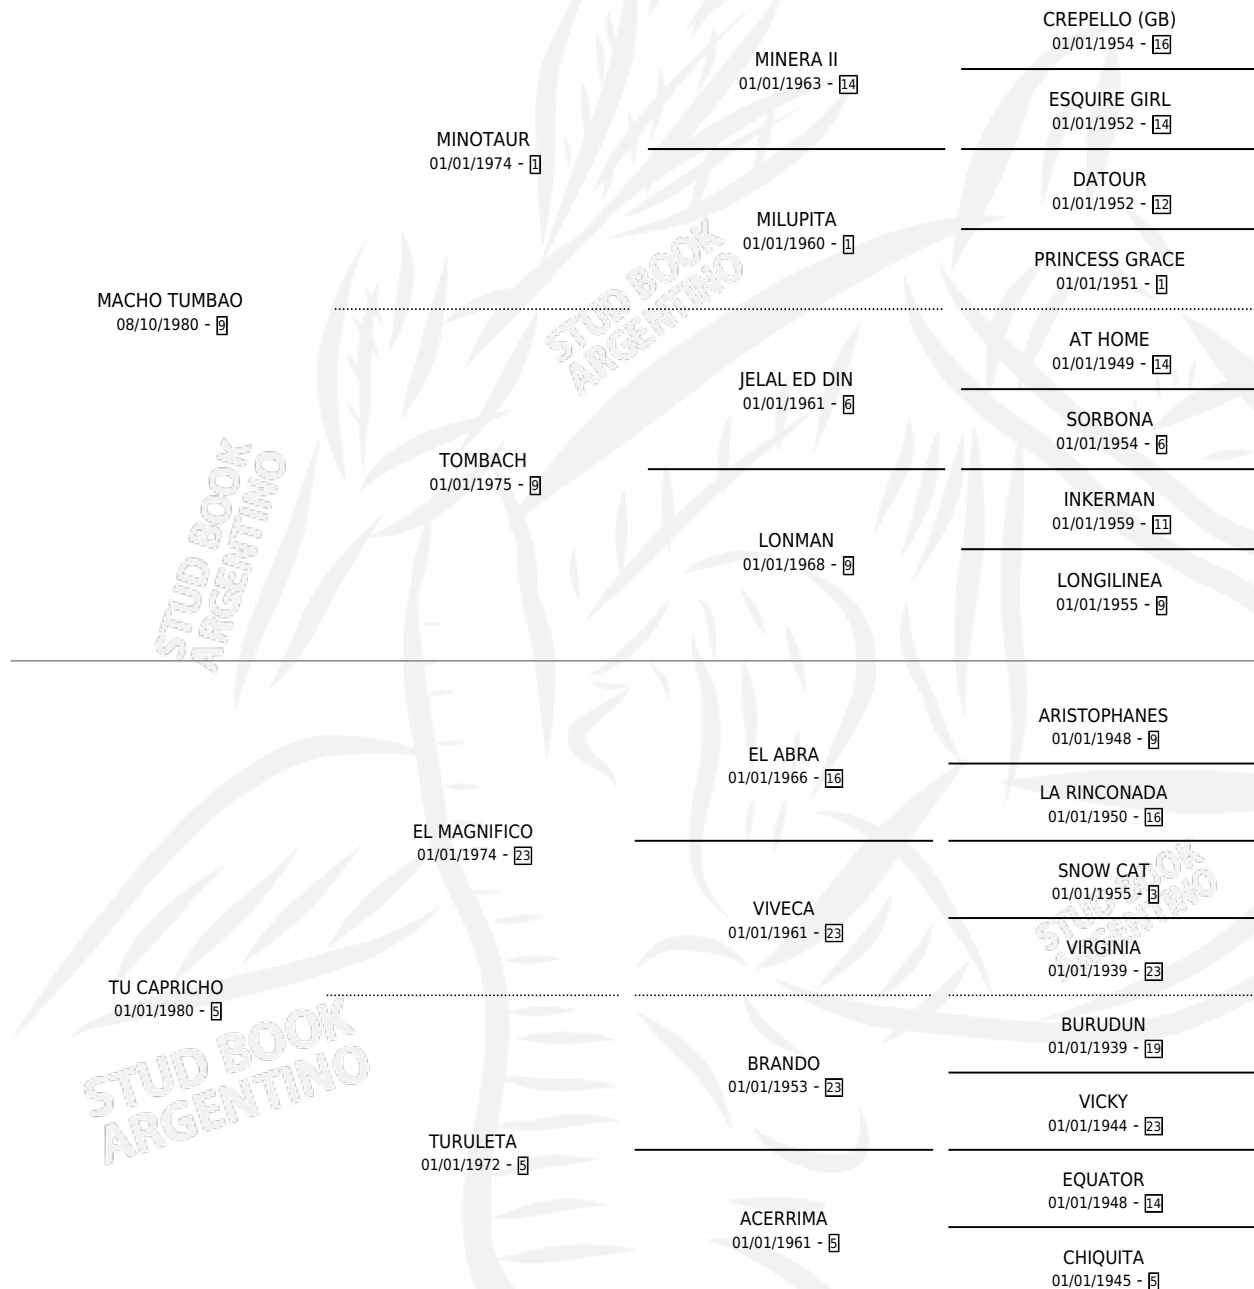

MACHO CAPRICHOSO

por MACHO TUMBAO y TU CAPRICO por EL MAGNIFICO

Argentina · Macho · Zaino · SP · 26/11/1994
Familia 5-e · Volumen 35

ESTADO

TIPIFICACIÓN SANGUÍNEA	X
TIPIFICACIÓN POR ADN	X
PASAPORTE	X
IDENTIFICACIÓN POR MICROCHIP	X
REPRODUCTOR	X

Lugar de nacimiento: El Arroyo

Criador: Sin dato

PEDIGREE

MACHO CAPRICHOSO

Datos oficiales del Stud Book Argentino

Documento generado el 14/05/2026

studbook.org.ar