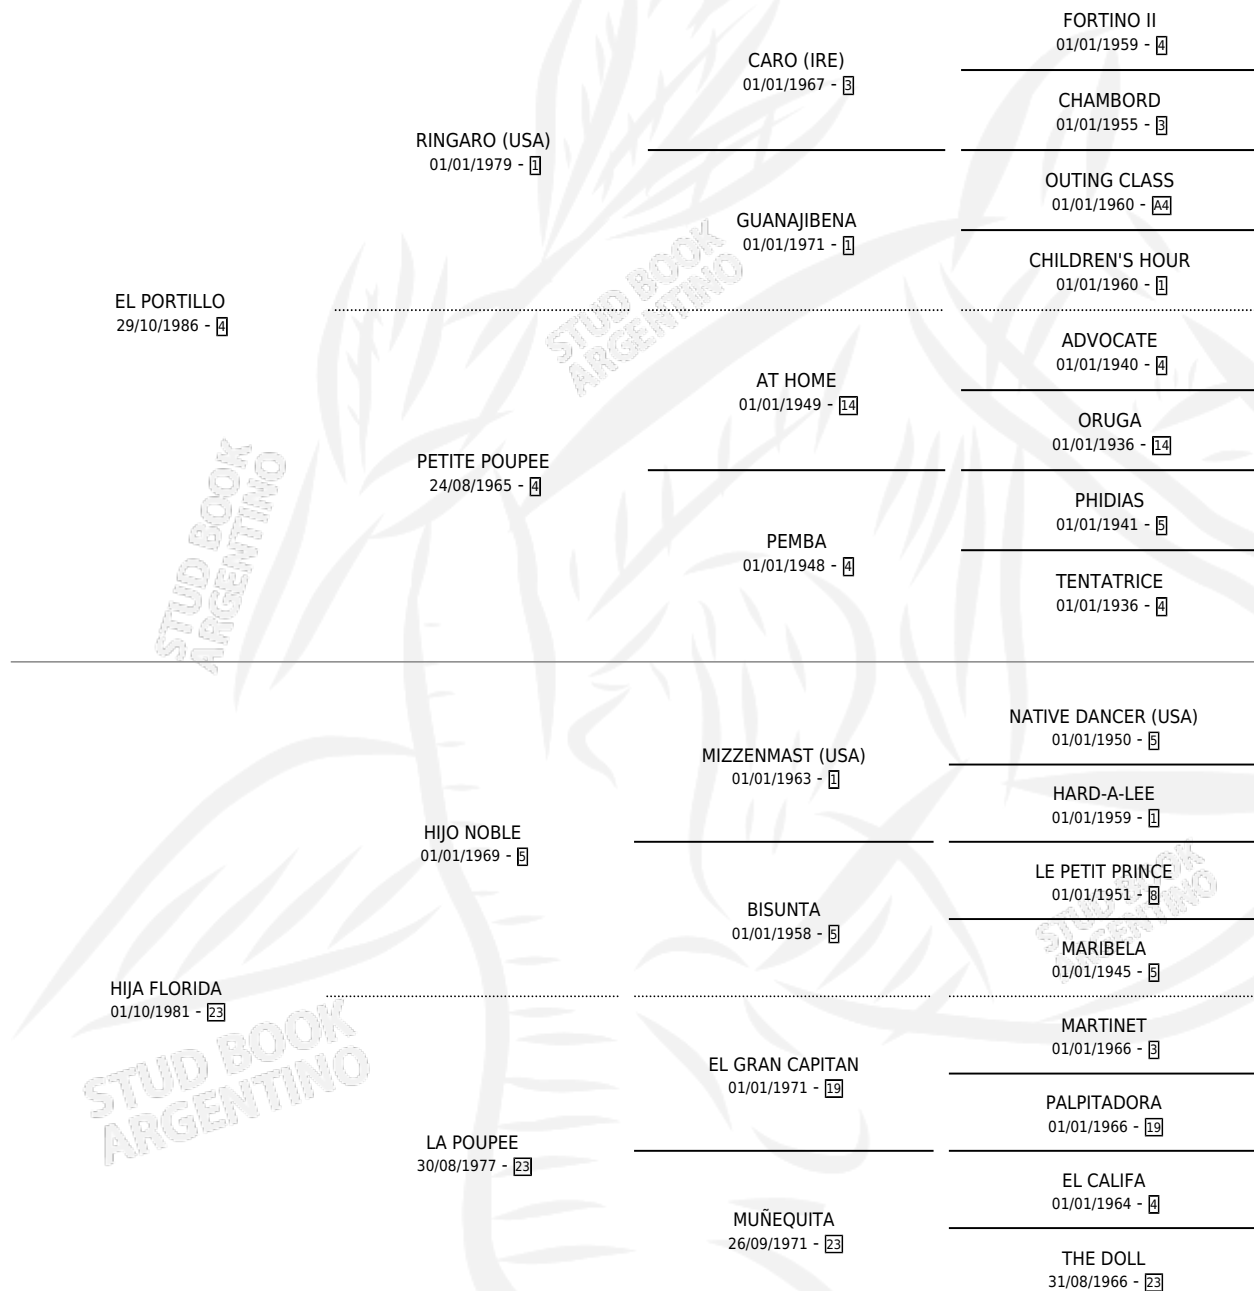

PORT FLORIDO

por EL PORTILLO y HIJA FLORIDA por HIJO NOBLE

Argentina · Macho · Zaino · SP · 19/12/1994
Familia 23-a · Volumen 35

ESTADO

TIPIFICACIÓN SANGUÍNEA	X
TIPIFICACIÓN POR ADN	X
PASAPORTE	X
IDENTIFICACIÓN POR MICROCHIP	X
REPRODUCTOR	X

Lugar de nacimiento: El Arroyo

Criador: Reale Juan Jose

PEDIGREE

PORT FLORIDO

Datos oficiales del Stud Book Argentino

Documento generado el 15/05/2026

studbook.org.ar