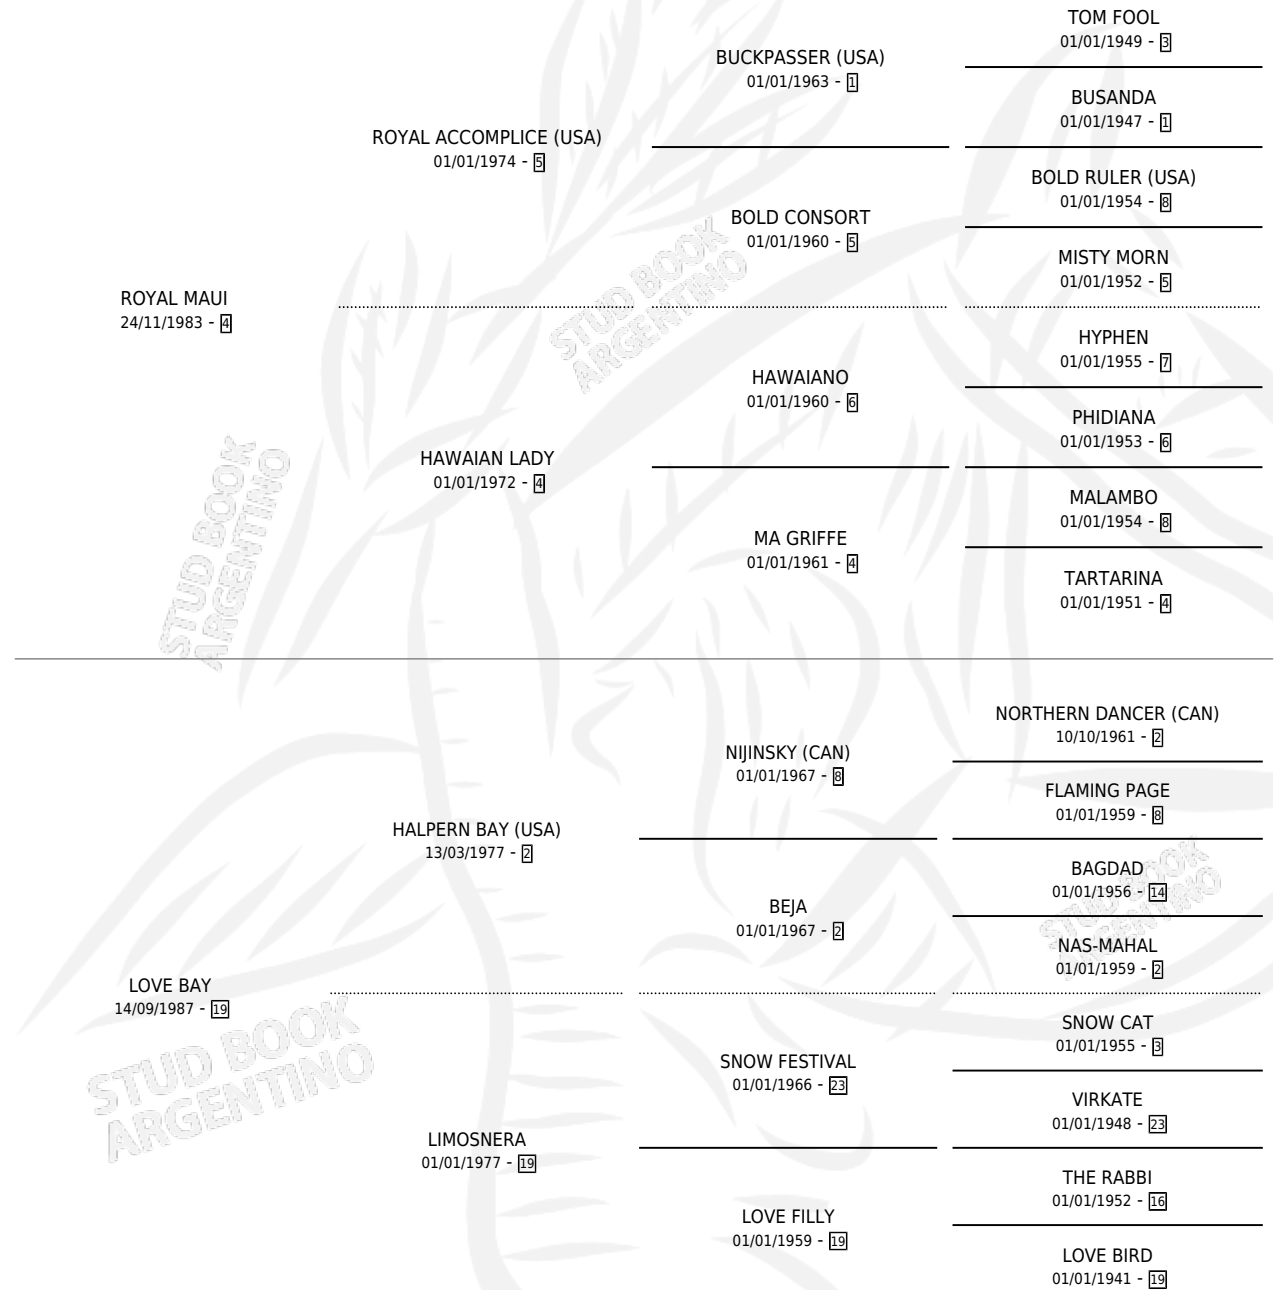

Lugar de nacimiento: Don Humberto

Criador: Sin dato

PEDIGREE

CAMPAÑA

Solo carreras oficiales de Argentina

POR EDAD

EDAD	CC	1°	2°	3°	4°	5°	NP	CLC	CLG	CLCG1	CLGG1	IMPORTE	GANANCIA / CC
3 AÑOS	4	0	0	0	0	0	4	0	0	0	0	\$0	\$0
4 AÑOS	2	0	0	0	0	0	2	0	0	0	0	\$0	\$0
TOTALES	6	0	0	0	0	0	6	0	0	0	0	\$0	\$0
%		0.0%	0.0%	0.0%	0.0%	0.0%	100%	0.0%	0.0%	0.0%	0.0%		