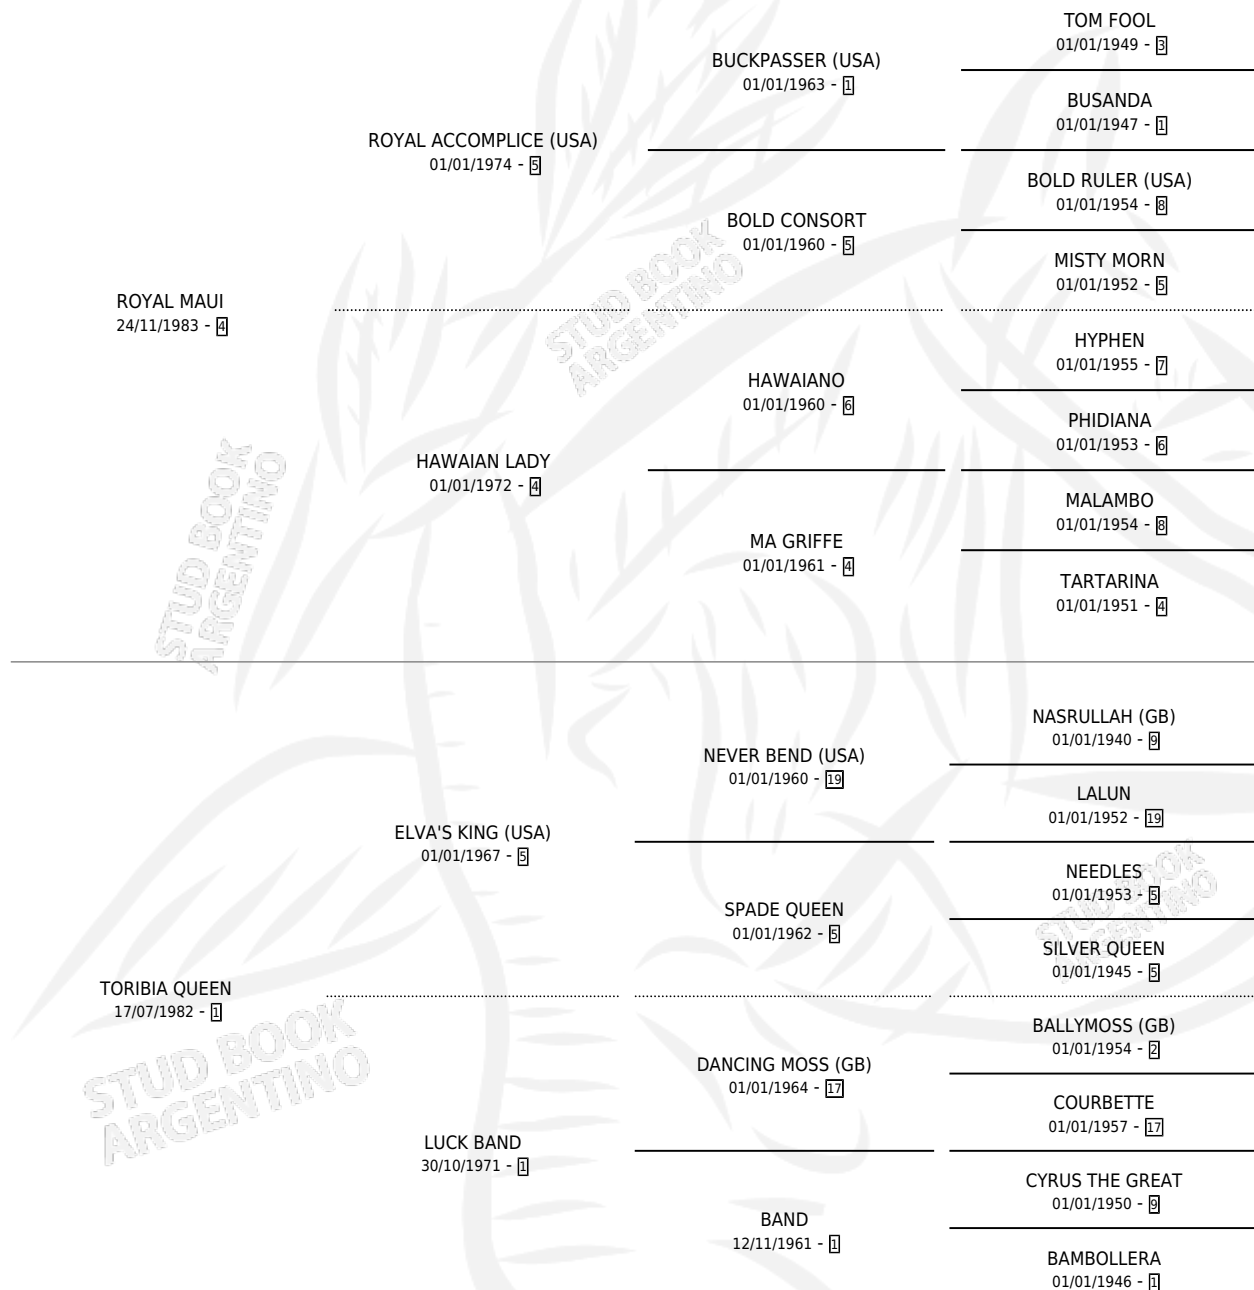

TORIBIA MAUI

por ROYAL MAUI y TORIBIA QUEEN por ELVA'S KING
(USA)

Argentina · Hembra · Zaino · SP · 14/11/1994
Familia 1-j · Volumen 35

ESTADO

TIPIFICACIÓN SANGUÍNEA	X
TIPIFICACIÓN POR ADN	X
PASAPORTE	X
IDENTIFICACIÓN POR MICROCHIP	X
REPRODUCTOR	X

Lugar de nacimiento: Don Humberto
Criador: Sin dato

PEDIGREE

TORIBIA MAUI

Datos oficiales del Stud Book Argentino

Documento generado el 02/05/2026

studbook.org.ar