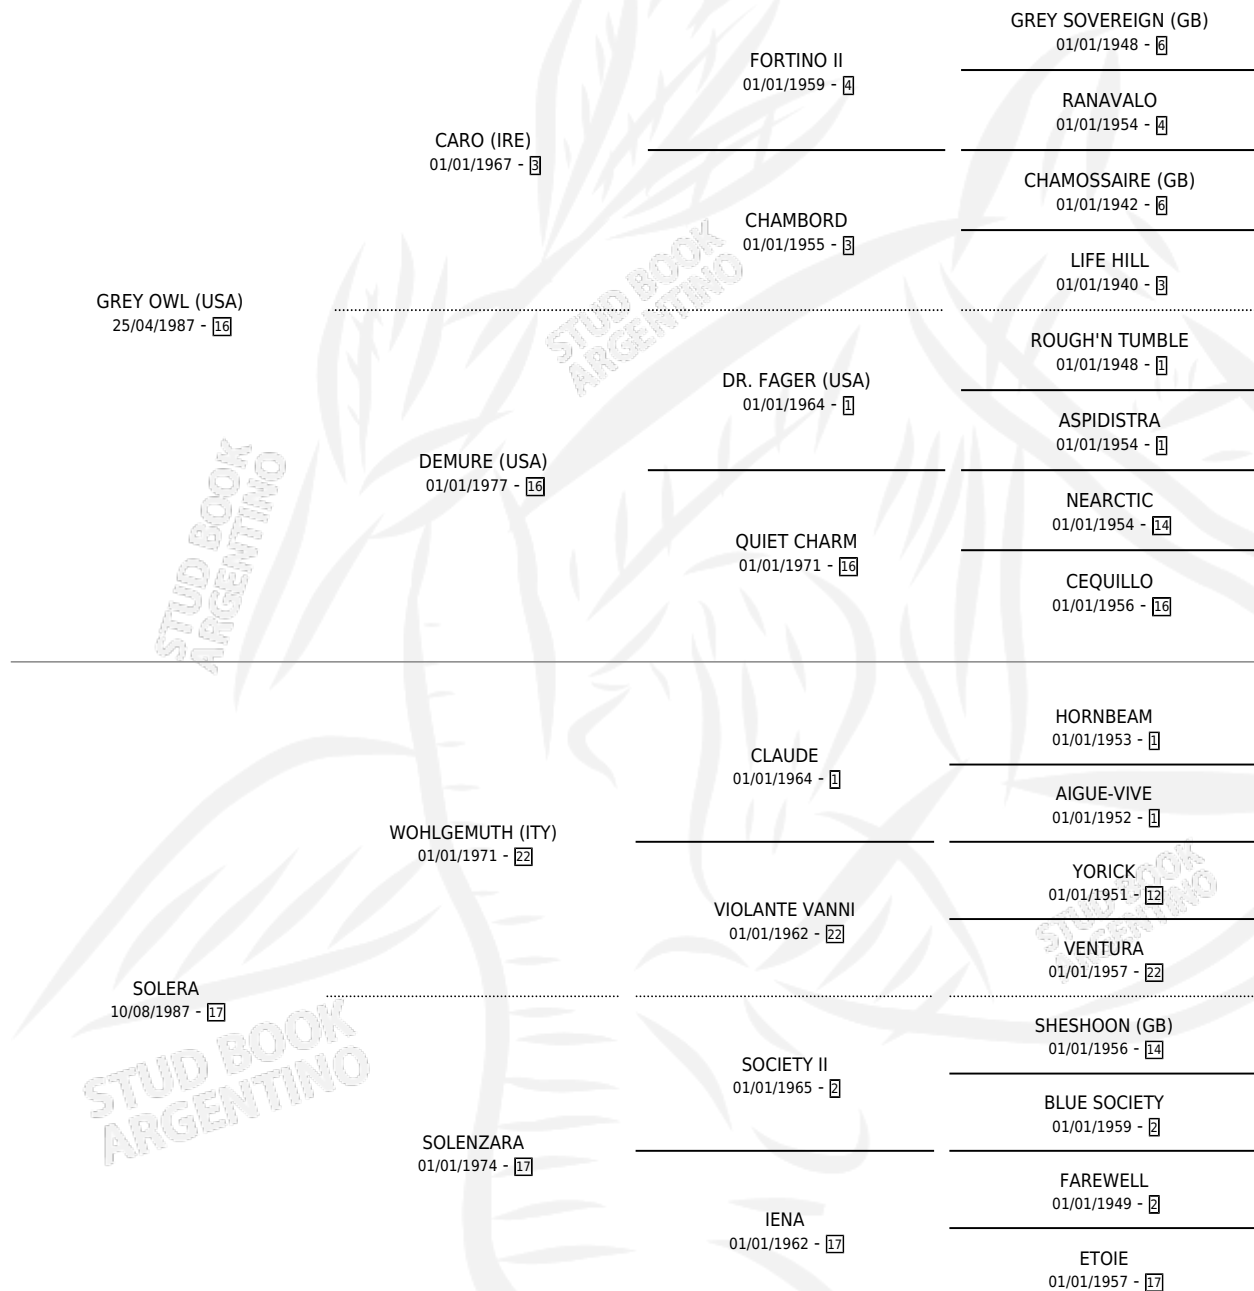

EL TOLO

por GREY OWL (USA) y SOLERA por WOHLGEMUTH (ITY)

Argentina · Macho · Tordillo · SP · 05/11/1994
Familia 17-b · Volumen 35

ESTADO

TIPIFICACIÓN SANGUÍNEA	X
TIPIFICACIÓN POR ADN	X
PASAPORTE	X
IDENTIFICACIÓN POR MICROCHIP	X
REPRODUCTOR	X

Lugar de nacimiento: El Paraiso

Criador: Sin dato

PEDIGREE

CAMPAÑA

Solo carreras oficiales de Argentina

POR EDAD

EDAD	CC	1°	2°	3°	4°	5°	NP	CLC	CLG	CLCG1	CLGG1	IMPORTE	GANANCIA / CC
3 AÑOS	3	0	0	0	0	0	3	0	0	0	0	\$0	\$0
TOTALES	3	0	0	0	0	0	3	0	0	0	0	\$0	\$0
%		0.0%	0.0%	0.0%	0.0%	0.0%	100%	0.0%	0.0%	0.0%	0.0%		