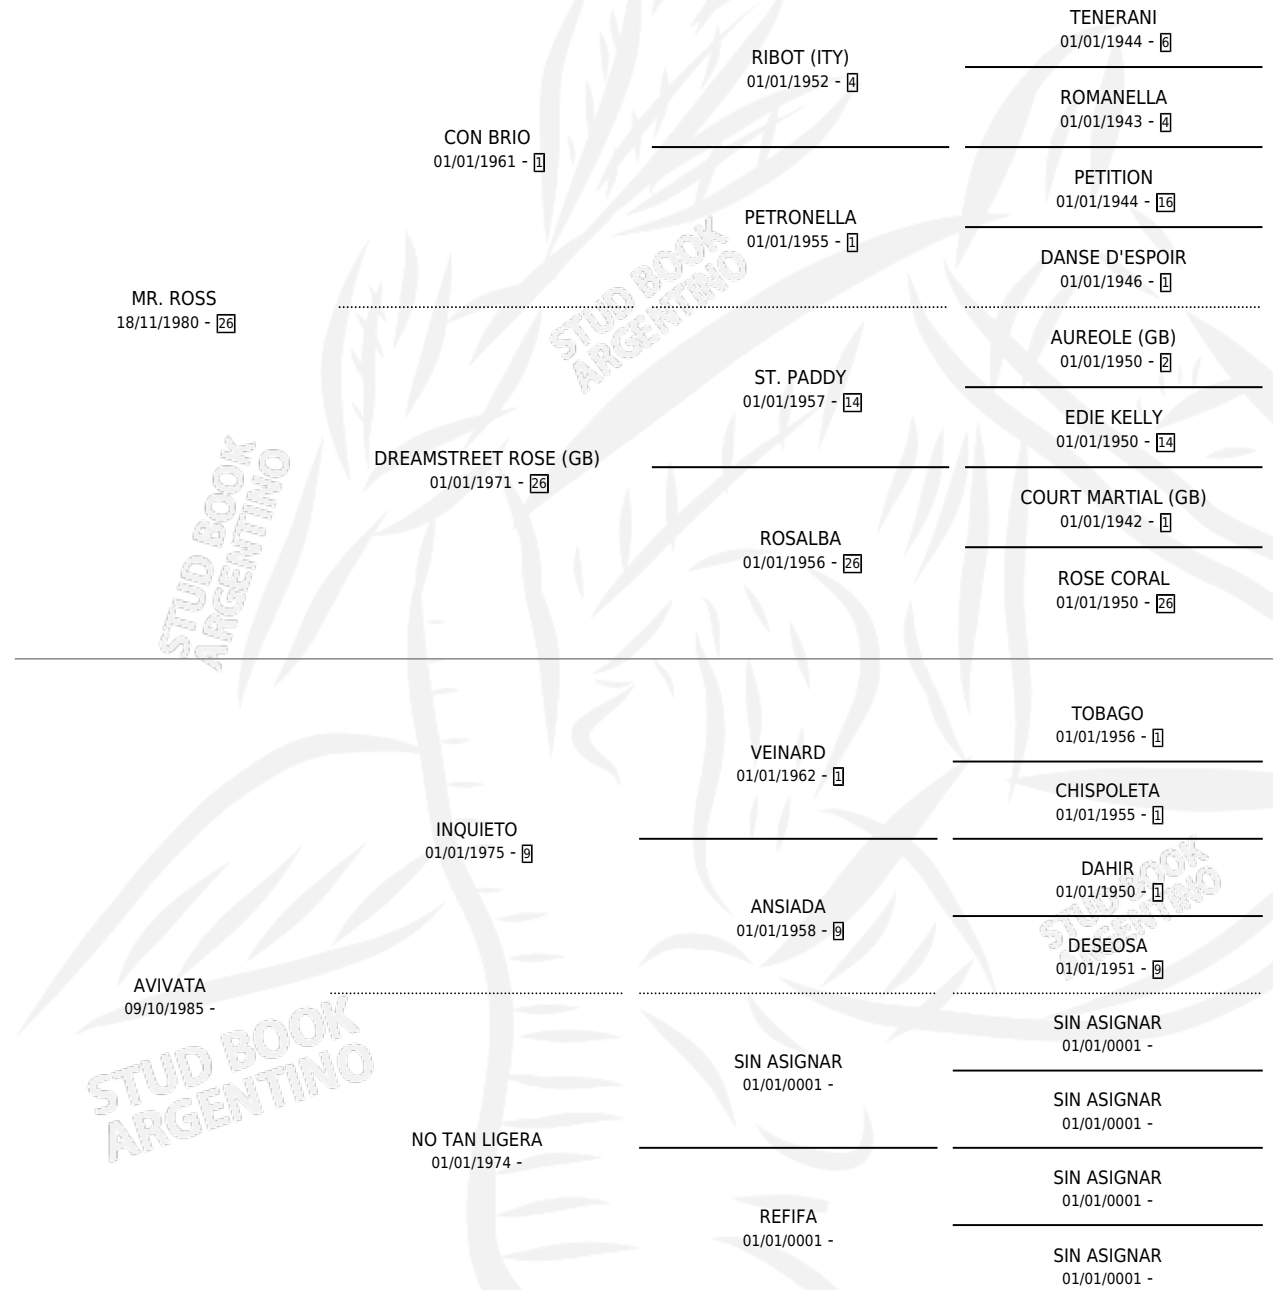

ELIMATI

por MR. ROSS y AVIVATA por INQUIETO

Argentina · Macho · Zaino Doradillo · SP · 29/11/1994
Familia · Volumen 35

ESTADO

TIPIFICACIÓN SANGUÍNEA	X
TIPIFICACIÓN POR ADN	X
PASAPORTE	X
IDENTIFICACIÓN POR MICROCHIP	X
REPRODUCTOR	X

Lugar de nacimiento: El Paraiso

Criador: Sin dato

PEDIGREE

ELIMATI

Datos oficiales del Stud Book Argentino

Documento generado el 07/05/2026

studbook.org.ar