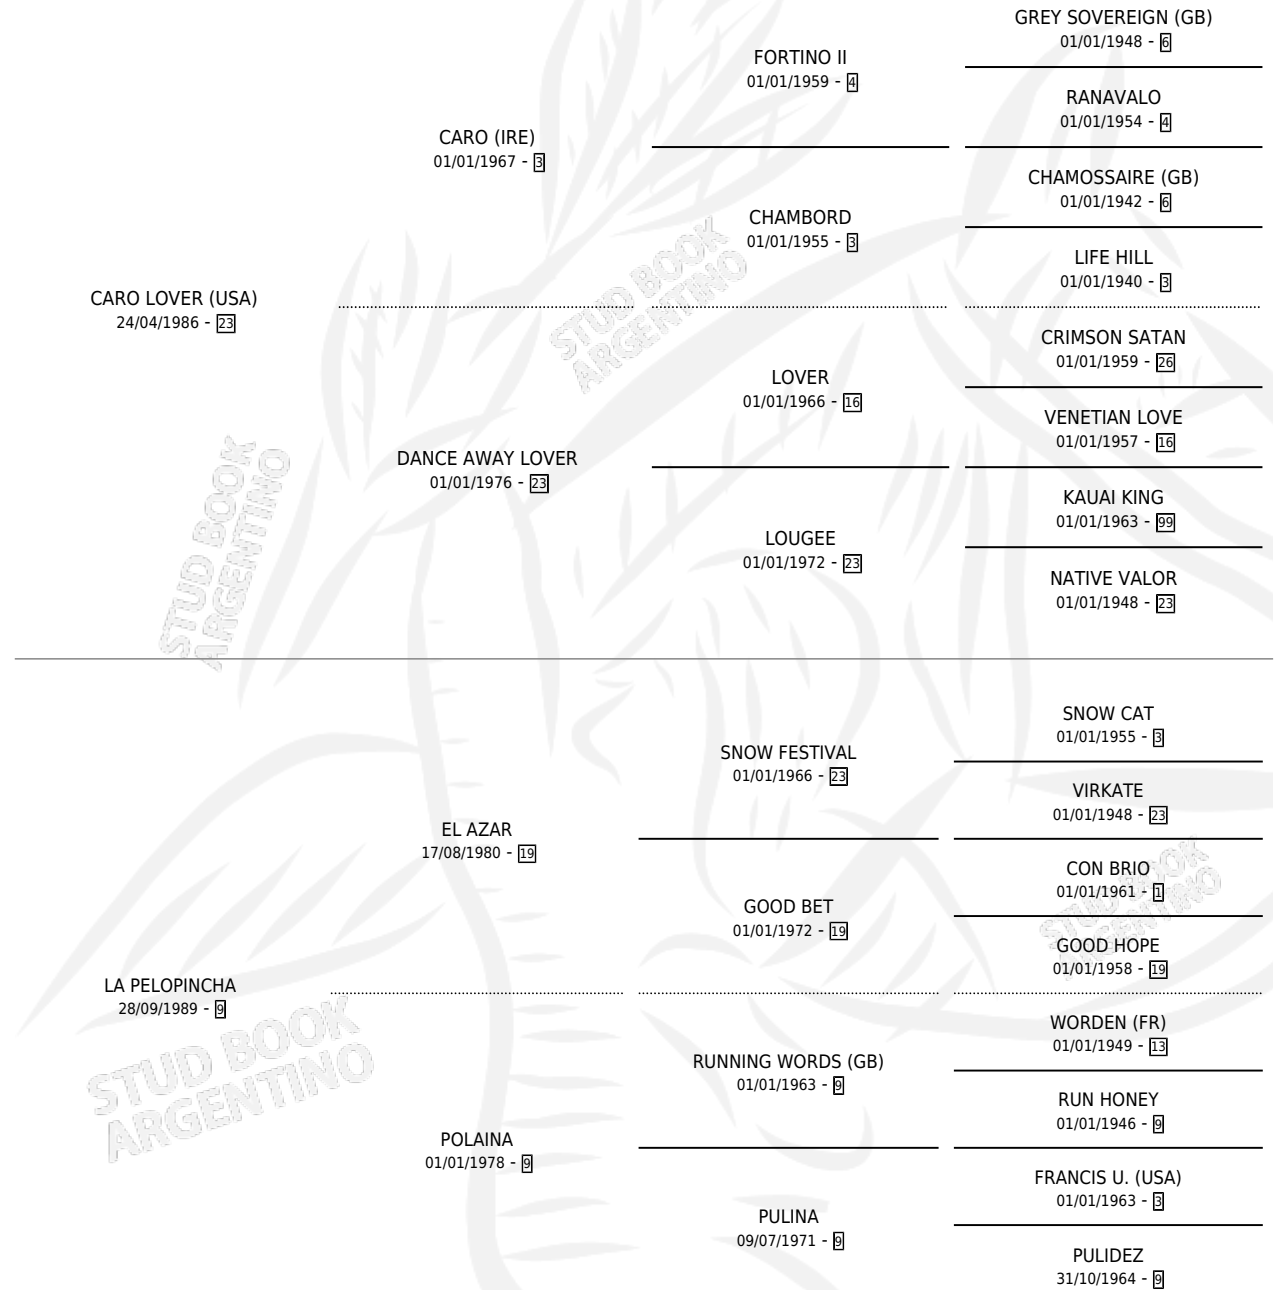

CARA SOFI

por **CARO LOVER (USA)** y **LA PELOPINCHA** por **EL AZAR**

Argentina · Hembra · Alazan · SP · 31/08/1994
Familia 9-g · Volumen 35

ESTADO

TIPIFICACIÓN SANGUÍNEA	✓
TIPIFICACIÓN POR ADN	X
PASAPORTE	X
IDENTIFICACIÓN POR MICROCHIP	X
REPRODUCTOR	✓

Lugar de nacimiento: Ana Hortencia

Criador: Sin dato

~

HIJOS

	MACHOS	HEMBRAS
2 NACIERON	0	2
SIN ACTUACIONES		

PEDIGREE

S

mientos 2 / Efectividad 50.00%