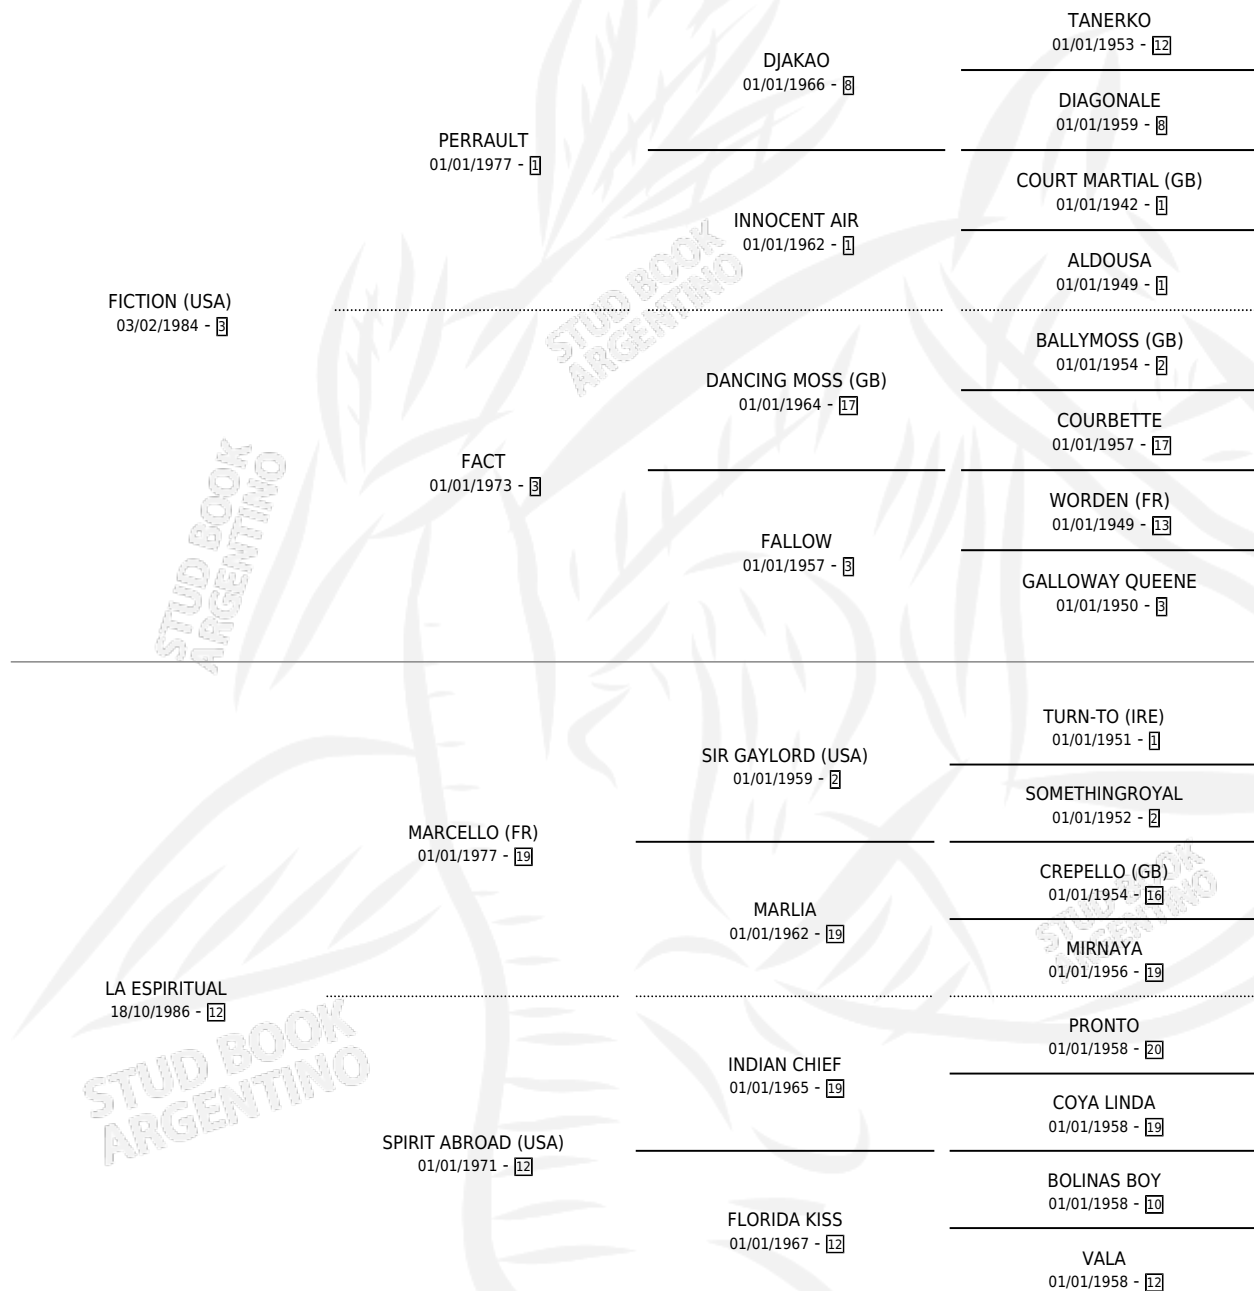

VIRULASO FIC

por FICTION (USA) y LA ESPIRITUAL por MARCELLO (FR)

Argentina · Macho · Zaino · SP · 20/10/1994
Familia 12-b · Volumen 35

ESTADO

TIPIFICACIÓN SANGUÍNEA	X
TIPIFICACIÓN POR ADN	X
PASAPORTE	X
IDENTIFICACIÓN POR MICROCHIP	X
REPRODUCTOR	X

Lugar de nacimiento: Ana Hortencia

Criador: Sin dato

PEDIGREE

VIRULASO FIC

Datos oficiales del Stud Book Argentino

Documento generado el 15/05/2026

studbook.org.ar