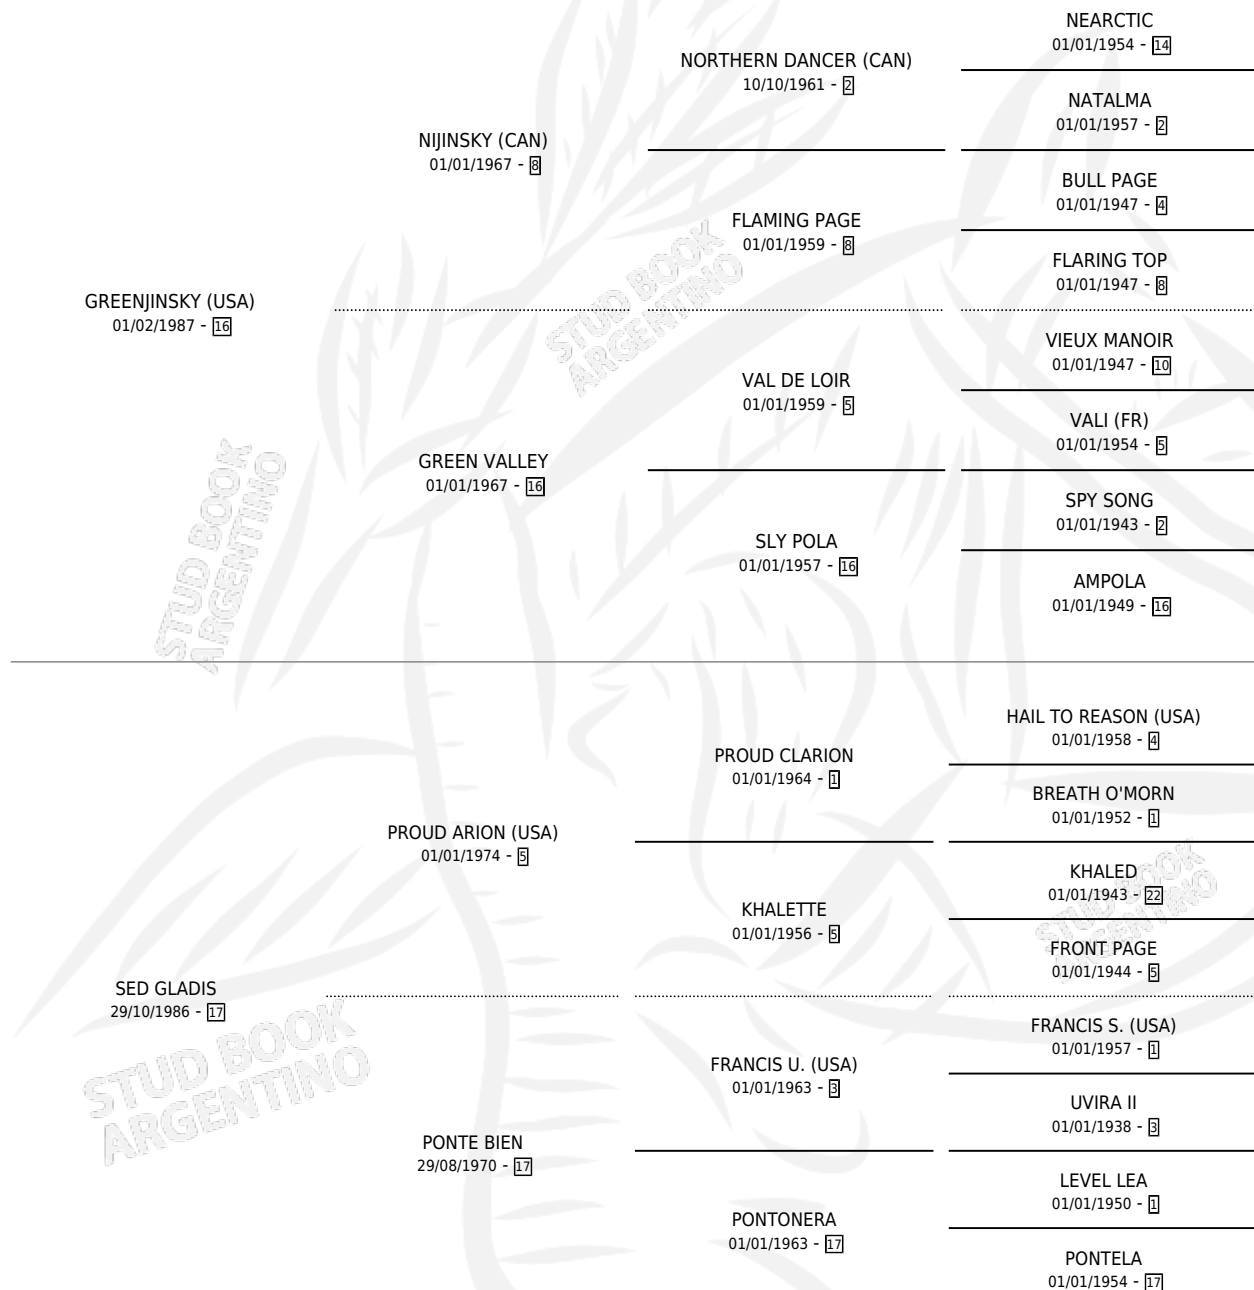

GAUCHA FORTINERA

por GREENJINSKY (USA) y SED GLADIS por PROUD ARION (USA)

Argentina · Hembra · Zaino · SP · 15/10/1994
Familia 17-c · Volumen 35

ESTADO

TIPIFICACIÓN SANGUÍNEA	X
TIPIFICACIÓN POR ADN	X
PASAPORTE	X
IDENTIFICACIÓN POR MICROCHIP	X
REPRODUCTOR	X

Lugar de nacimiento: Campo particular
Criador: Nava Oscar Hilario

PEDIGREE

CAMPAÑA

Solo carreras oficiales de Argentina

POR EDAD

EDAD	CC	1°	2°	3°	4°	5°	NP	CLC	CLG	CLCG1	CLGG1	IMPORTE	GANANCIA / CC
4 AÑOS	2	0	0	0	0	0	2	0	0	0	0	\$0	\$0
TOTALES	2	0	0	0	0	0	2	0	0	0	0	\$0	\$0
%		0.0%	0.0%	0.0%	0.0%	0.0%	100%	0.0%	0.0%	0.0%	0.0%		