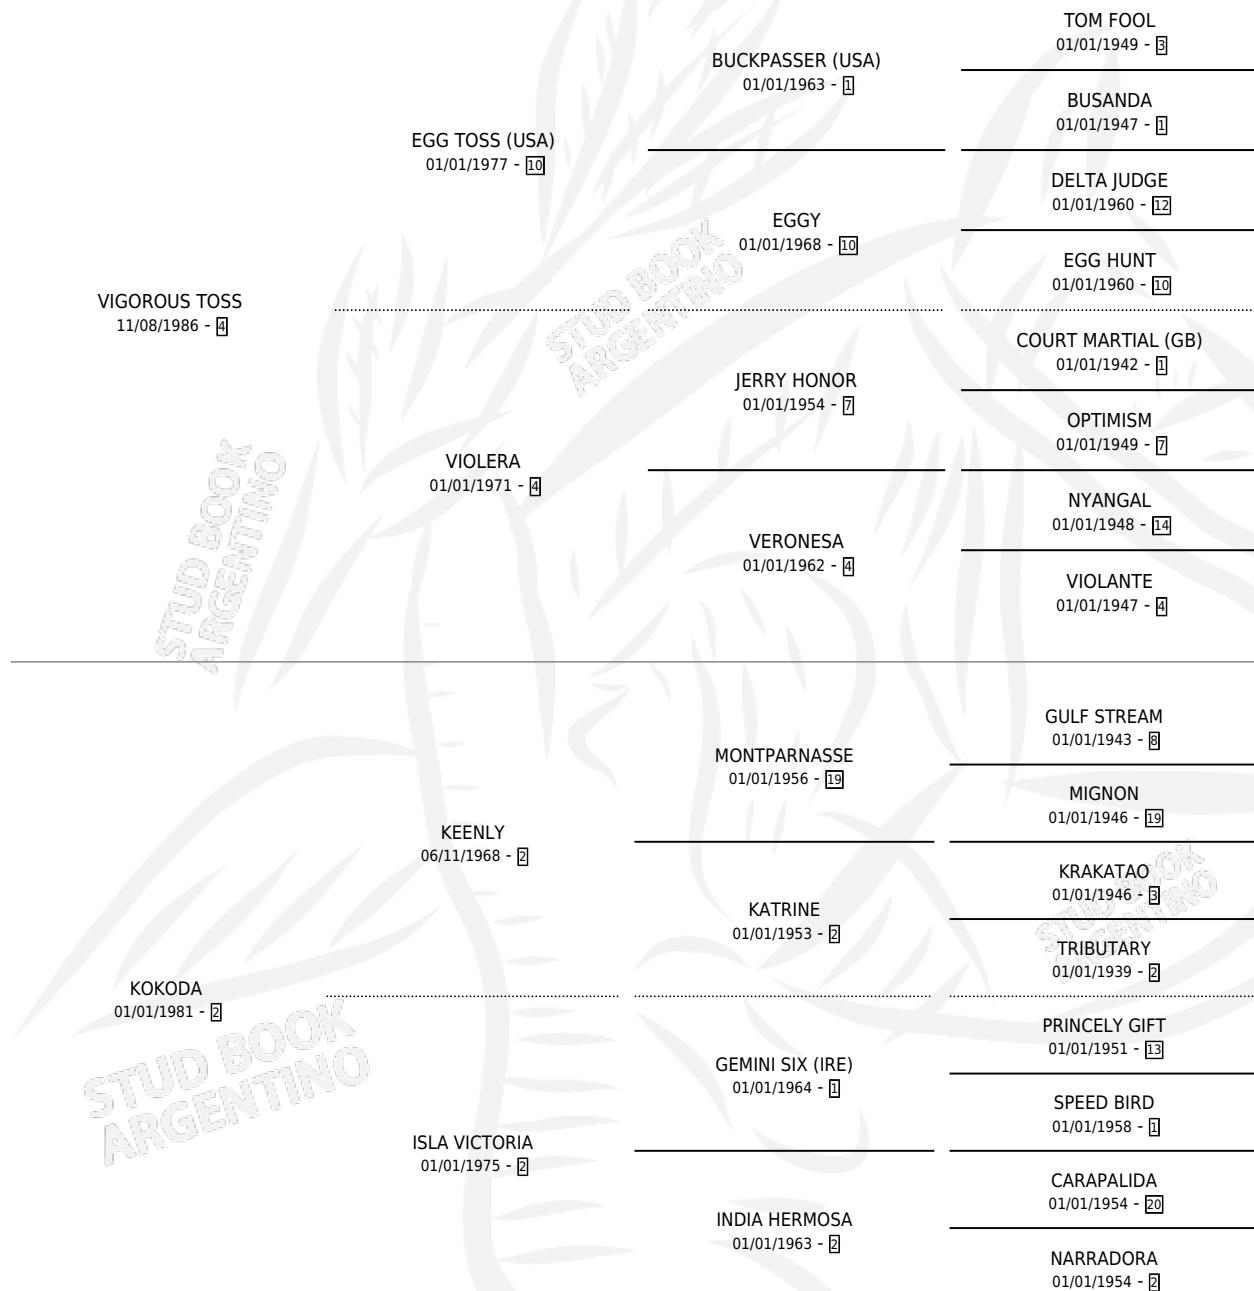

KITANA

por **VIGOROUS TOSS** y **KOKODA** por **KEENLY**

Argentina · Hembra · Tordillo · SP · 16/01/1995
Familia 2-h · Volumen 35

ESTADO

TIPIFICACIÓN SANGUÍNEA	X
TIPIFICACIÓN POR ADN	X
PASAPORTE	X
IDENTIFICACIÓN POR MICROCHIP	X
REPRODUCTOR	X

Lugar de nacimiento: Altos Del Salado

Criador: Altos Del Salado

PEDIGREE

KITANA

Datos oficiales del Stud Book Argentino

Documento generado el 09/05/2026

studbook.org.ar