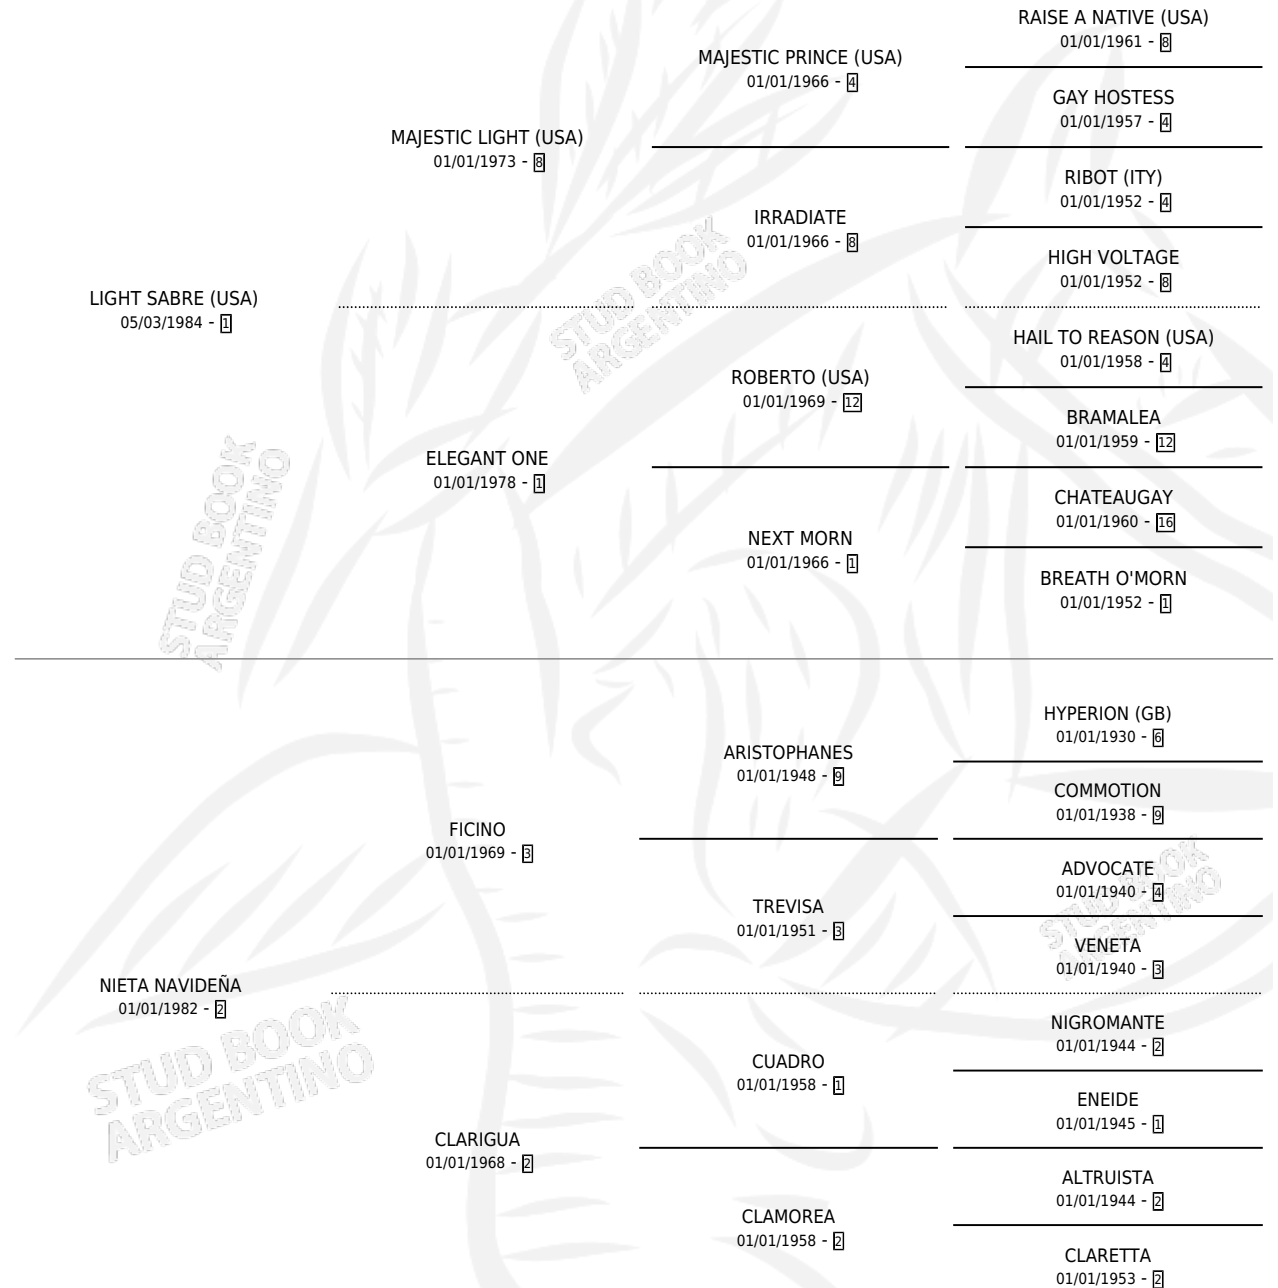

GUAPO SABRE

por **LIGHT SABRE (USA)** y **NIETA NAVIDEÑA** por **FIGINO**

Argentina · Macho · Zaino · SP · 01/11/1994
Familia 2-g · Volumen 35

ESTADO

TIPIFICACIÓN SANGUÍNEA	X
TIPIFICACIÓN POR ADN	X
PASAPORTE	X
IDENTIFICACIÓN POR MICROCHIP	X
REPRODUCTOR	X

Lugar de nacimiento: Don David

Criador: Sin dato

PEDIGREE

GUAPO SABRE

Datos oficiales del Stud Book Argentino

Documento generado el 11/05/2026

studbook.org.ar