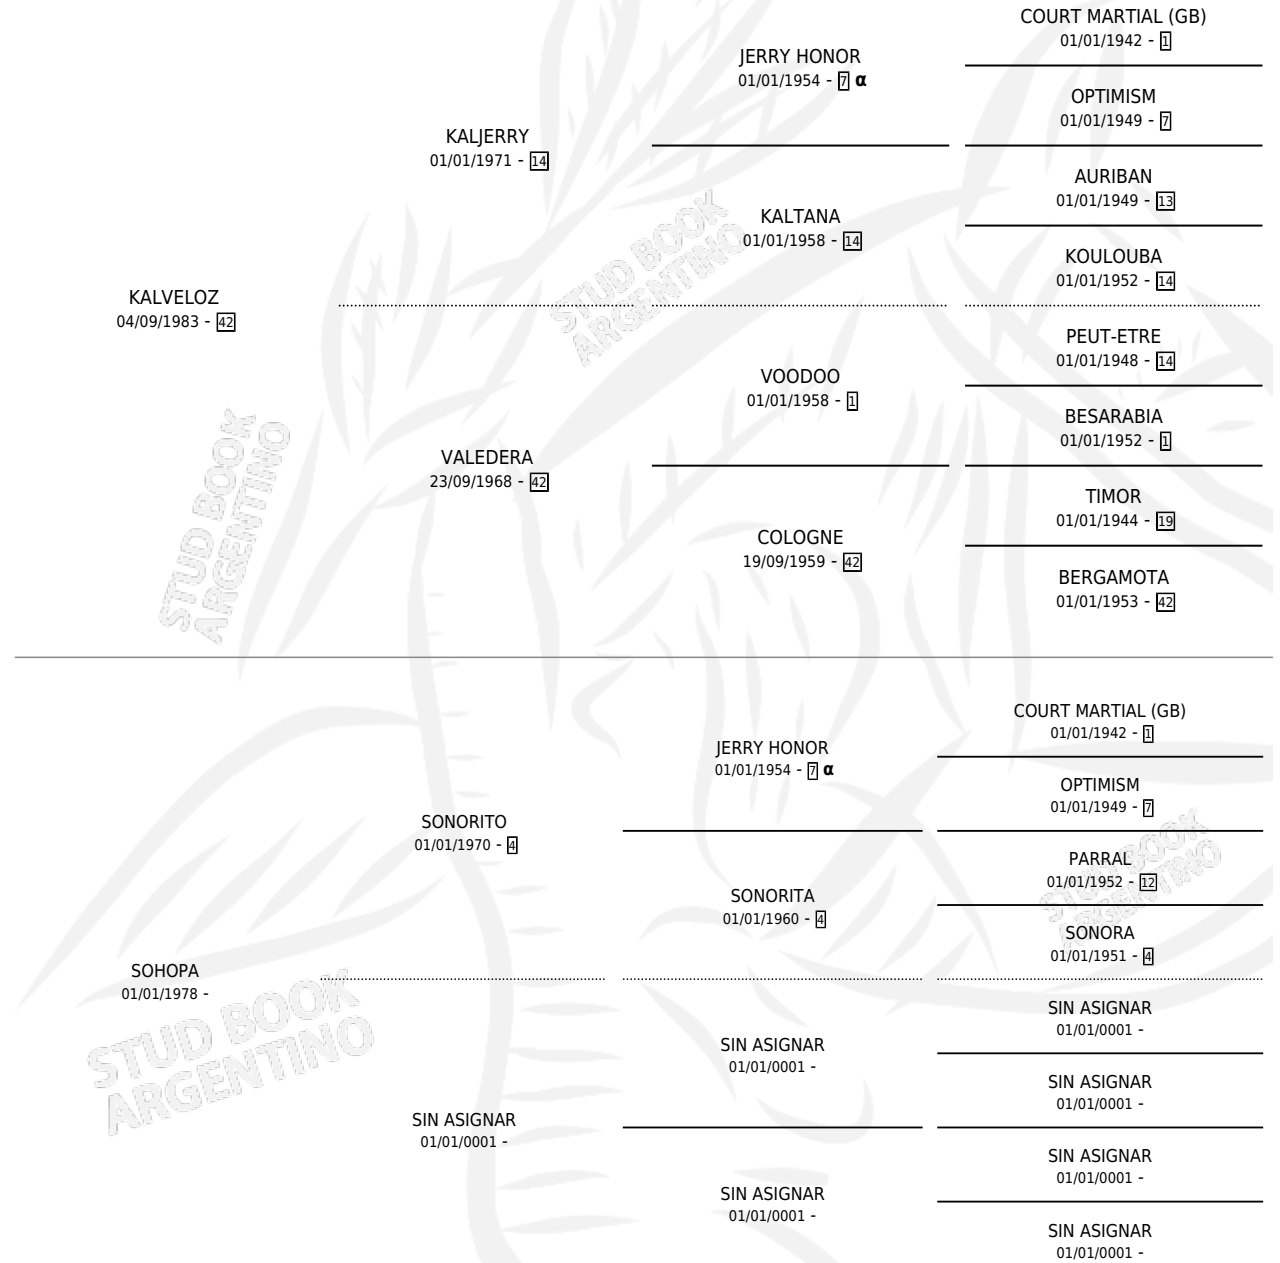

SOPA VELOZ

por KALVELOZ y SOHOPA por SONORITO

Argentina · Hembra · Alazan · SP · 10/11/1994
Familia · Volumen 35

ESTADO

TIPIFICACIÓN SANGUÍNEA	X
TIPIFICACIÓN POR ADN	X
PASAPORTE	X
IDENTIFICACIÓN POR MICROCHIP	X
REPRODUCTOR	X

Lugar de nacimiento: Campo particular

Criador: Fernandez Eduardo Alberto

PEDIGREE

INBREEDING : α

SOPA VELOZ

Datos oficiales del Stud Book Argentino

Documento generado el 06/05/2026

studbook.org.ar