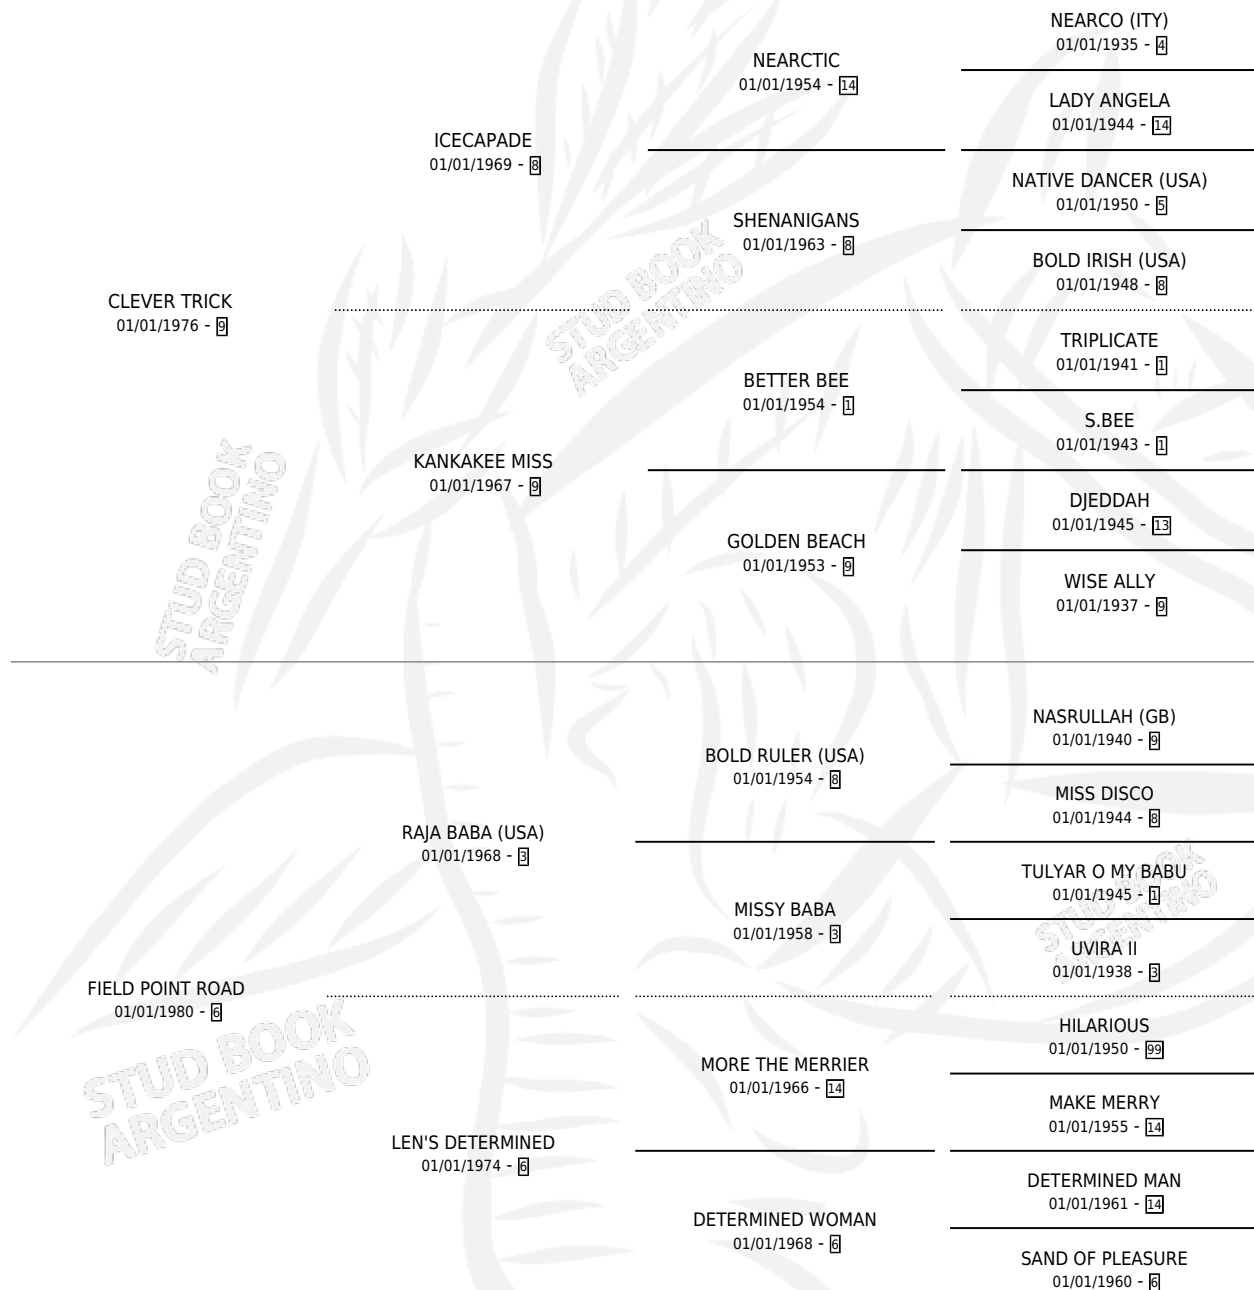

# CLEVER POINT (USA)

por CLEVER TRICK y FIELD POINT ROAD por RAJA BABA (USA)

Estados Unidos · Macho · Zaino · SP · 15/05/1992  
Familia 6-f · Volumen web

## ESTADO

TIPIFICACIÓN SANGUÍNEA	✓
TIPIFICACIÓN POR ADN	X
PASAPORTE	X
IDENTIFICACIÓN POR MICROCHIP	X
REPRODUCTOR	X

**Lugar de nacimiento:** Estados Unidos

**Criador:** Extranjero

## PEDIGREE

**EXPORTACIÓN / IMPORTACIÓN**

<b>FECHA</b>	<b>MOVIMIENTO</b>	<b>PAÍS</b>
25/01/1995	IMPORTADO	ESTADOS UNIDOS

~

**CAMPAÑA**

Solo carreras oficiales de Argentina