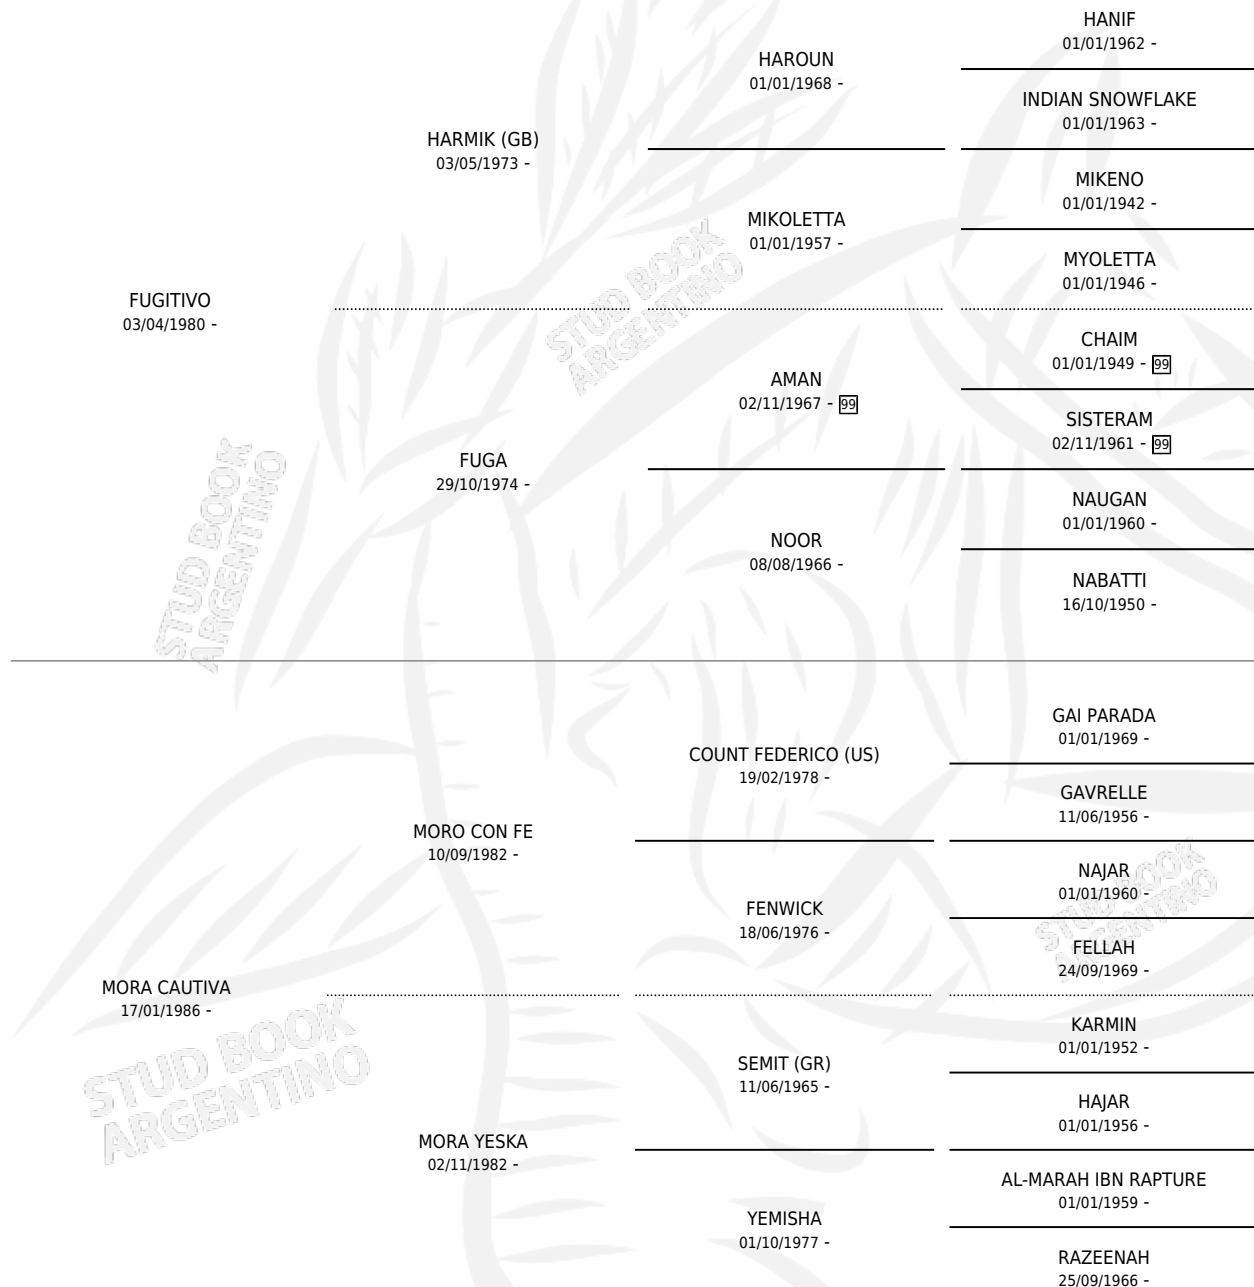

MORA ESCLAVA

por FUGITIVO y MORA CAUTIVA por MORO CON FE

Argentina · Hembra · Tordillo · AP · 15/01/1995
Familia · Volumen 35

ESTADO

TIPIFICACIÓN SANGUÍNEA	X
TIPIFICACIÓN POR ADN	X
PASAPORTE	X
IDENTIFICACIÓN POR MICROCHIP	X
REPRODUCTOR	X

Lugar de nacimiento: San Andres Del Moro
Criador: Sin dato

PEDIGREE

MORA ESCLAVA

Datos oficiales del Stud Book Argentino

Documento generado el 04/05/2026

studbook.org.ar