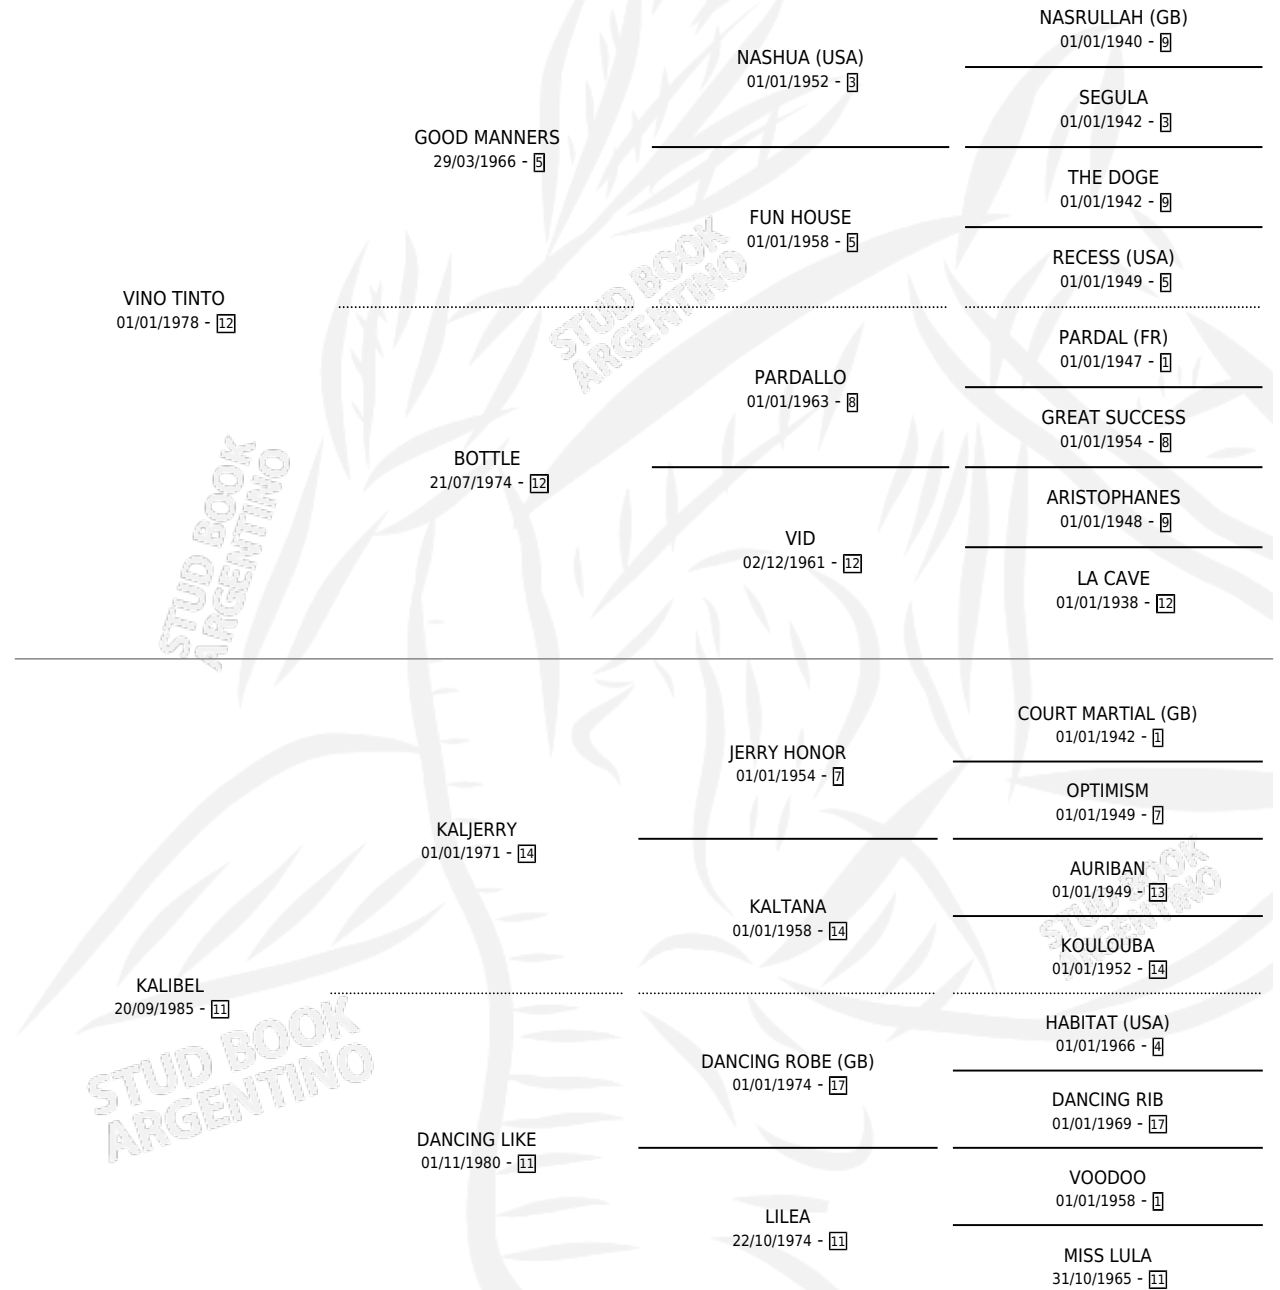

QUE DARDO

por VINO TINTO y KALIBEL por KALJERRY

Argentina · Macho · Alazan · SP · 19/11/1994
Familia 11-d · Volumen 35

ESTADO

TIPIFICACIÓN SANGUÍNEA	X
TIPIFICACIÓN POR ADN	X
PASAPORTE	X
IDENTIFICACIÓN POR MICROCHIP	X
REPRODUCTOR	X

Lugar de nacimiento: Quehue

Criador: Sin dato

PEDIGREE