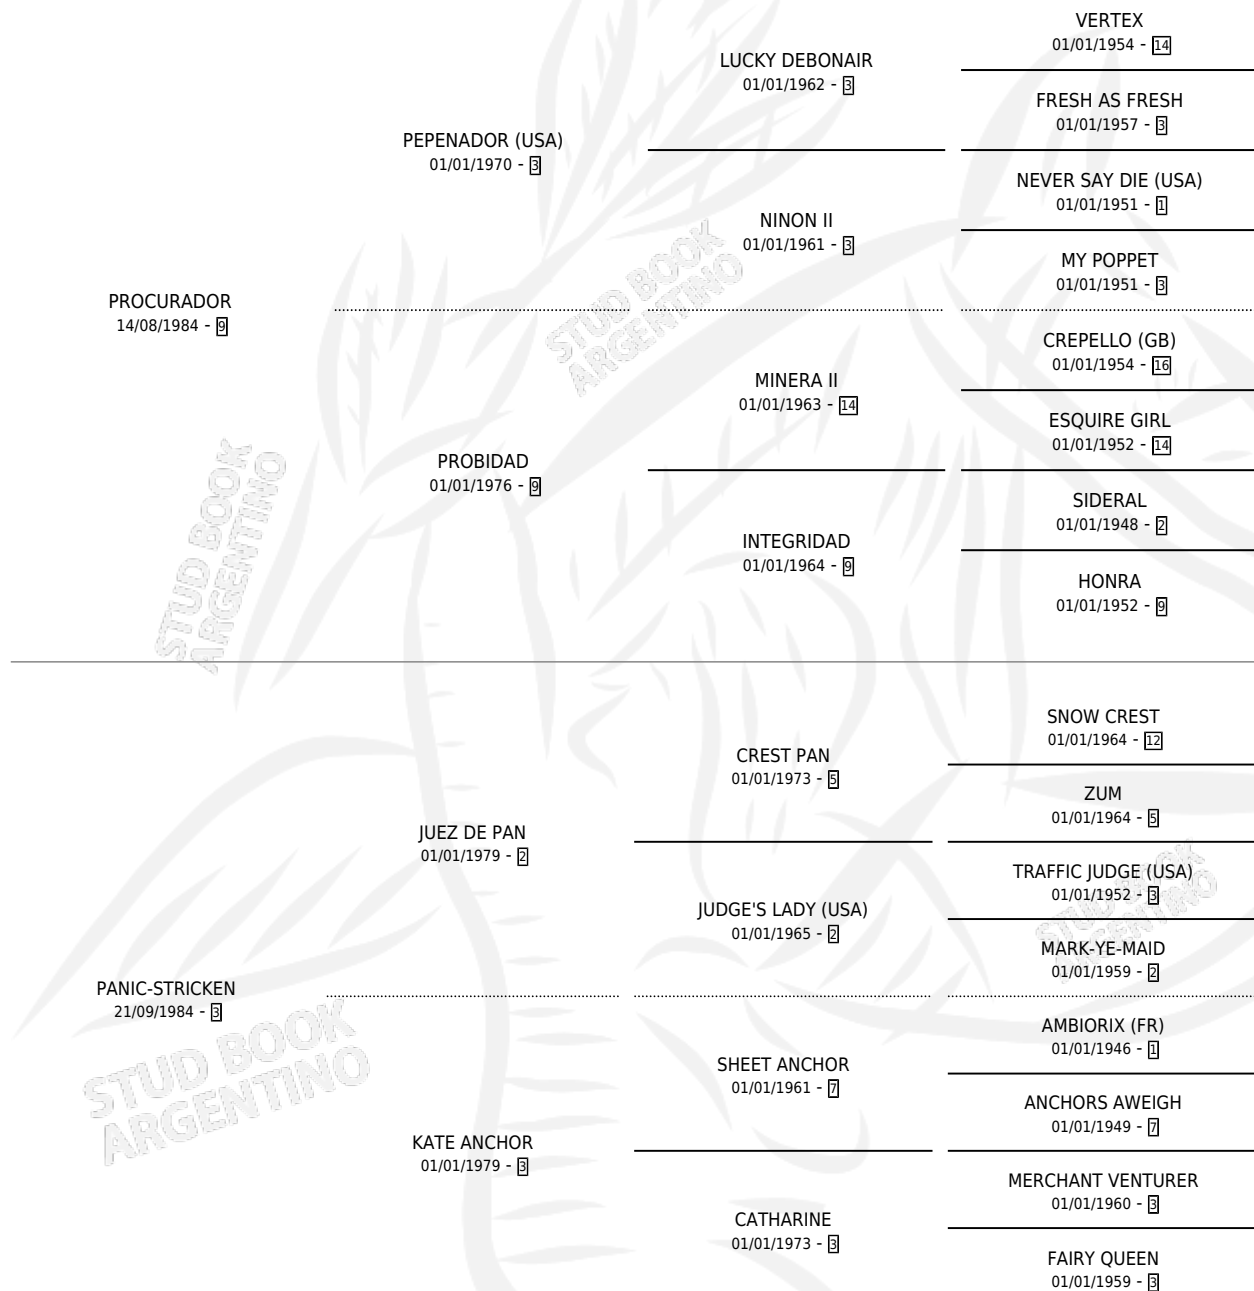

LA CHINGA

por PROCURADOR y PANIC-STRICKEN por JUEZ DE PAN

Argentina · Hembra · Alazan · SP · 12/10/1994
Familia 3-j · Volumen 35

ESTADO

TIPIFICACIÓN SANGUÍNEA	✓
TIPIFICACIÓN POR ADN	✓
PASAPORTE	X
IDENTIFICACIÓN POR MICROCHIP	X
REPRODUCTOR	✓

Lugar de nacimiento: La Guacha

Criador: Sin dato

~

HIJOS

	MACHOS	HEMBRAS
8 NACIERON	4	4
2 CORRIERON	1	1
1 GANARON	1	0
0 GANADORES CL	0 GANADORES GR	0 GANADORES G1

PEDIGREE

CAMPAÑA

Solo carreras oficiales de Argentina