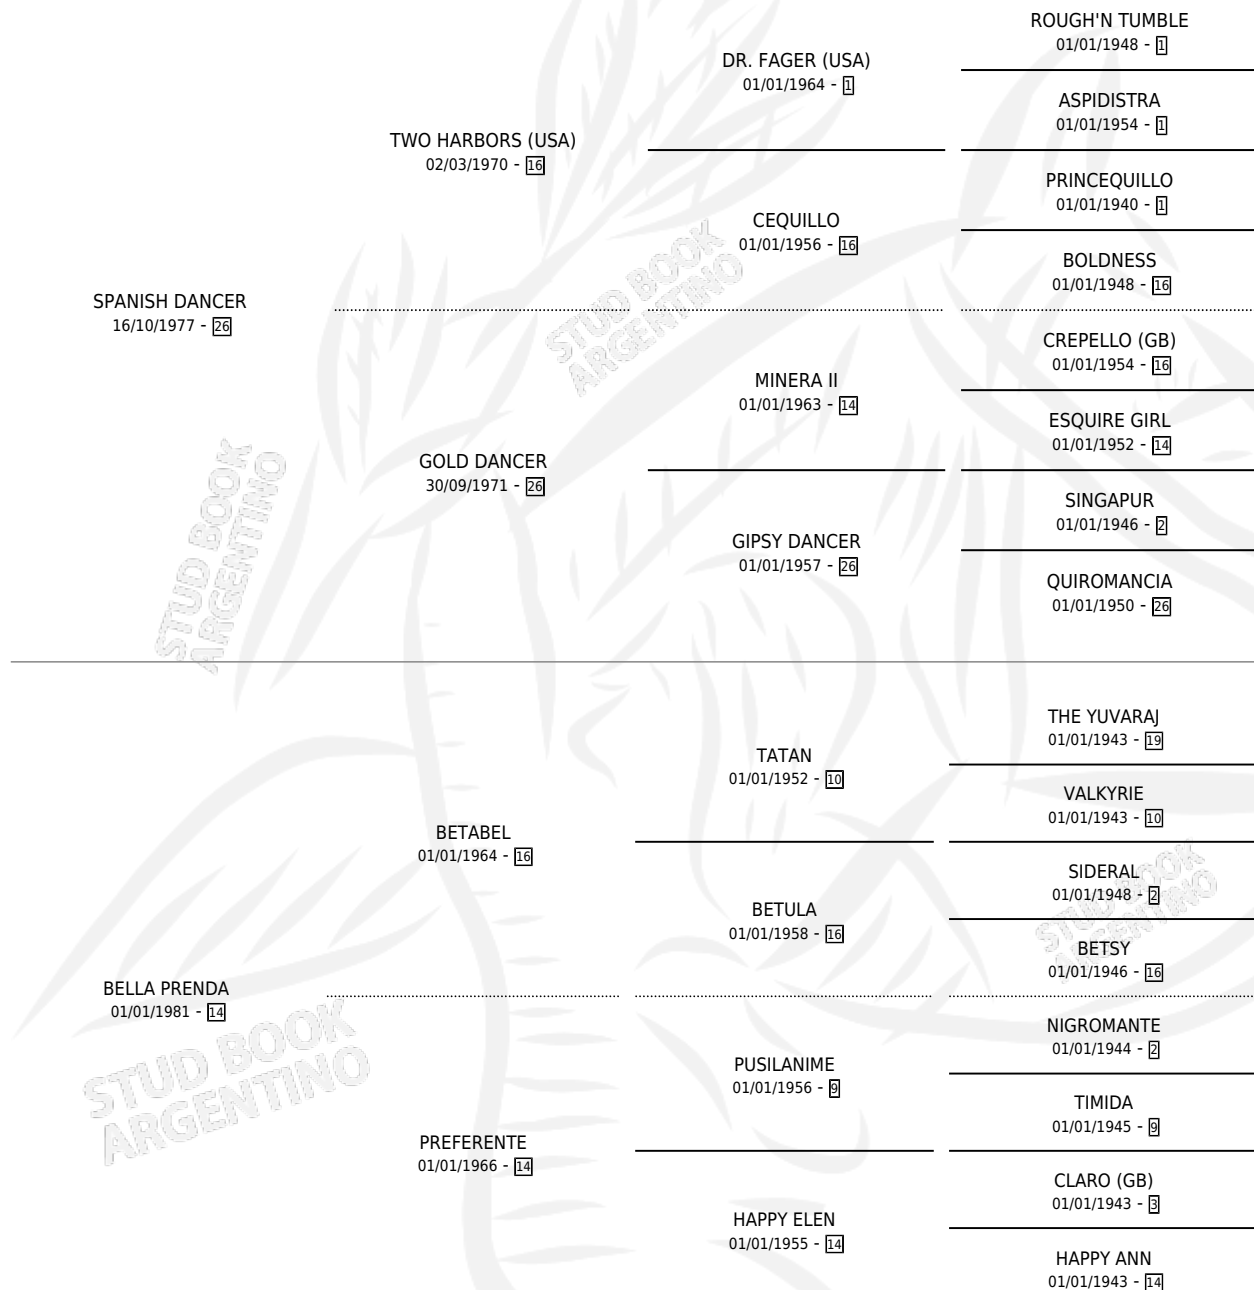

BETA SPANISH

por SPANISH DANCER y BELLA PRENDA por BETABEL

Argentina · Macho · Alazan · SP · 23/11/1994
Familia 14-b · Volumen 35

ESTADO

TIPIFICACIÓN SANGUÍNEA	X
TIPIFICACIÓN POR ADN	X
PASAPORTE	X
IDENTIFICACIÓN POR MICROCHIP	X
REPRODUCTOR	X

Lugar de nacimiento: Campo particular

Criador: Sin dato

PEDIGREE

BETA SPANISH

Datos oficiales del Stud Book Argentino

Documento generado el 06/05/2026

studbook.org.ar