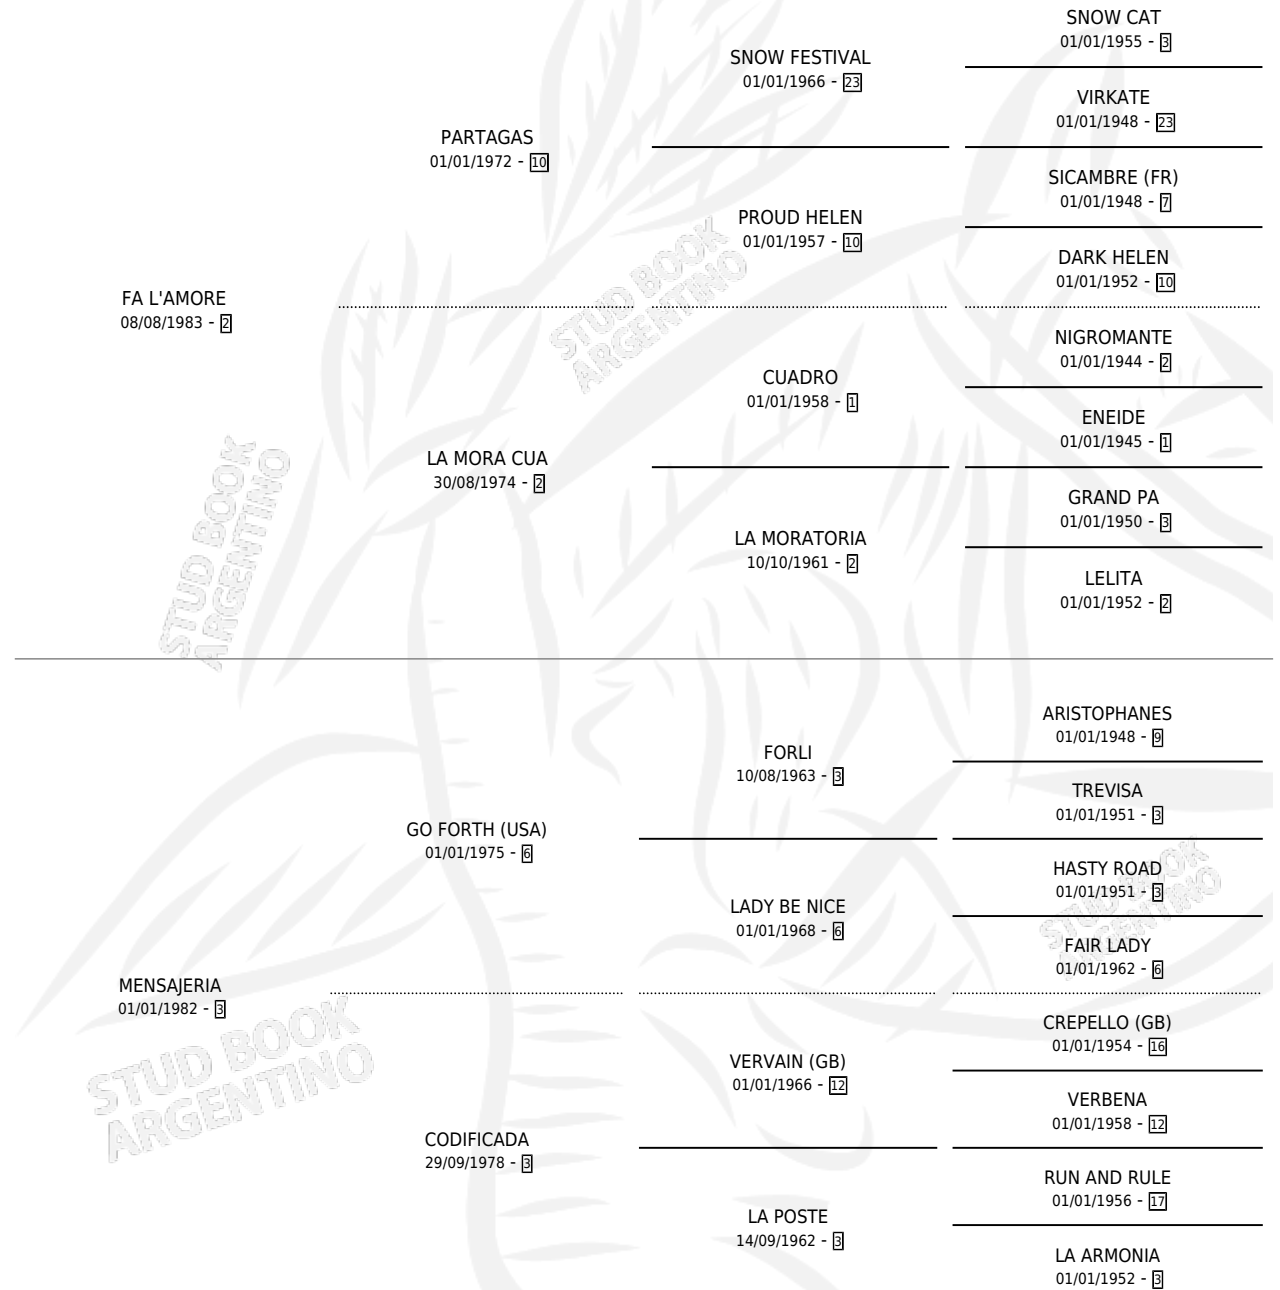

INDIO FALA

por FA L'AMORE y MENSAJERIA por GO FORTH (USA)

Argentina · Macho · Zaino · SP · 04/12/1994
Familia 3-h · Volumen 35

ESTADO

TIPIFICACIÓN SANGUÍNEA	X
TIPIFICACIÓN POR ADN	X
PASAPORTE	X
IDENTIFICACIÓN POR MICROCHIP	X
REPRODUCTOR	X

Lugar de nacimiento: Campo particular

Criador: Galante Jorge Omar

PEDIGREE

CAMPAÑA

Solo carreras oficiales de Argentina

POR EDAD

EDAD	CC	1°	2°	3°	4°	5°	NP	CLC	CLG	CLCG1	CLGG1	IMPORTE	GANANCIA / CC
3 AÑOS	2	0	0	0	0	1	1	0	0	0	0	\$196	\$98
4 AÑOS	9	1	0	2	1	0	5	0	0	0	0	\$4,896	\$544
TOTALES	11	1	0	2	1	1	6	0	0	0	0	\$5,092	\$463
%		9.1%	0.0%	18.2%	9.1%	9.1%	54.5%	0.0%	0.0%	0.0%	0.0%		